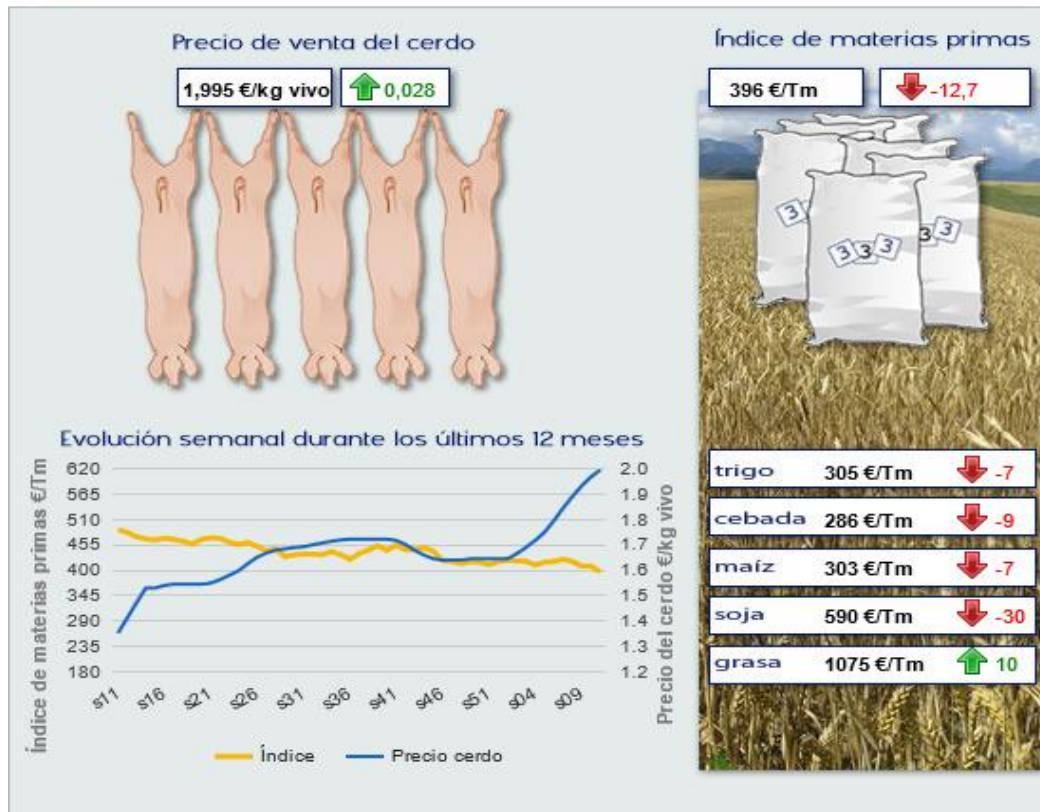

GRASA ANIMAL

€/TM

	ANTERIOR	ULTIMO	DIF
LONJA DE LERIDA			17-mar.
Grasa Animal Import. UE 10/12%	970	970	0,00
Grasa Animal Import.UE 3/5%	1030	1030	0,00
Manteca 1º	1210	1210	0,00
Manteca 2º	1170	1170	0,00
LONJA DE BARCELONA	ANTERIOR	ULTIMO	14-mar.
Grasa Animal Import.UE 3/5%	1000	1010	10,00
Grasa Animal Nacional 3-5%	1065	1075	10,00
Manteca 1ª	1220	1220	0,00
Manteca 2ª	1150	1150	0,00

Termómetro económico porcino 17/03/2023

GRASA NACIONAL BARCELONA