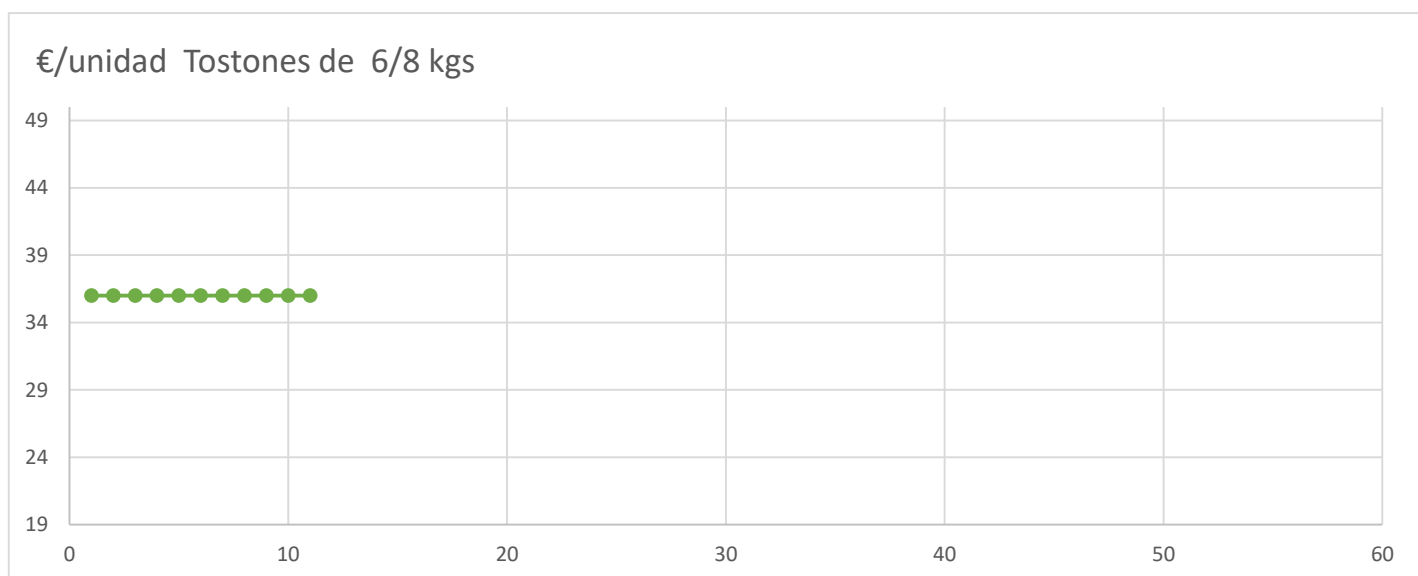

ANTERIOR	ULTIMO	DIF SEMANAL
Lechón de Gran Partida	110,00	110,00	0,00
Lechón de Recogida	101,00	101,00	0,00
Tostones de 6/8 kgs.	36,00	36,00	0,00
Tostones Sin Hierro	45,00	45,00	0,00

Diferencia Anual	
Euro	%
36,00	82%
36,00	106%
0,00	0%
0,00	0%

SEMANA

SEMANA