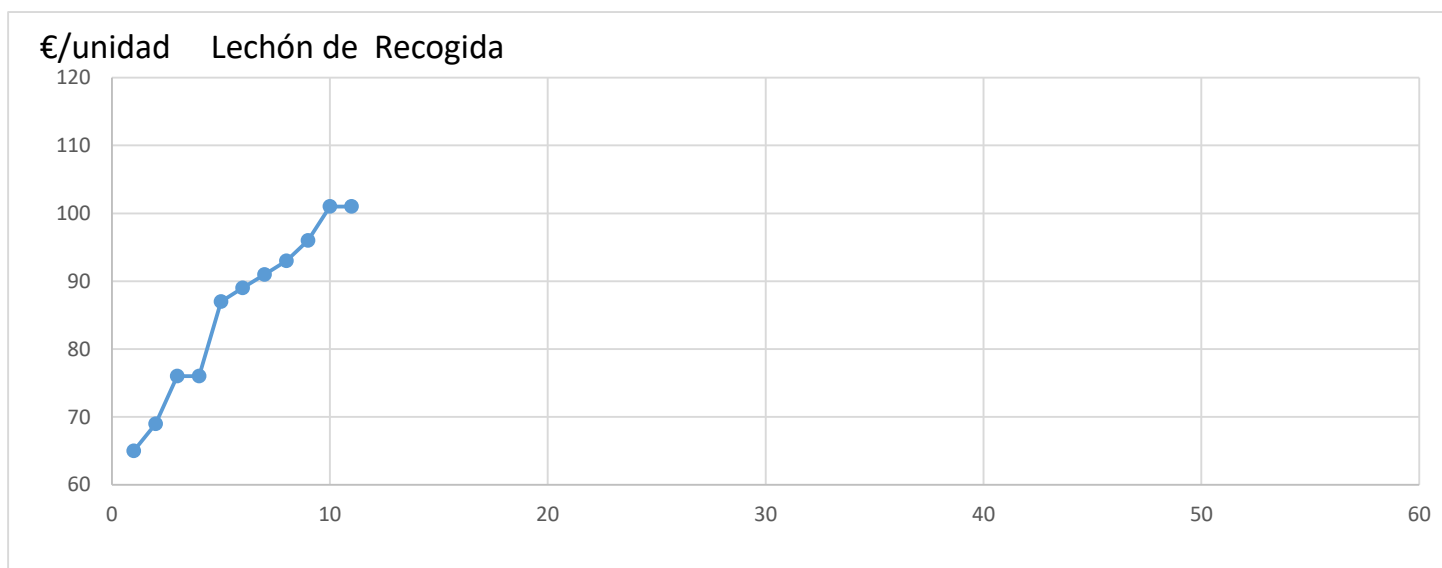

	ANTERIOR	ULTIMO	DIF SEMANAL
Lechón de Gran Partida	110,00	110,00	0,00
Lechón de Recogida	101,00	101,00	0,00
Tostones de 6/8 kgs.	36,00	36,00	0,00
Tostones Sin Hierro	45,00	45,00	0,00

Diferencia Anual	
Euro	%
36,00	82%
36,00	106%
0,00	0%
0,00	0%

SEMANA

SEMANA