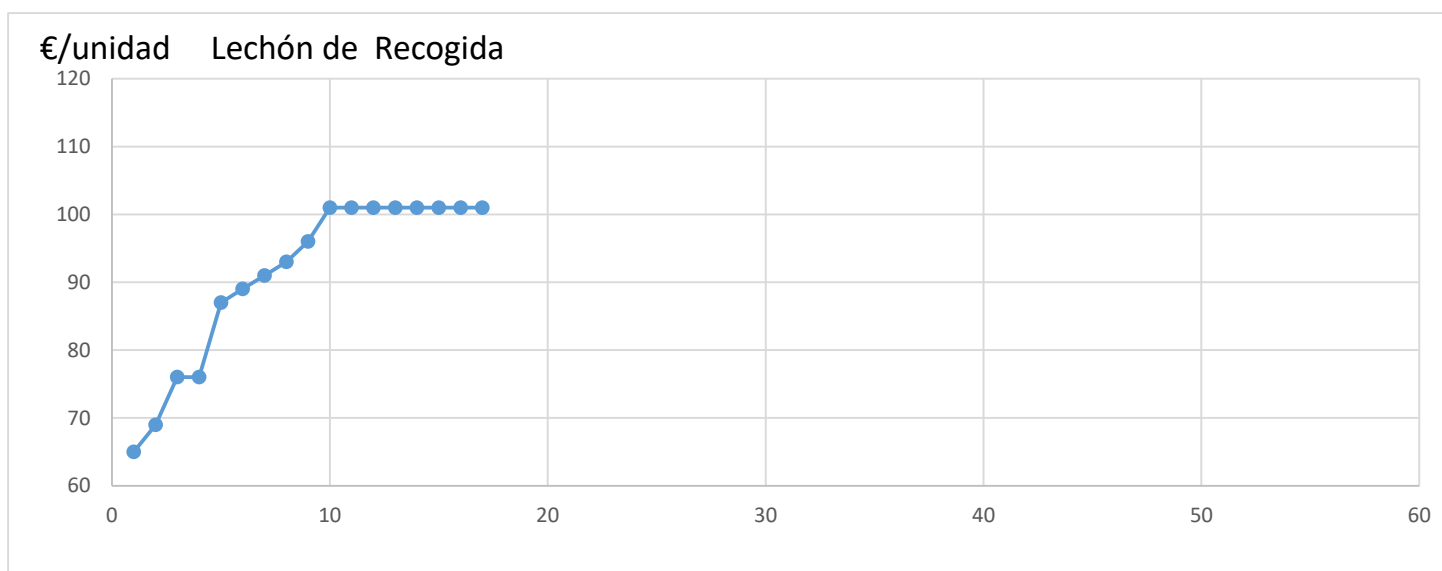

	ANTERIOR	ULTIMO	DIF SEMANAL
Lechón de Gran Partida	110,00	110,00	0,00
Lechón de Recogida	101,00	101,00	0,00
Tostones de 6/8 kgs.	38,00	38,00	0,00
Tostones Sin Hierro	45,00	45,00	0,00

Diferencia Anual	
Euro	%
36,00	82%
36,00	106%
2,00	7%
0,00	0%

SEMANA

SEMANA