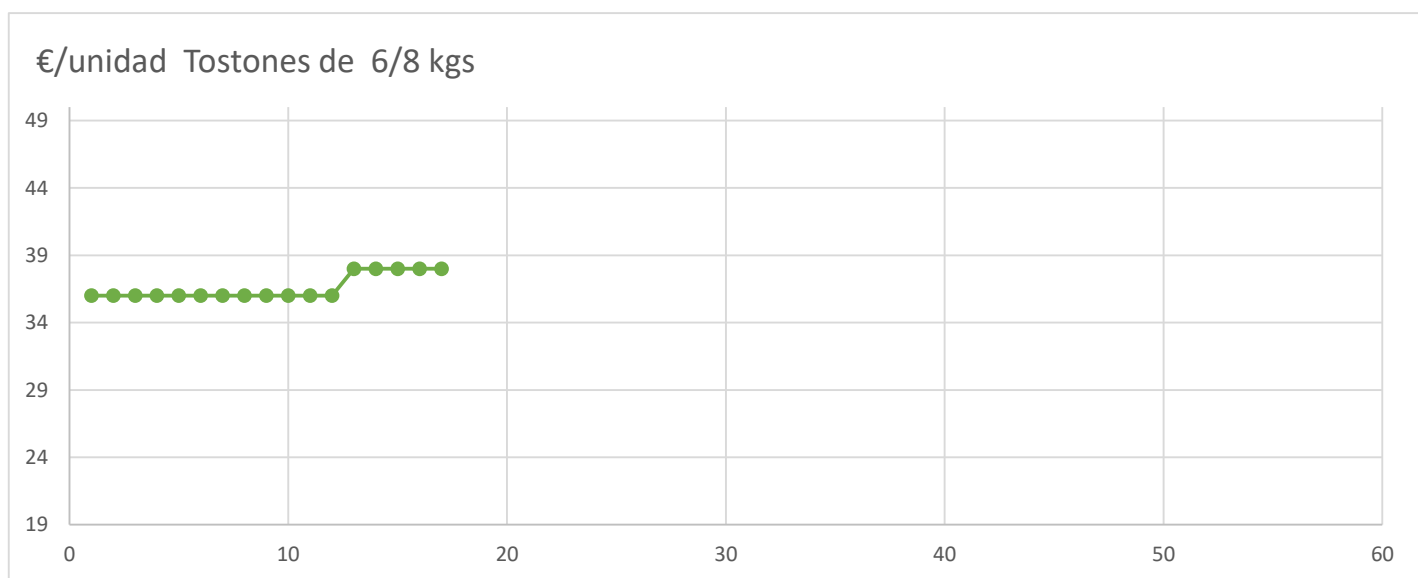

ANTERIOR	ULTIMO	DIF SEMANAL
Lechón de Gran Partida	110,00	110,00	0,00
Lechón de Recogida	101,00	101,00	0,00
Tostones de 6/8 kgs.	38,00	38,00	0,00
Tostones Sin Hierro	45,00	45,00	0,00

Diferencia Anual	
Euro	%
36,00	82%
36,00	106%
2,00	7%
0,00	0%

SEMANA

SEMANA