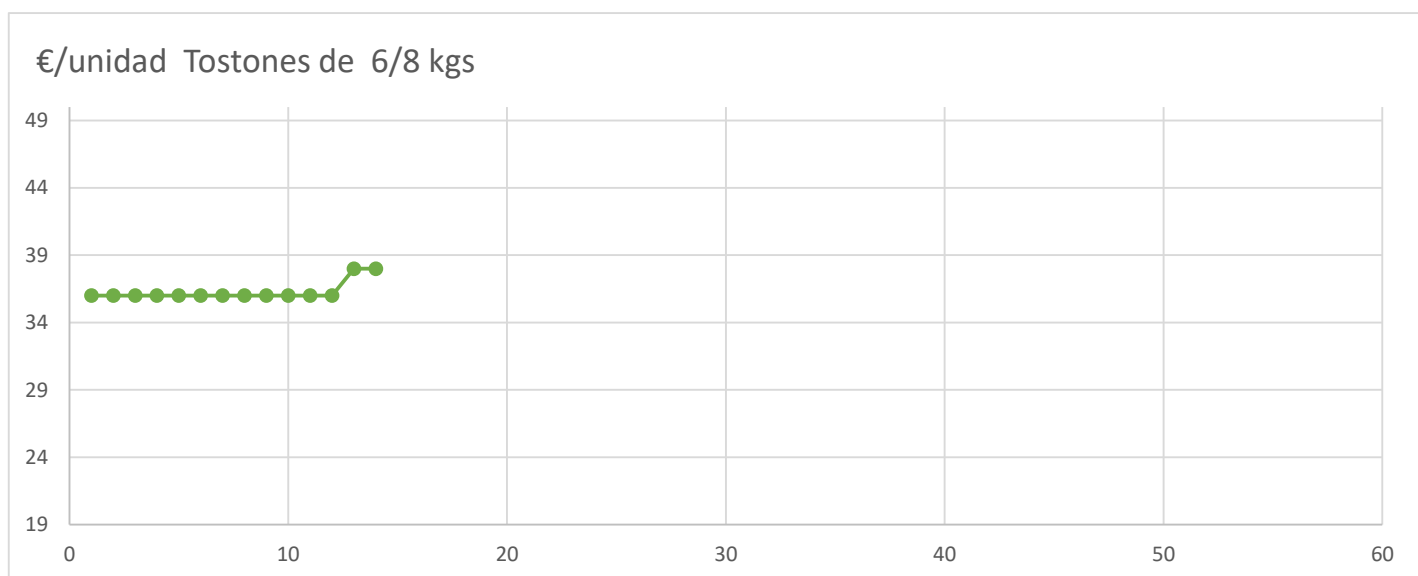

ANTERIOR	ULTIMO	DIF SEMANAL
Lechón de Gran Partida	110,00	110,00	0,00
Lechón de Recogida	101,00	101,00	0,00
Tostones de 6/8 kgs.	38,00	38,00	0,00
Tostones Sin Hierro	45,00	45,00	0,00

Diferencia Anual	
Euro	%
36,00	82%
36,00	106%
2,00	7%
0,00	0%

SEMANA

SEMANA