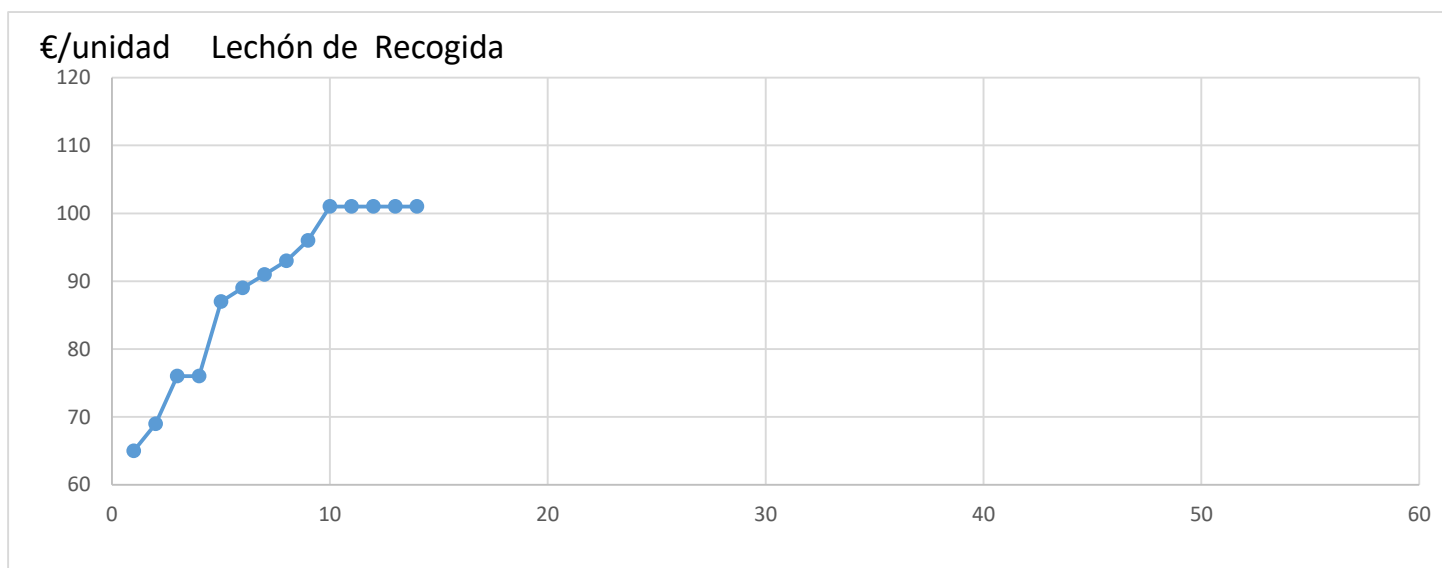

	ANTERIOR	ULTIMO	DIF SEMANAL
Lechón de Gran Partida	110,00	110,00	0,00
Lechón de Recogida	101,00	101,00	0,00
Tostones de 6/8 kgs.	38,00	38,00	0,00
Tostones Sin Hierro	45,00	45,00	0,00

Diferencia Anual	
Euro	%
36,00	82%
36,00	106%
2,00	7%
0,00	0%

SEMANA

SEMANA