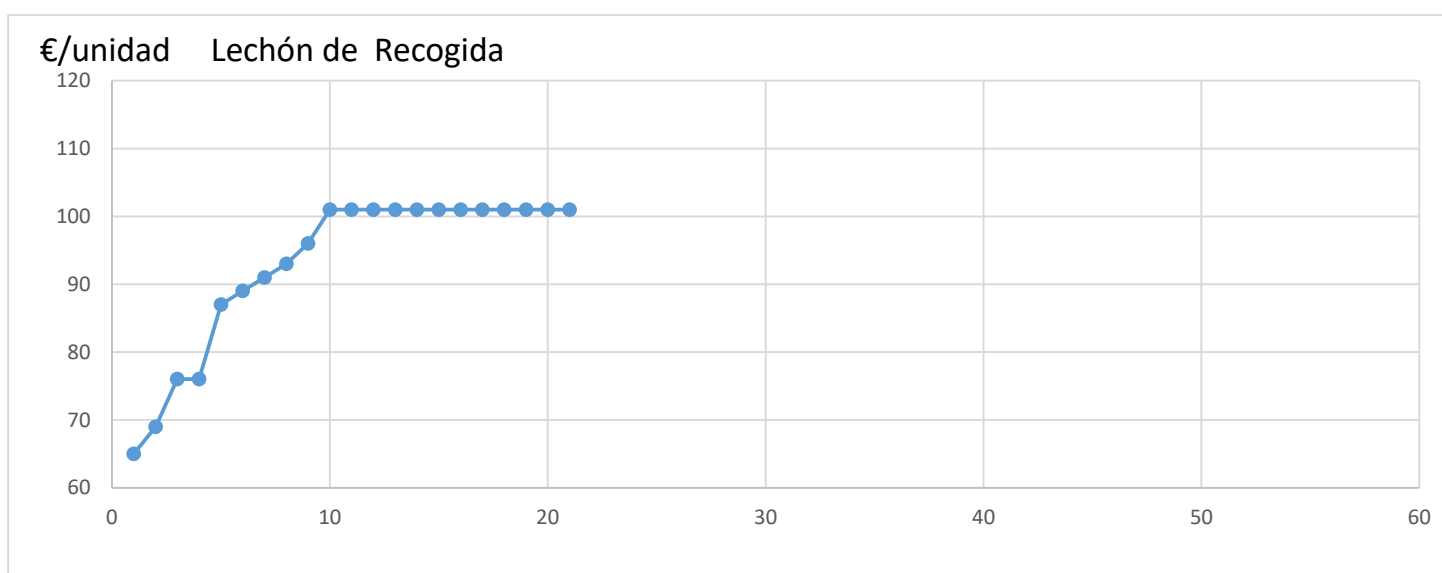

	ANTERIOR	ULTIMO	DIF SEMANAL
Lechón de Gran Partida	110,00	110,00	0,00
Lechón de Recogida	101,00	101,00	0,00
Tostones de 6/8 kgs.	38,00	38,00	0,00
Tostones Sin Hierro	45,00	45,00	0,00

Diferencia Anual	
Euro	%
36,00	82%
36,00	106%
2,00	7%
0,00	0%

SEMANA

SEMANA