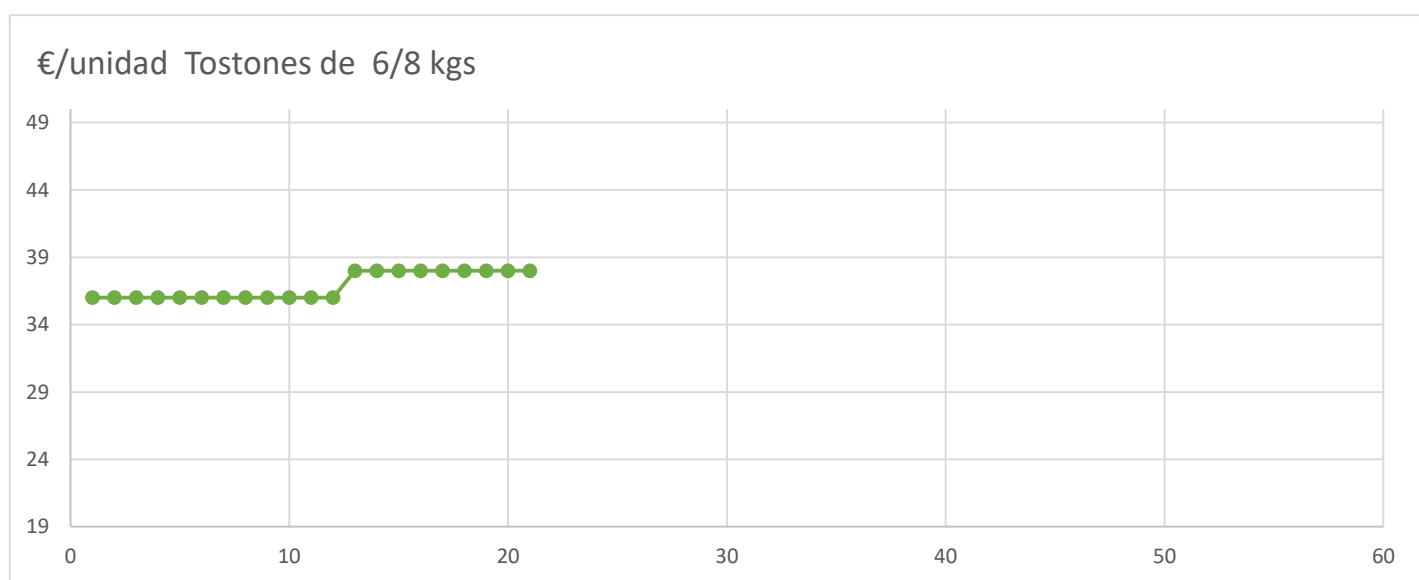

ANTERIOR	ULTIMO	DIF SEMANAL
Lechón de Gran Partida	110,00	110,00	0,00
Lechón de Recogida	101,00	101,00	0,00
Tostones de 6/8 kgs.	38,00	38,00	0,00
Tostones Sin Hierro	45,00	45,00	0,00

Diferencia Anual	
Euro	%
36,00	82%
36,00	106%
2,00	7%
0,00	0%

SEMANA

SEMANA