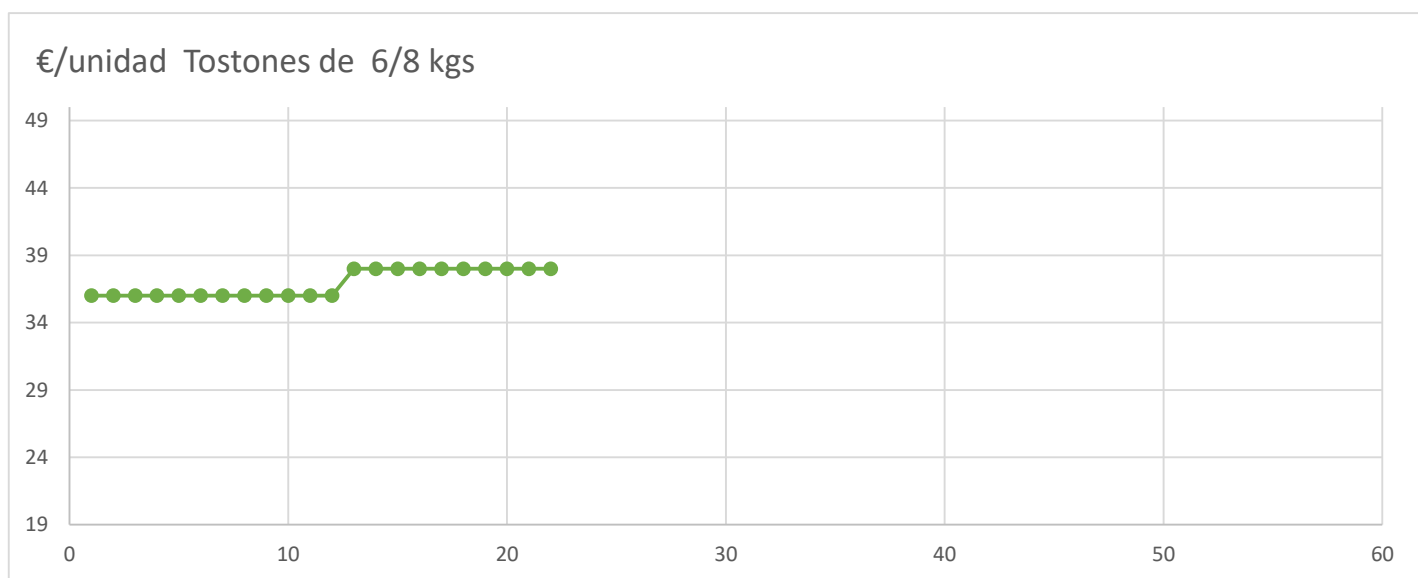

ANTERIOR	ULTIMO	DIF SEMANAL
Lechón de Gran Partida	110,00	104,00	-6,00
Lechón de Recogida	101,00	95,00	-6,00
Tostones de 6/8 kgs.	38,00	38,00	0,00
Tostones Sin Hierro	47,00	47,00	0,00

Diferencia Anual	
Euro	%
30,00	68%
30,00	88%
2,00	7%
2,00	6%

SEMANA

SEMANA