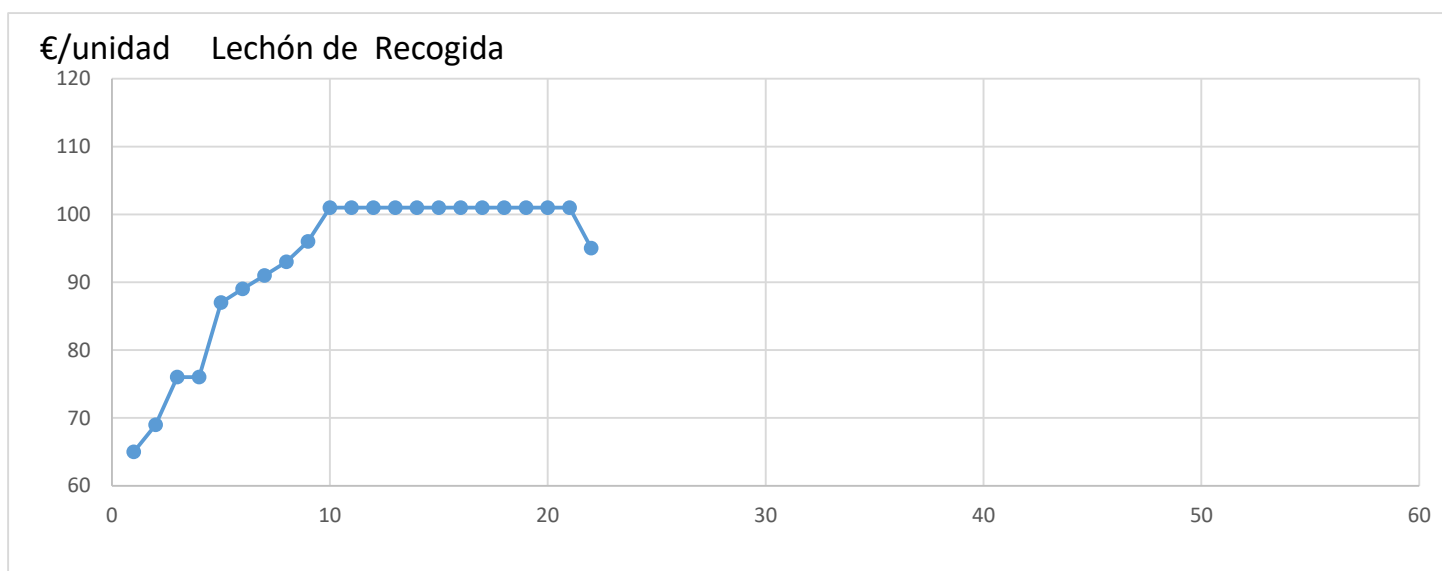

	ANTERIOR	ULTIMO	DIF SEMANAL
Lechón de Gran Partida	110,00	104,00	-6,00
Lechón de Recogida	101,00	95,00	-6,00
Tostones de 6/8 kgs.	38,00	38,00	0,00
Tostones Sin Hierro	47,00	47,00	0,00

Diferencia Anual	
Euro	%
30,00	68%
30,00	88%
2,00	7%
2,00	6%

SEMANA

SEMANA