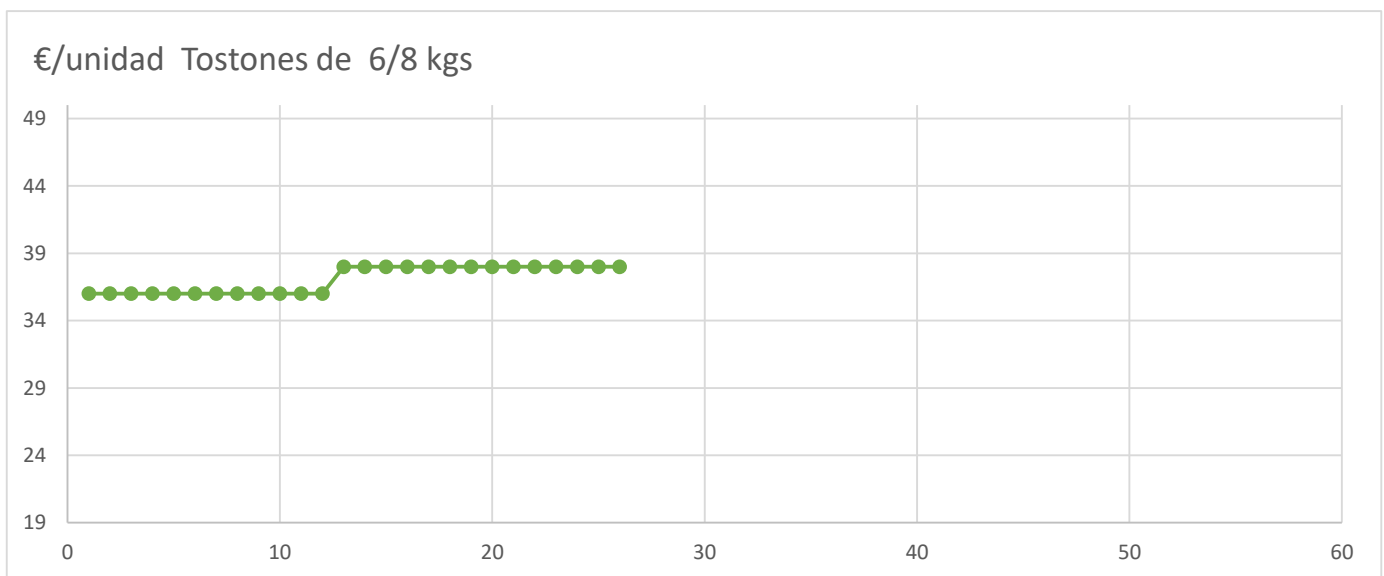

ANTERIOR	ULTIMO	DIF SEMANAL	
Lechón de Gran Partida	104,00	104,00	0,00	
Lechón de Recogida	95,00	95,00	0,00	
Tostones de 6/8 kgs.	38,00	38,00	0,00	
Tostones Sin Hierro	47,00	47,00	0,00	

Diferencia Anual	
Euro	%
30,00	68%
30,00	88%
2,00	7%
2,00	6%

SEMANA

SEMANA