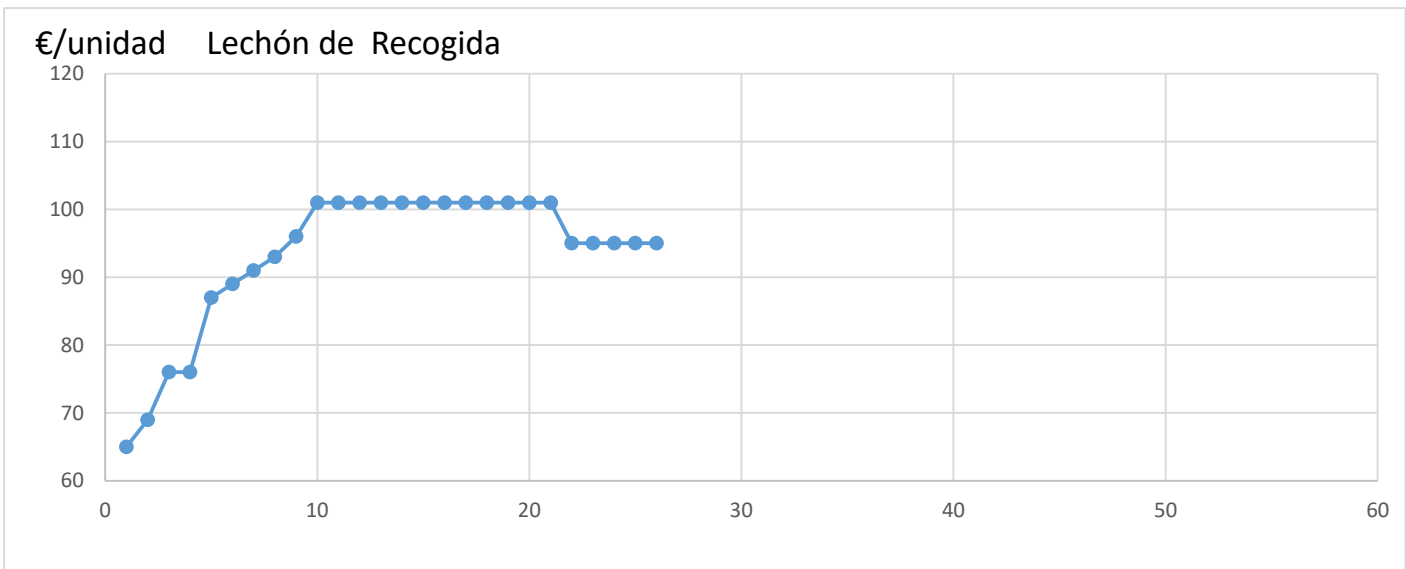

	ANTERIOR	ULTIMO	DIF SEMANAL	
Lechón de Gran Partida	104,00	104,00	0,00	
Lechón de Recogida	95,00	95,00	0,00	
Tostones de 6/8 kgs.	38,00	38,00	0,00	
Tostones Sin Hierro	47,00	47,00	0,00	

Diferencia Anual	
Euro	%
30,00	68%
30,00	88%
2,00	7%
2,00	6%

SEMANA

SEMANA