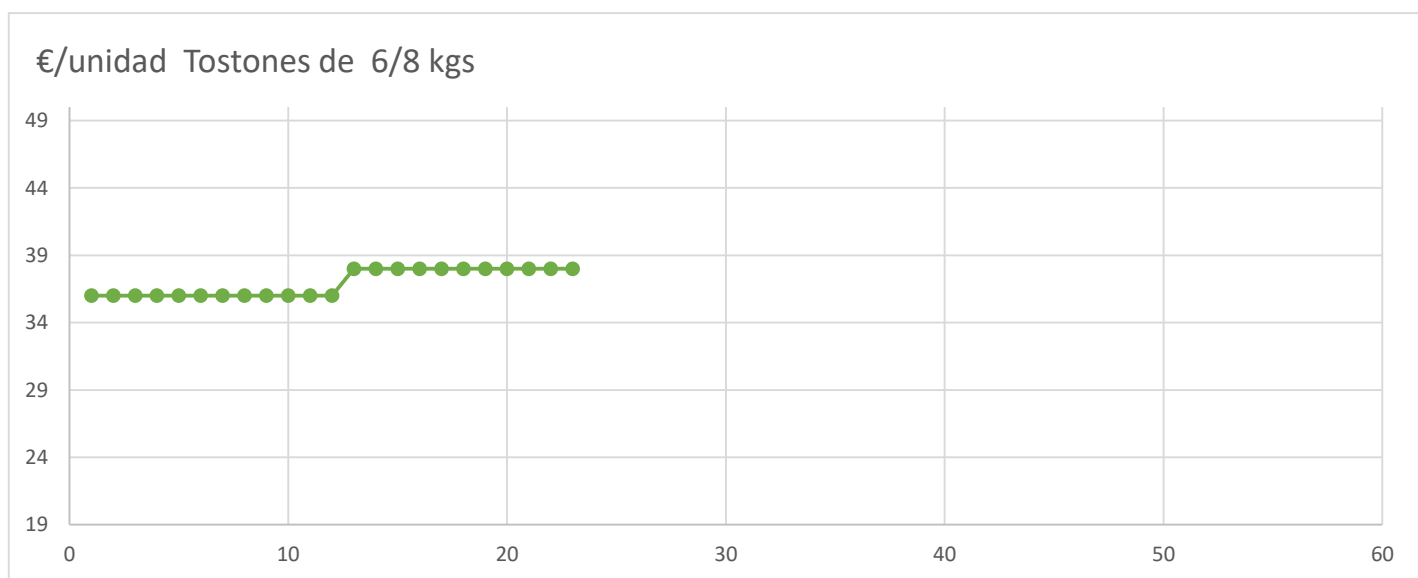

ANTERIOR	ULTIMO	DIF SEMANAL
Lechón de Gran Partida	104,00	104,00	0,00
Lechón de Recogida	95,00	95,00	0,00
Tostones de 6/8 kgs.	38,00	38,00	0,00
Tostones Sin Hierro	47,00	47,00	0,00

Diferencia Anual	
Euro	%
30,00	68%
30,00	88%
2,00	7%
2,00	6%

SEMANA

SEMANA