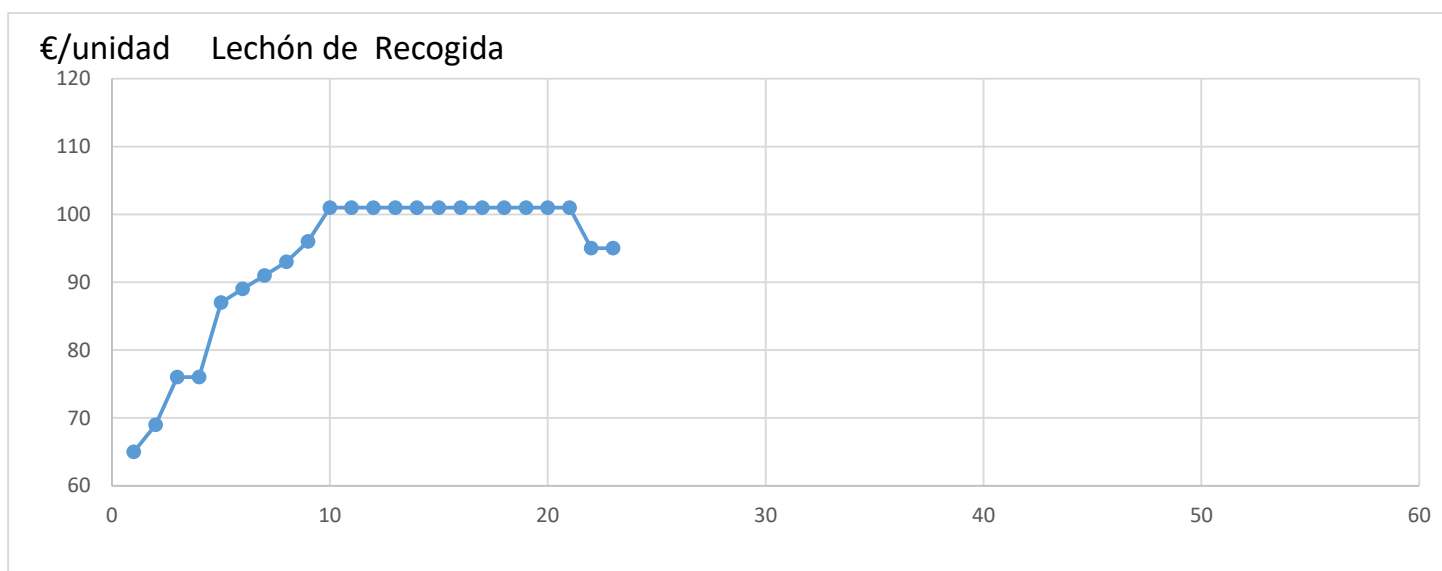

	ANTERIOR	ULTIMO	DIF SEMANAL
Lechón de Gran Partida	104,00	104,00	0,00
Lechón de Recogida	95,00	95,00	0,00
Tostones de 6/8 kgs.	38,00	38,00	0,00
Tostones Sin Hierro	47,00	47,00	0,00

Diferencia Anual	
Euro	%
30,00	68%
30,00	88%
2,00	7%
2,00	6%

SEMANA

SEMANA