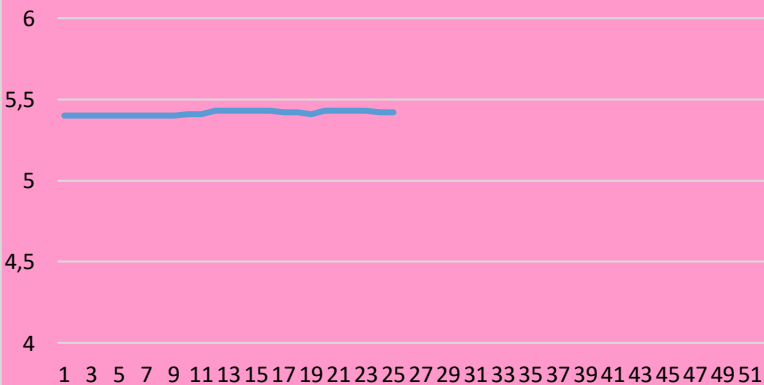

Ternera 180/220 Kg.-R-