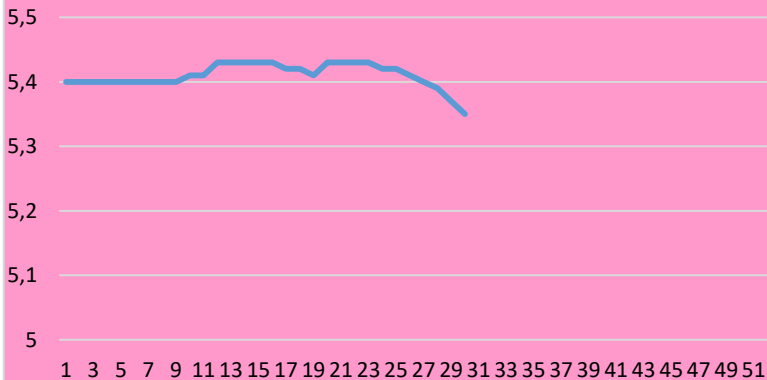

Ternera 180/220 Kg.-R-