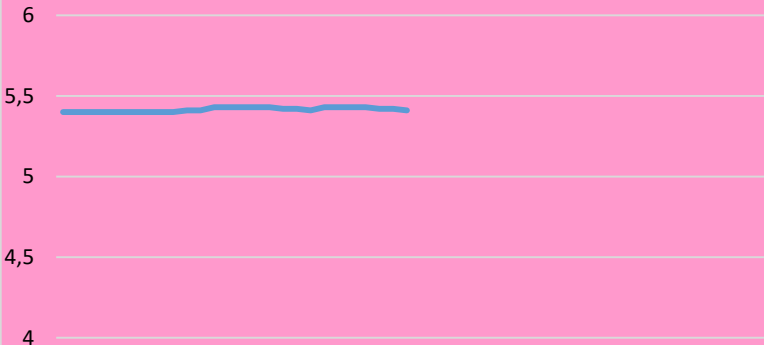

Lonja de Binefar

27 de junio de 2023

PORCINO	Anterior	Último	Dif,	Unidades
Cerdo Cebado Selecto S/G	2,045	2,045	<i>0,000</i>	EurKgvivo
Cerdo Cebado Normal S/G	2,025	2,025	<i>0,000</i>	EurKgvivo
Cerdo Cebado Graso S/G	2,005	2,005	<i>0,000</i>	EurKgvivo
Lechón país 16 a 18 kgs.	105,000	105,000	<i>0,000</i>	EurUnidad
Lechón importación 20 a 22 kgs	110,000	111,000	<i>1,000</i>	EurUnidad

OVINO	Anterior	Ultimo	Dif,	Unidades
Cordero de 15,1/19 Kgs.	4,250	4,250	<i>0,000</i>	EurKgvivo
Cordero de 19,1/23 Kgs.	4,060	4,060	<i>0,000</i>	EurKgvivo
Cordero de 23,1/25,4 Kgs.	3,840	3,840	<i>0,000</i>	EurKgvivo
Cordero de 25,5/28 Kgs.	3,590	3,590	<i>0,000</i>	EurKgvivo
Cordero de 28,1/34 Kgs.	3,430	3,430	<i>0,000</i>	EurKgvivo
Cordero de + 34 Kgs.	3,380	3,380	<i>0,000</i>	EurKgvivo
Oveja de Desecho Extra	0,700	0,700	<i>0,000</i>	EurKgvivo
Oveja de Desecho primera	0,600	0,600	<i>0,000</i>	EurKgvivo
Oveja de Desecho segunda	0,400	0,400	<i>0,000</i>	EurKgvivo

TERNERO 321/370 KG.-R-

— Ternero 321/370 Kg.-R-

1 3 5 7 9 11 13 15 17 19 21 23 25 27 29 31 33 35 37 39 41 43 45 47 49 51

Ternera 180/220 Kg.-R-

1 3 5 7 9 11 13 15 17 19 21 23 25 27 29 31 33 35 37 39 41 43 45 47 49 51