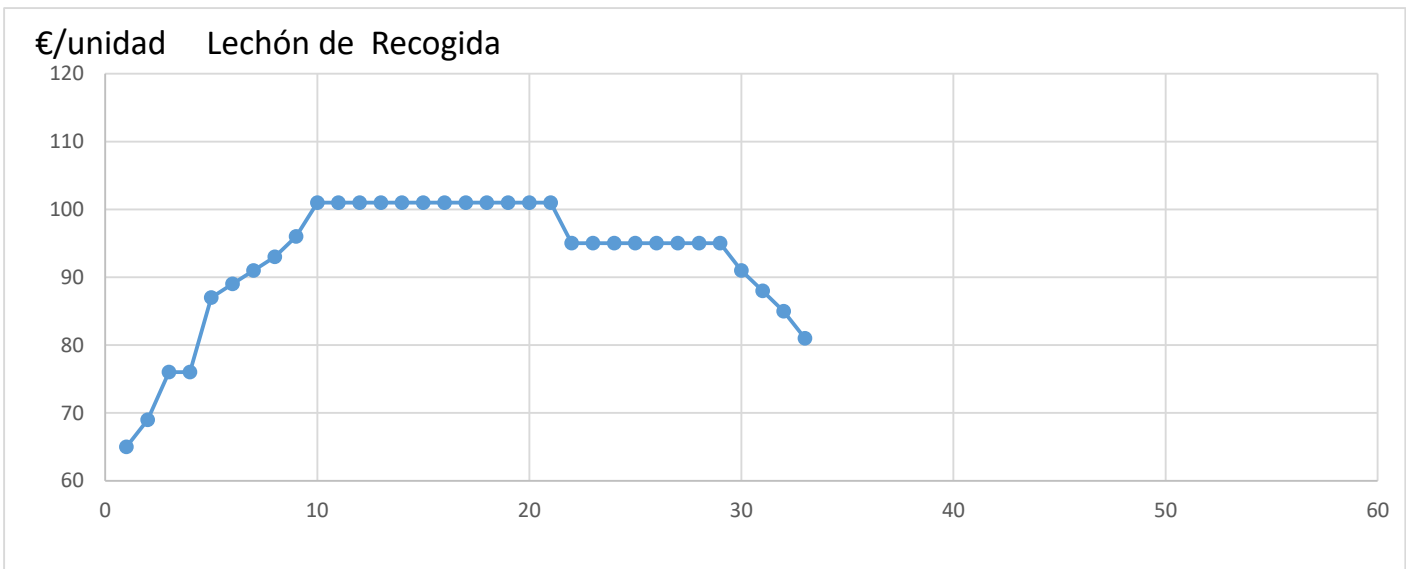

	ANTERIOR	ULTIMO	DIF SEMANAL	
Lechón de Gran Partida	94,00	90,00	-4,00	
Lechón de Recogida	85,00	81,00	-4,00	
Tostones de 6/8 kgs.	38,00	38,00	0,00	
Tostones Sin Hierro	47,00	47,00	0,00	

Diferencia Anual	
Euro	%
16,00	36%
16,00	47%
2,00	7%
2,00	6%

SEMANA

SEMANA