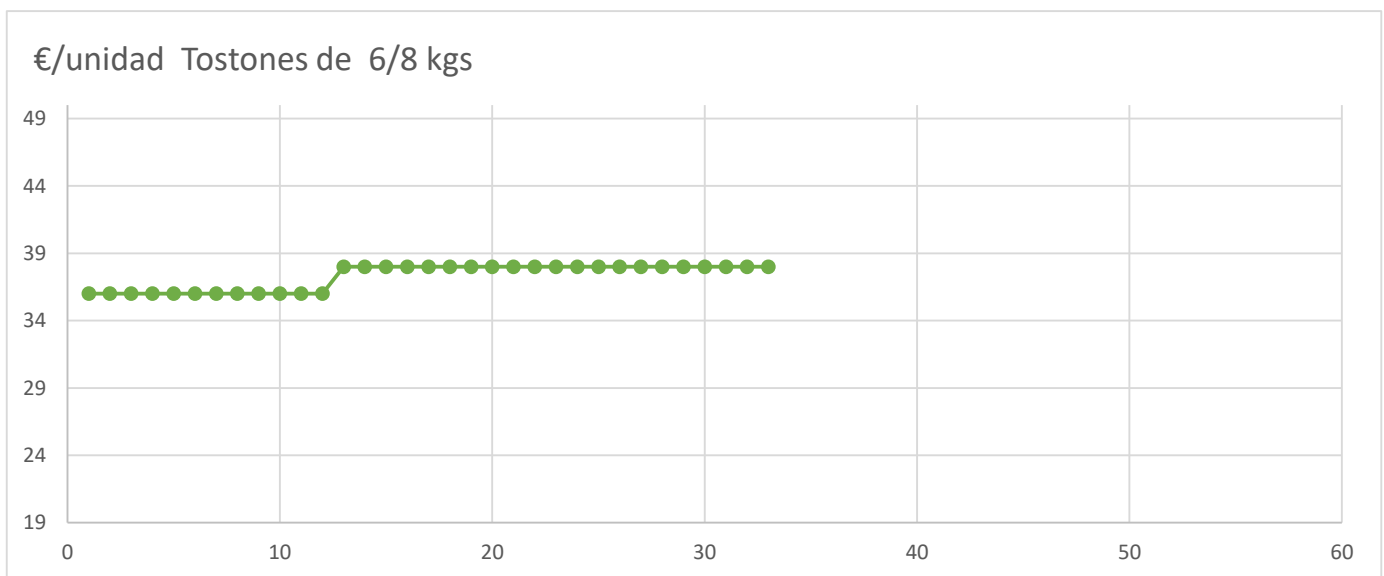

ANTERIOR	ULTIMO	DIF SEMANAL	
Lechón de Gran Partida	94,00	90,00	-4,00	
Lechón de Recogida	85,00	81,00	-4,00	
Tostones de 6/8 kgs.	38,00	38,00	0,00	
Tostones Sin Hierro	47,00	47,00	0,00	

Diferencia Anual	
Euro	%
16,00	36%
16,00	47%
2,00	7%
2,00	6%

SEMANA

SEMANA