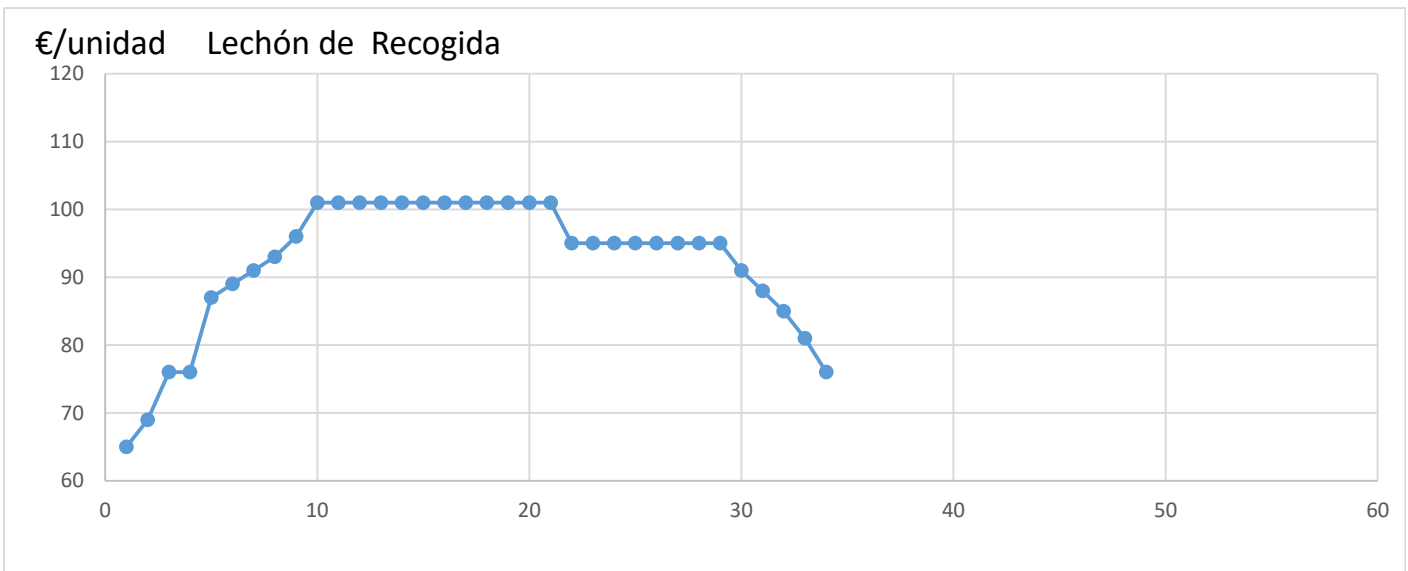

	ANTERIOR	ULTIMO	DIF SEMANAL	
Lechón de Gran Partida	90,00	85,00	-5,00	
Lechón de Recogida	81,00	76,00	-5,00	
Tostones de 6/8 kgs.	38,00	38,00	0,00	
Tostones Sin Hierro	47,00	47,00	0,00	

Diferencia Anual	
Euro	%
11,00	25%
11,00	32%
2,00	7%
2,00	6%

SEMANA

SEMANA