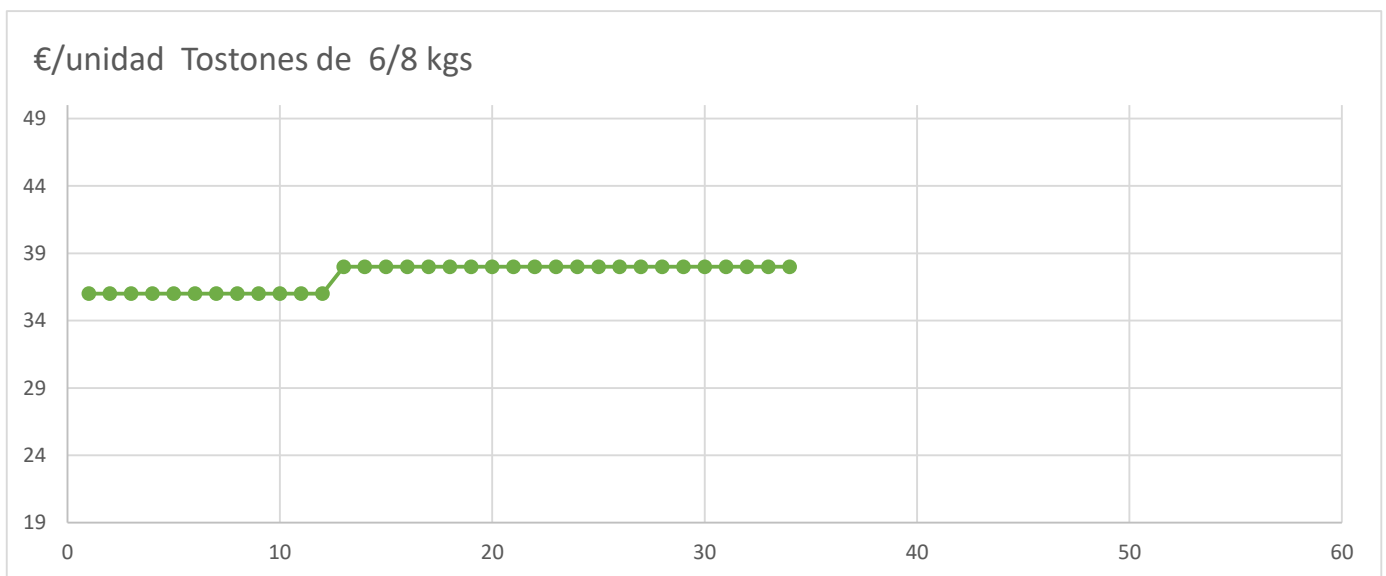

ANTERIOR	ULTIMO	DIF SEMANAL	
Lechón de Gran Partida	90,00	85,00	-5,00	
Lechón de Recogida	81,00	76,00	-5,00	
Tostones de 6/8 kgs.	38,00	38,00	0,00	
Tostones Sin Hierro	47,00	47,00	0,00	

Diferencia Anual	
Euro	%
11,00	25%
11,00	32%
2,00	7%
2,00	6%

SEMANA

SEMANA