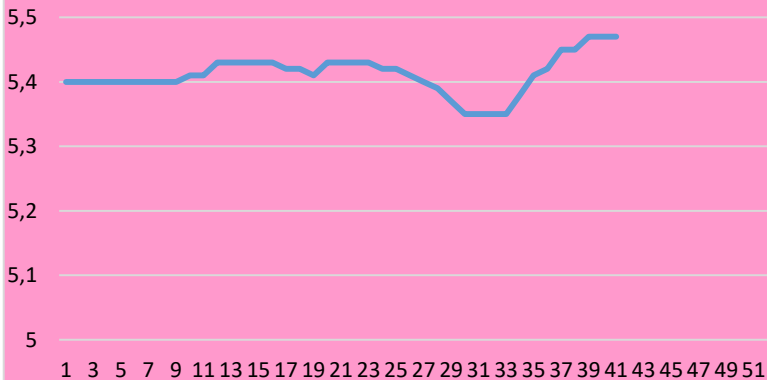

Ternera 180/220 Kg.-R-