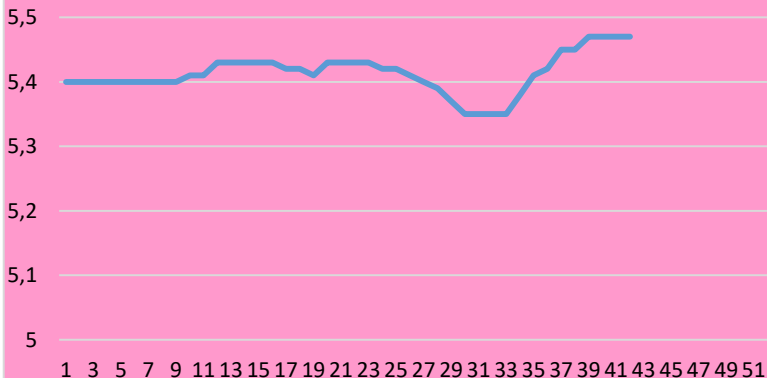

Ternera 180/220 Kg.-R-