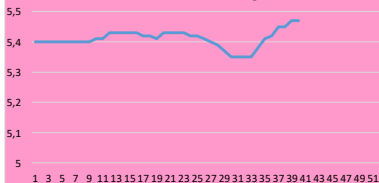

Ternera 180/220 Kg.-R-