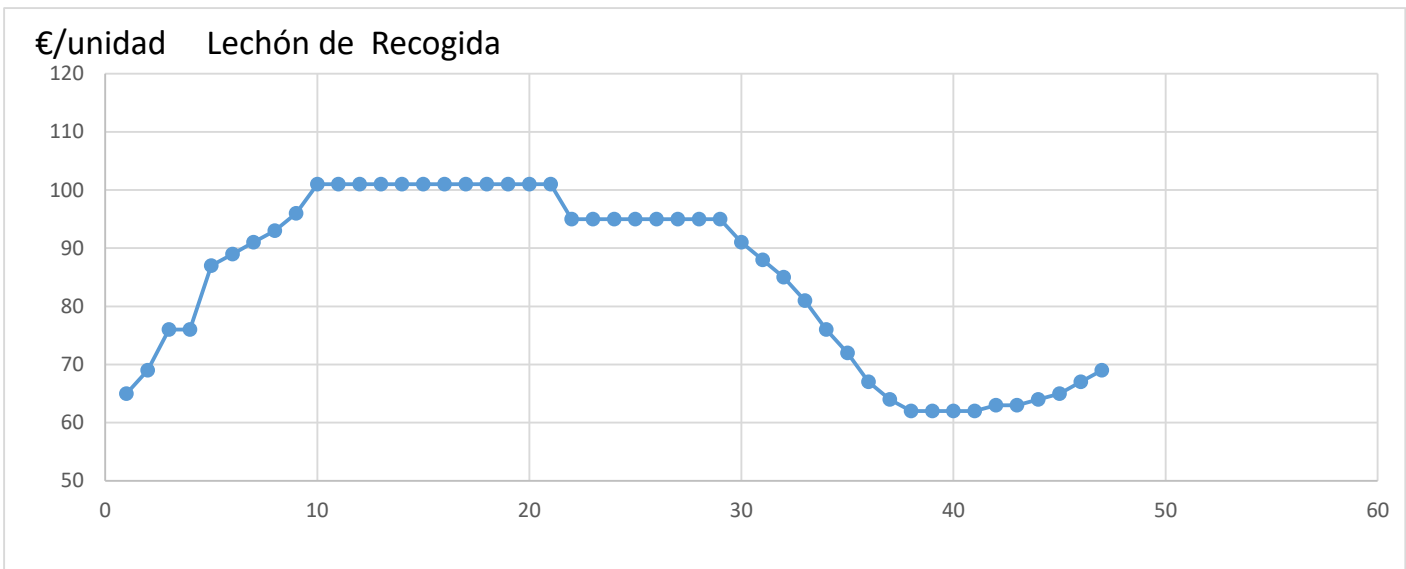

	ANTERIOR	ULTIMO	DIF SEMANAL	
Lechón de Gran Partida	76,00	78,00	2,00	
Lechón de Recogida	67,00	69,00	2,00	
Tostones de 6/8 kgs.	42,00	44,00	2,00	
Tostones Sin Hierro	51,00	53,00	2,00	

Diferencia Anual	
Euro	%
4,00	9%
4,00	12%
8,00	30%
8,00	24%

SEMANA

SEMANA