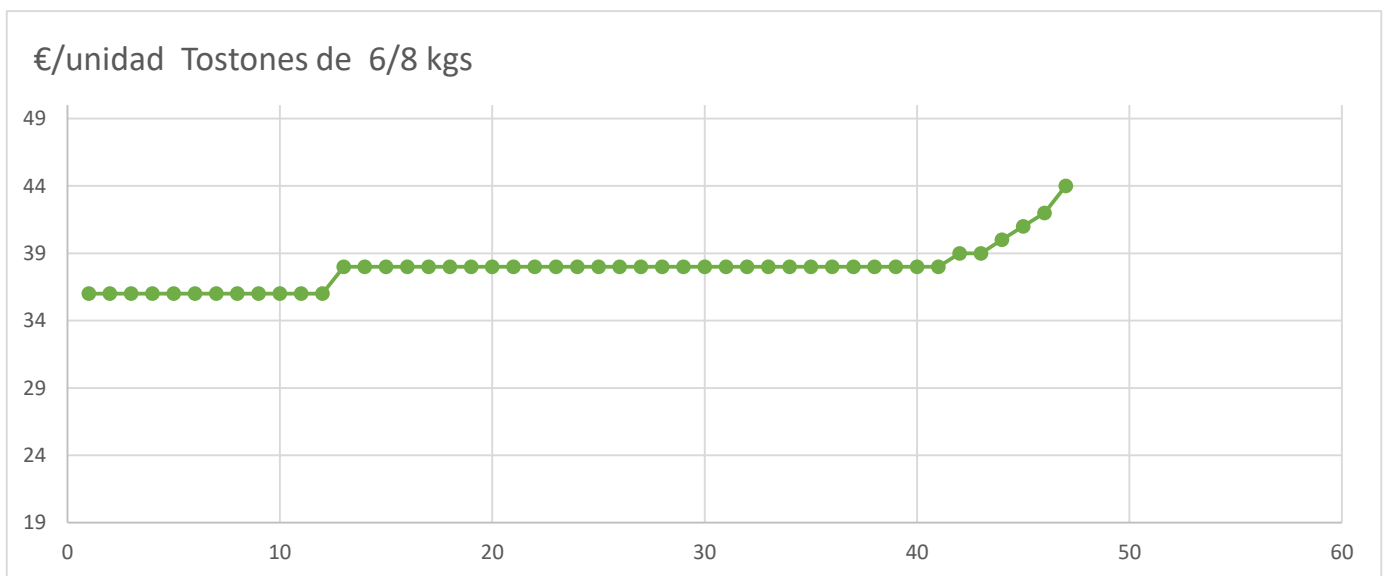

	ANTERIOR	ULTIMO	DIF SEMANAL	
Lechón de Gran Partida	76,00	78,00	2,00	
Lechón de Recogida	67,00	69,00	2,00	
Tostones de 6/8 kgs.	42,00	44,00	2,00	
Tostones Sin Hierro	51,00	53,00	2,00	

Diferencia Anual	
Euro	%
4,00	9%
4,00	12%
8,00	30%
8,00	24%

SEMANA

SEMANA