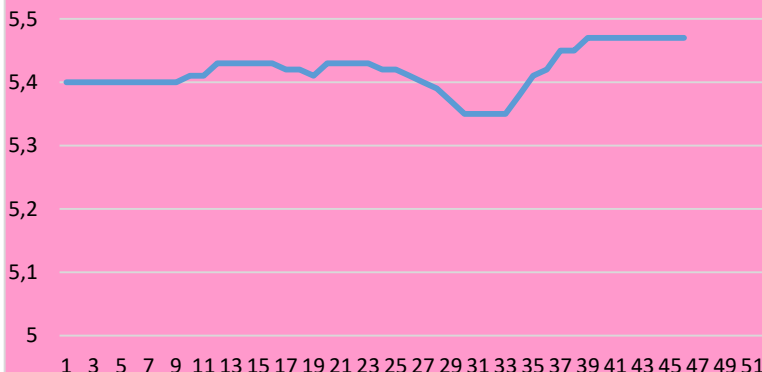

# Lonja de Binefar

15 de noviembre de 2023

PORCINO	Anterior	Último	Dif,	Unidades
Cerdo Cebado Selecto S/G	1,704	1,678	-0,026	EurKgvivo
Cerdo Cebado Normal S/G	1,684	1,658	-0,026	EurKgvivo
Cerdo Cebado Graso S/G	1,664	1,638	-0,026	EurKgvivo
Lechón país 16 a 18 kgs.	77,500	79,500	2,000	EurUnidad
Lechón importación 20 a 22 kgs	87,500	88,500	1,000	EurUnidad

OVINO	Anterior	Último	Dif,	Unidades
Cordero de 15,1/19 Kgs.	5,780	5,890	0,110	EurKgvivo
Cordero de 19,1/23 Kgs.	5,590	5,700	0,110	EurKgvivo
Cordero de 23,1/25,4 Kgs.	5,320	5,430	0,110	EurKgvivo
Cordero de 25,5/28 Kgs.	5,070	5,180	0,110	EurKgvivo
Cordero de 28,1/34 Kgs.	4,910	5,020	0,110	EurKgvivo
Cordero de + 34 Kgs.	4,520	4,630	0,110	EurKgvivo
Oveja de Desecho Extra	0,800	0,800	0,000	EurKgvivo
Oveja de Desecho primera	0,650	0,650	0,000	EurKgvivo
Oveja de Desecho segunda	0,400	0,400	0,000	EurKgvivo

TERNERO 321/370 KG.-R-

— Ternero 321/370 Kg.-R-

1 3 5 7 9 11 13 15 17 19 21 23 25 27 29 31 33 35 37 39 41 43 45 47 49 51

Ternera 180/220 Kg.-R-

1 3 5 7 9 11 13 15 17 19 21 23 25 27 29 31 33 35 37 39 41 43 45 47 49 51