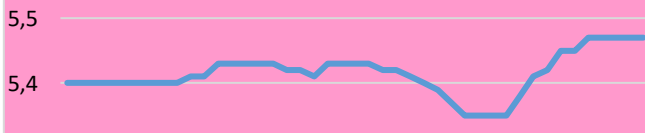

# Lonja de Binefar

2 de noviembre de 2023

PORCINO	Anterior	Último	Dif,	Unidades
Cerdo Cebado Selecto S/G	1,704	1,678	-0,026	EurKgvivo
Cerdo Cebado Normal S/G	1,684	1,658	-0,026	EurKgvivo
Cerdo Cebado Graso S/G	1,664	1,638	-0,026	EurKgvivo
Lechón país 16 a 18 kgs.	77,500	79,500	2,000	EurUnidad
Lechón importación 20 a 22 kgs	87,500	88,500	1,000	EurUnidad

OVINO	Anterior	Último	Dif,	Unidades
Cordero de 15,1/19 Kgs.	5,510	5,610	0,100	EurKgvivo
Cordero de 19,1/23 Kgs.	5,320	5,420	0,100	EurKgvivo
Cordero de 23,1/25,4 Kgs.	5,050	5,150	0,100	EurKgvivo
Cordero de 25,5/28 Kgs.	4,800	4,900	0,100	EurKgvivo
Cordero de 28,1/34 Kgs.	4,640	4,740	0,100	EurKgvivo
Cordero de + 34 Kgs.	4,250	4,350	0,100	EurKgvivo
Oveja de Desecho Extra	0,800	0,800	0,000	EurKgvivo
Oveja de Desecho primera	0,650	0,650	0,000	EurKgvivo
Oveja de Desecho segunda	0,400	0,400	0,000	EurKgvivo

TERNERO 321/370 KG.-R-

— Ternero 321/370 Kg.-R-

1 3 5 7 9 11 13 15 17 19 21 23 25 27 29 31 33 35 37 39 41 43 45 47 49 51

Ternera 180/220 Kg.-R-

1 3 5 7 9 11 13 15 17 19 21 23 25 27 29 31 33 35 37 39 41 43 45 47 49 51