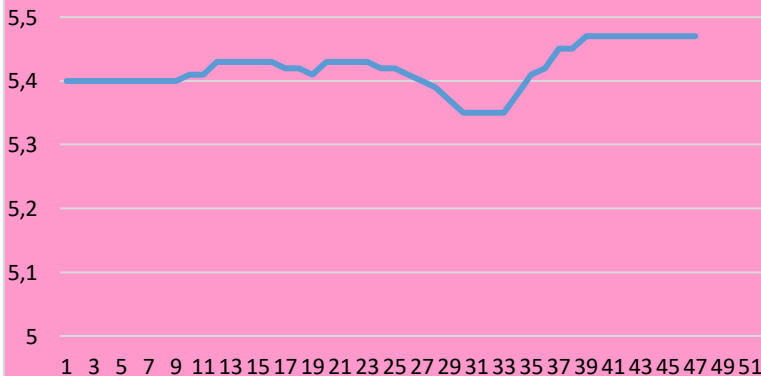

Ternera 180/220 Kg.-R-