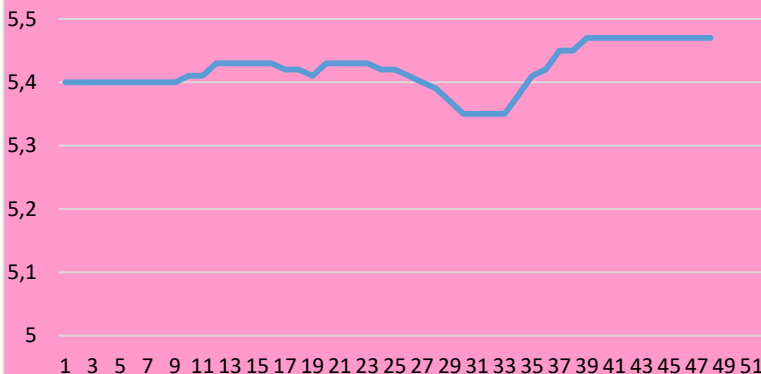

# Lonja de Binefar

29 de noviembre de 2023

PORCINO	Anterior	Último	Dif,	Unidades
Cerdo Cebado Selecto S/G	1,654	1,654	0,000	EurKgvivo
Cerdo Cebado Normal S/G	1,634	1,634	0,000	EurKgvivo
Cerdo Cebado Graso S/G	1,614	1,614	0,000	EurKgvivo
Lechón país 16 a 18 kgs.	84	88	4	EurUnidad
Lechón importación 20 a 22 kgs	92	96	4	EurUnidad

OVINO	Anterior	Último	Dif,	Unidades
Cordero de 15,1/19 Kgs.	5,890	5,860	-0,030	EurKgvivo
Cordero de 19,1/23 Kgs.	5,700	5,670	-0,030	EurKgvivo
Cordero de 23,1/25,4 Kgs.	5,430	5,400	-0,030	EurKgvivo
Cordero de 25,5/28 Kgs.	5,180	5,150	-0,030	EurKgvivo
Cordero de 28,1/34 Kgs.	5,020	4,990	-0,030	EurKgvivo
Cordero de + 34 Kgs.	4,630	4,600	-0,030	EurKgvivo
Oveja de Desecho Extra	0,800	0,800	0,000	EurKgvivo
Oveja de Desecho primera	0,650	0,650	0,000	EurKgvivo
Oveja de Desecho segunda	0,400	0,400	0,000	EurKgvivo

TERNERO 321/370 KG.-R-

— Ternero 321/370 Kg.-R-

1 3 5 7 9 11 13 15 17 19 21 23 25 27 29 31 33 35 37 39 41 43 45 47 49 51

Ternera 180/220 Kg.-R-

1 3 5 7 9 11 13 15 17 19 21 23 25 27 29 31 33 35 37 39 41 43 45 47 49 51