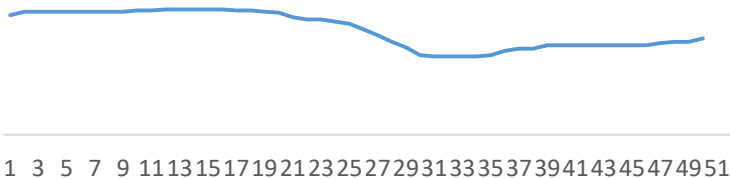

Lonja de Binefar

12 de diciembre de 2023

PORCINO	Anterior	Último	Dif,	Unidades
Cerdo Cebado Selecto S/G	1,65	1,65	0,00	EurKg vivo
Cerdo Cebado Normal S/G	1,63	1,63	0,00	EurKg vivo
Cerdo Cebado Graso S/G	1,61	1,61	0,00	EurKg vivo
Lechón país 16 a 18 kgs.	90,50	94,00	3,50	EurUnidad
Lechón importación 20 a 22 kgs	97,00	100,50	3,50	EurUnidad

OVINO	Anterior	Último	Dif,	Unidades
Cordero de 15,1/19 Kgs.	5,860	5,810	-0,050	EurKg vivo
Cordero de 19,1/23 Kgs.	5,670	5,620	-0,050	EurKg vivo
Cordero de 23,1/25,4 Kgs.	5,400	5,400	0,000	EurKg vivo
Cordero de 25,5/28 Kgs.	5,150	5,150	0,000	EurKg vivo
Cordero de 28,1/34 Kgs.	4,990	4,990	0,000	EurKg vivo
Cordero de + 34 Kgs.	4,600	4,600	0,000	EurKg vivo
Oveja de Desecho Extra	0,800	0,800	0,000	EurKg vivo
Oveja de Desecho primera	0,650	0,650	0,000	EurKg vivo
Oveja de Desecho segunda	0,400	0,400	0,000	EurKg vivo

TERNERO 321/370 KG.-R-

— Ternero 321/370 Kg.-R-