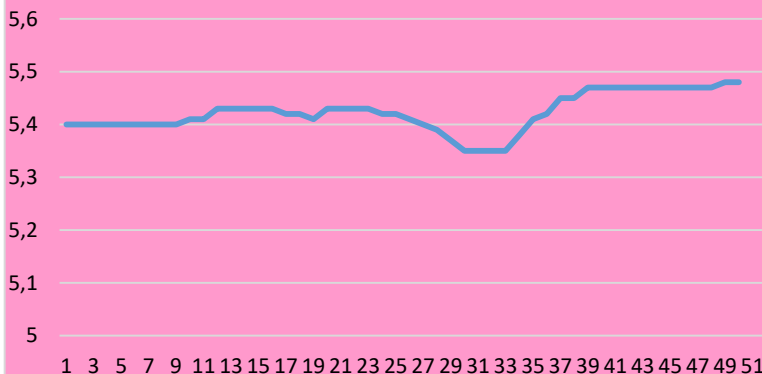

Ternera 180/220 Kg.-R-