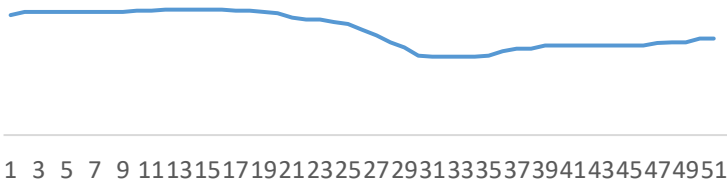

Lonja de Binefar

20 de diciembre de 2023

PORCINO	Anterior	Último	Dif,	Unidades
Cerdo Cebado Selecto S/G	1,65	1,65	0,00	EurKg vivo
Cerdo Cebado Normal S/G	1,63	1,63	0,00	EurKg vivo
Cerdo Cebado Graso S/G	1,61	1,61	0,00	EurKg vivo
Lechón país 16 a 18 kgs.	94,00	96,00	2,00	EurUnidad
Lechón importación 20 a 22 kgs	100,50	102,50	2,00	EurUnidad

OVINO	Anterior	Último	Dif,	Unidades
Cordero de 15,1/19 Kgs.	5,81	5,71	-0,10	EurKg vivo
Cordero de 19,1/23 Kgs.	5,62	5,52	-0,10	EurKg vivo
Cordero de 23,1/25,4 Kgs.	5,40	5,30	-0,10	EurKg vivo
Cordero de 25,5/28 Kgs.	5,15	5,05	-0,10	EurKg vivo
Cordero de 28,1/34 Kgs.	4,99	4,89	-0,10	EurKg vivo
Cordero de + 34 Kgs.	4,60	4,50	-0,10	EurKg vivo
Oveja de Desecho Extra	0,80	0,80	0,00	EurKg vivo
Oveja de Desecho primera	0,65	0,65	0,00	EurKg vivo
Oveja de Desecho segunda	0,40	0,40	0,00	EurKg vivo

TERNERO 321/370 KG.-R-

— Ternero 321/370 Kg.-R-