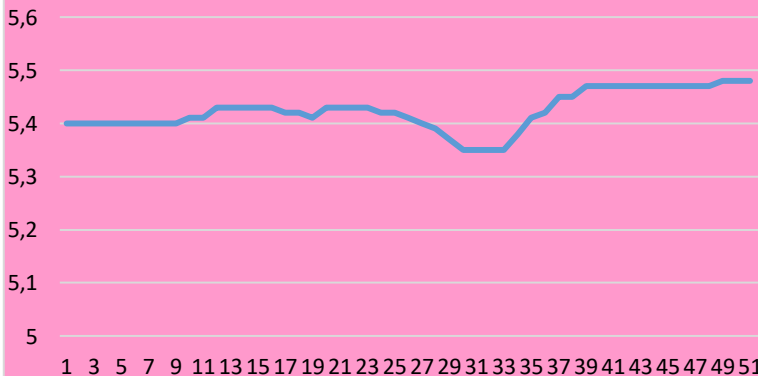

Ternera 180/220 Kg.-R-