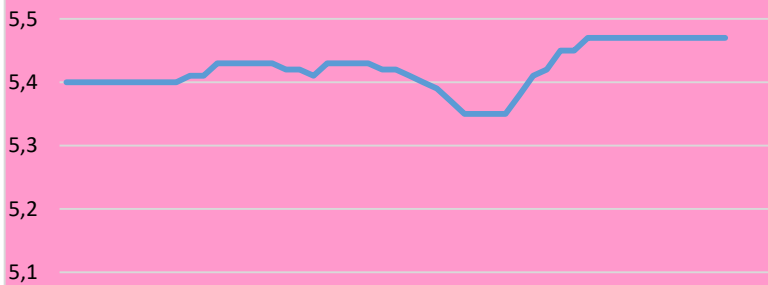

Lonja de Binefar

5 de diciembre de 2023

PORCINO	Anterior	Último	Dif,	Unidades
Cerdo Cebado Selecto S/G	1,654	1,654	0,000	EurKgvivo
Cerdo Cebado Normal S/G	1,634	1,634	0,000	EurKgvivo
Cerdo Cebado Graso S/G	1,614	1,614	0,000	EurKgvivo
Lechón país 16 a 18 kgs.	88,000	90,500	2,500	EurUnidad
Lechón importación 20 a 22 kgs	96,000	97,000	1,000	EurUnidad

OVINO	Anterior	Último	Dif,	Unidades
Cordero de 15,1/19 Kgs.	5,860	5,860	0,000	EurKgvivo
Cordero de 19,1/23 Kgs.	5,670	5,670	0,000	EurKgvivo
Cordero de 23,1/25,4 Kgs.	5,400	5,400	0,000	EurKgvivo
Cordero de 25,5/28 Kgs.	5,150	5,150	0,000	EurKgvivo
Cordero de 28,1/34 Kgs.	4,990	4,990	0,000	EurKgvivo
Cordero de + 34 Kgs.	4,600	4,600	0,000	EurKgvivo
Oveja de Desecho Extra	0,800	0,800	0,000	EurKgvivo
Oveja de Desecho primera	0,650	0,650	0,000	EurKgvivo
Oveja de Desecho segunda	0,400	0,400	0,000	EurKgvivo

TERNERO 321/370 KG.-R-

— Ternero 321/370 Kg.-R-

1 3 5 7 9 11 13 15 17 19 21 23 25 27 29 31 33 35 37 39 41 43 45 47 49 51

Ternera 180/220 Kg.-R-

1 3 5 7 9 11 13 15 17 19 21 23 25 27 29 31 33 35 37 39 41 43 45 47 49 51