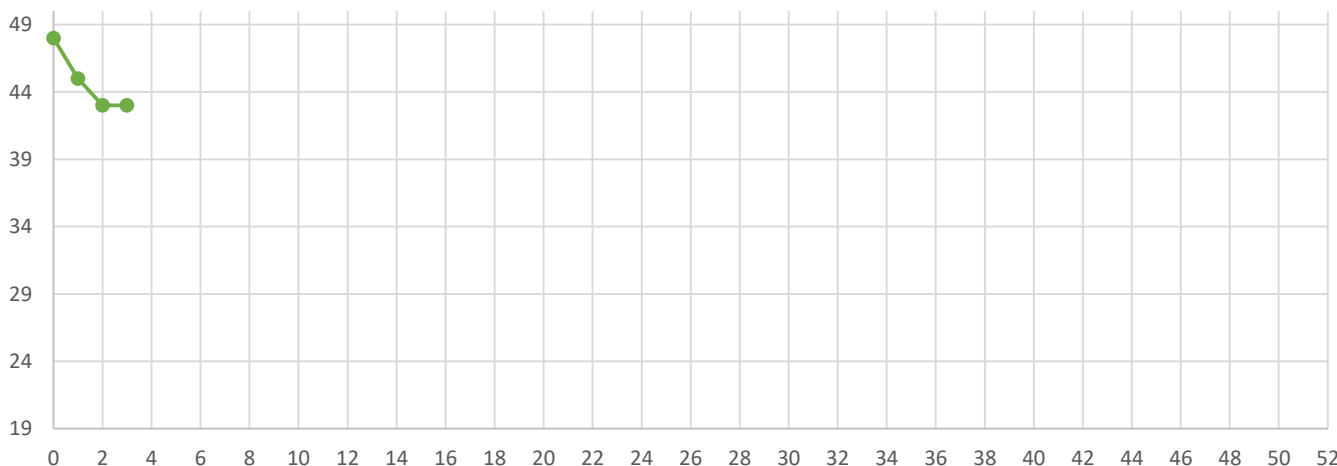

€/unidad Tostones de 6/8 kgs