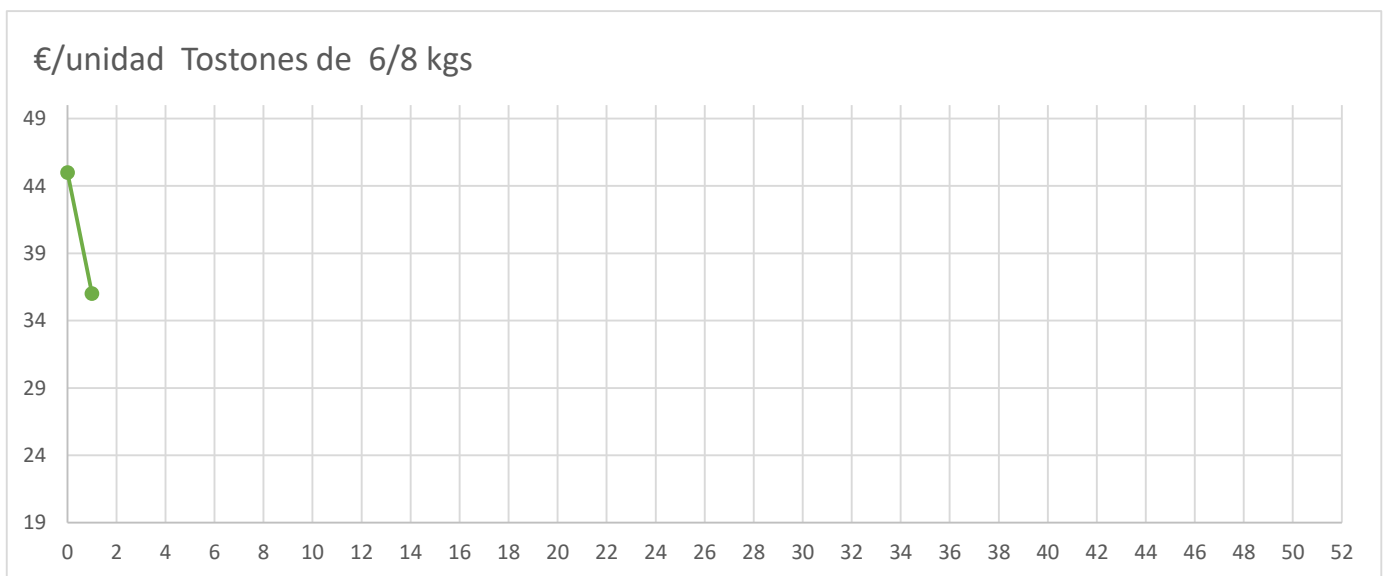

ANTERIOR	ULTIMO	DIF SEMANAL	
Lechón de Gran Partida	85,00	90,00	5,00	
Lechón de Recogida	76,00	81,00	5,00	
Tostones de 6/8 kgs.	48,00	45,00	-3,00	
Tostones Sin Hierro	57,00	54,00	-3,00	

Diferencia Anual	
Euro	%
16,00	36%
16,00	47%
9,00	33%
9,00	27%

SEMANA

SEMANA