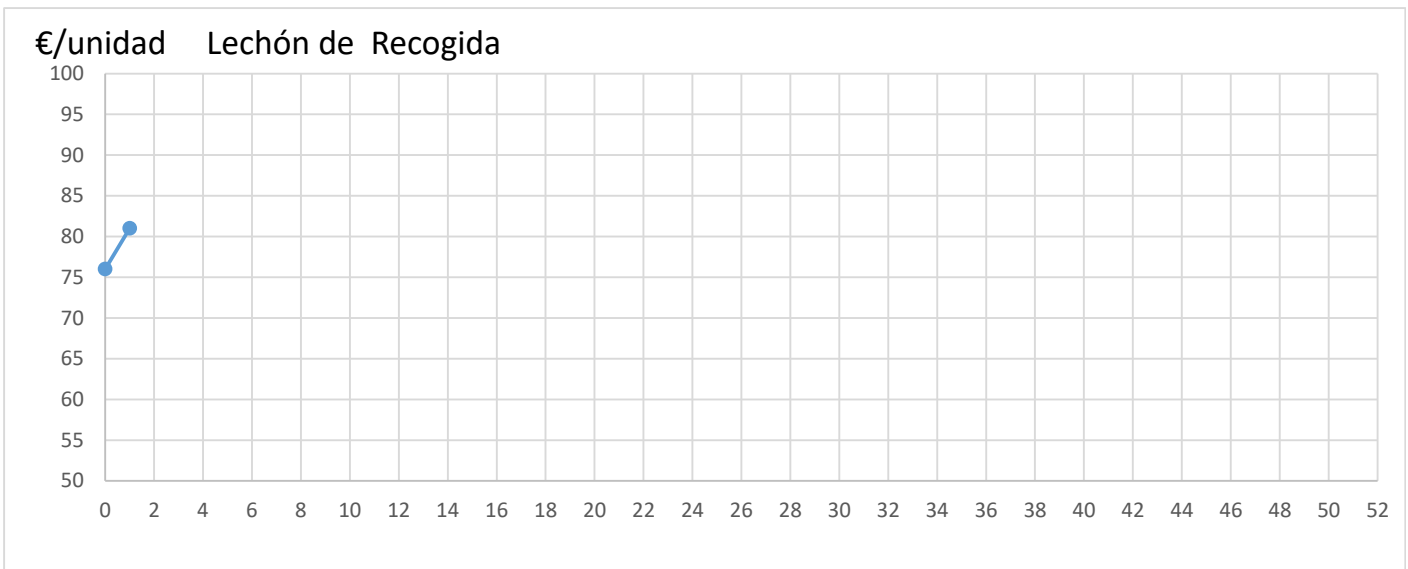

ANTERIOR	ULTIMO	DIF SEMANAL	
Lechón de Gran Partida	85,00	90,00	5,00	
Lechón de Recogida	76,00	81,00	5,00	
Tostones de 6/8 kgs.	48,00	45,00	-3,00	
Tostones Sin Hierro	57,00	54,00	-3,00	

Diferencia Anual	
Euro	%
16,00	36%
16,00	47%
9,00	33%
9,00	27%

SEMANA