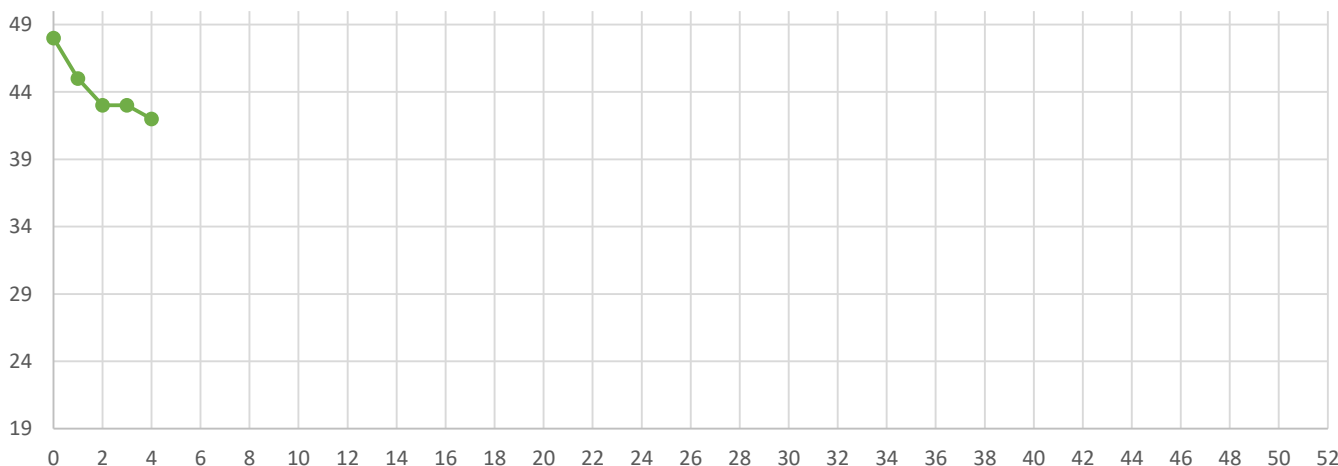

€/unidad Tostones de 6/8 kgs