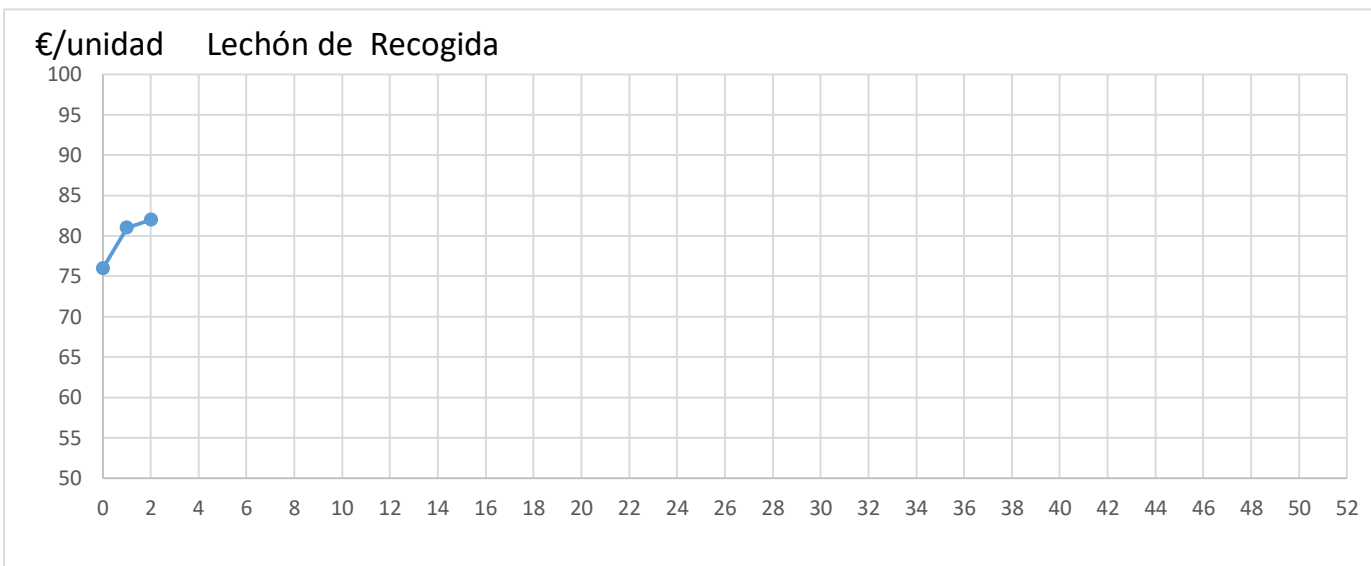

	ANTERIOR	ULTIMO	DIF SEMANAL	
Lechón de Gran Partida	90,00	91,00	1,00	
Lechón de Recogida	81,00	82,00	1,00	
Tostones de 6/8 kgs.	45,00	43,00	-2,00	
Tostones Sin Hierro	54,00	52,00	-2,00	

Diferencia Anual	
Euro	%
6,00	14%
6,00	18%
-5,00	-19%
-5,00	-15%

SEMANA

SEMANA