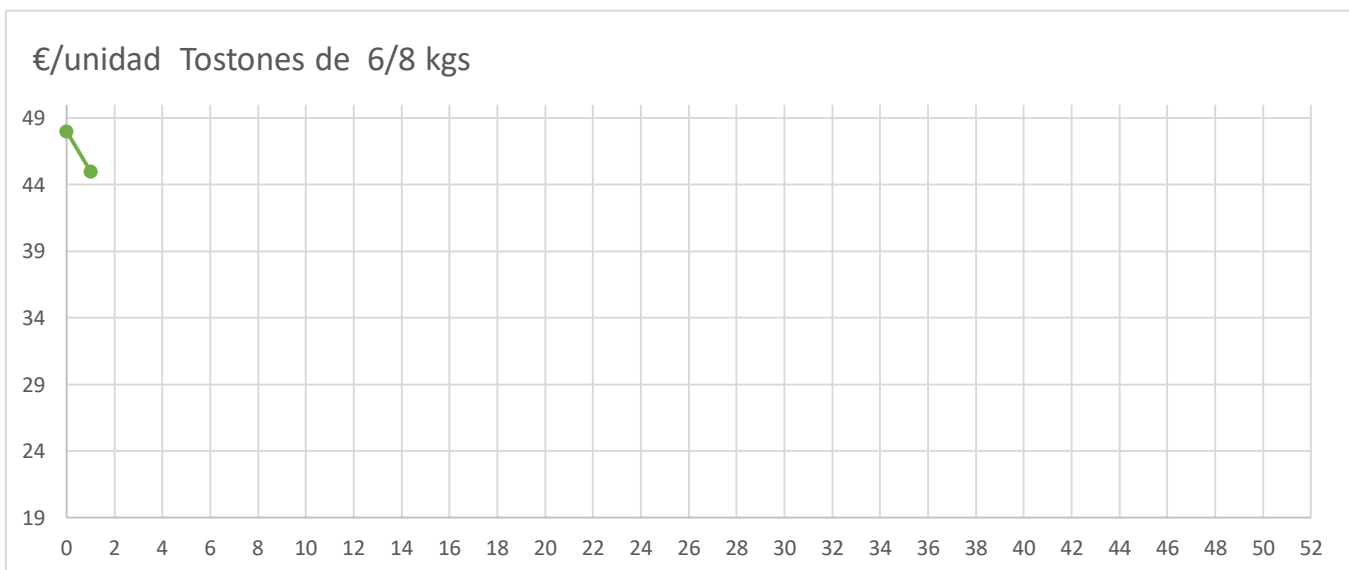

ANTERIOR	ULTIMO	DIF SEMANAL	
Lechón de Gran Partida	90,00	91,00	1,00	
Lechón de Recogida	81,00	82,00	1,00	
Tostones de 6/8 kgs.	45,00	43,00	-2,00	
Tostones Sin Hierro	54,00	52,00	-2,00	

Diferencia Anual	
Euro	%
6,00	14%
6,00	18%
-5,00	-19%
-5,00	-15%

SEMANA

SEMANA