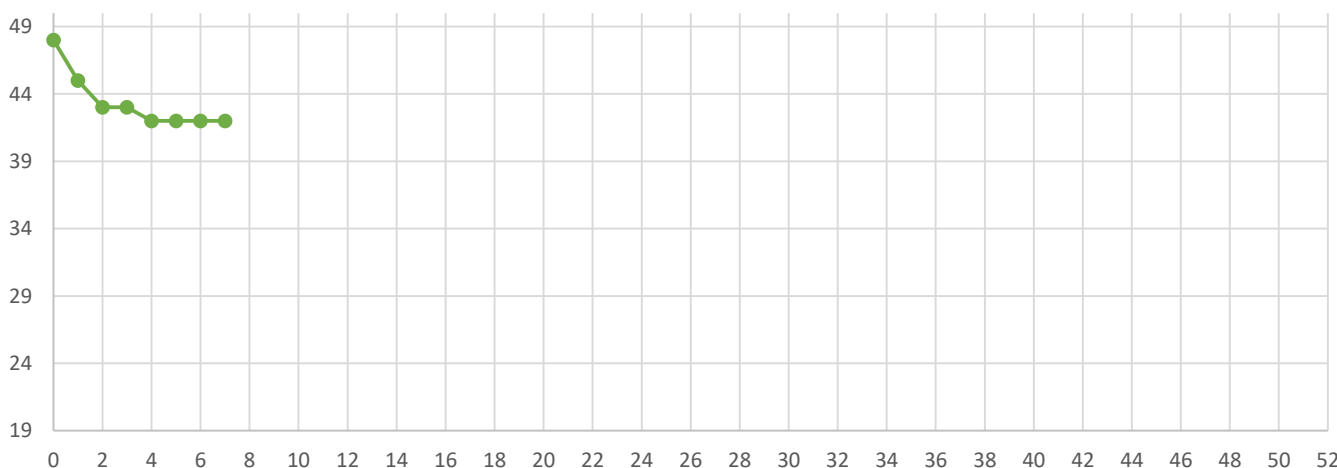

€/unidad Tostones de 6/8 kgs