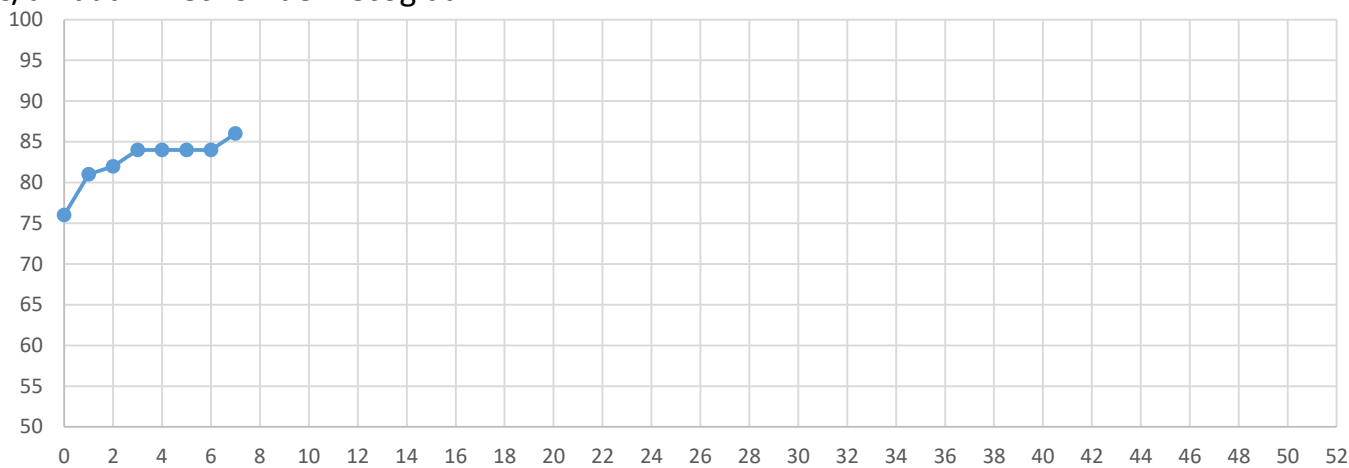

ANTERIOR	ULTIMO	DIF SEMANAL	
Lechón de Gran Partida	93,00	95,00	2,00	
Lechón de Recogida	84,00	86,00	2,00	
Tostones de 6/8 kgs.	42,00	42,00	0,00	
Tostones Sin Hierro	51,00	51,00	0,00	

Diferencia Anual	
Euro	%
10,00	23%
10,00	29%
-6,00	-22%
-6,00	-18%

€/unidad Lechón de Recogida