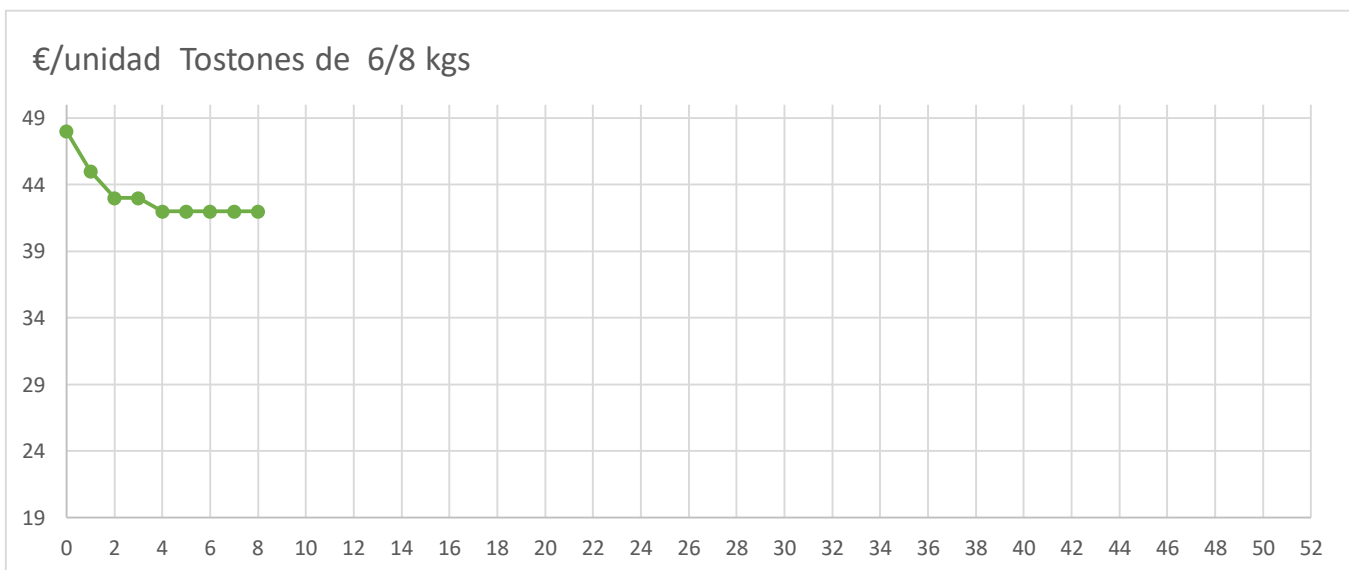

ANTERIOR	ULTIMO	DIF SEMANAL	
Lechón de Gran Partida	95,00	95,00	0,00	
Lechón de Recogida	86,00	86,00	0,00	
Tostones de 6/8 kgs.	42,00	42,00	0,00	
Tostones Sin Hierro	51,00	51,00	0,00	

Diferencia Anual	
Euro	%
10,00	23%
10,00	29%
-6,00	-22%
-6,00	-18%

SEMANA

SEMANA