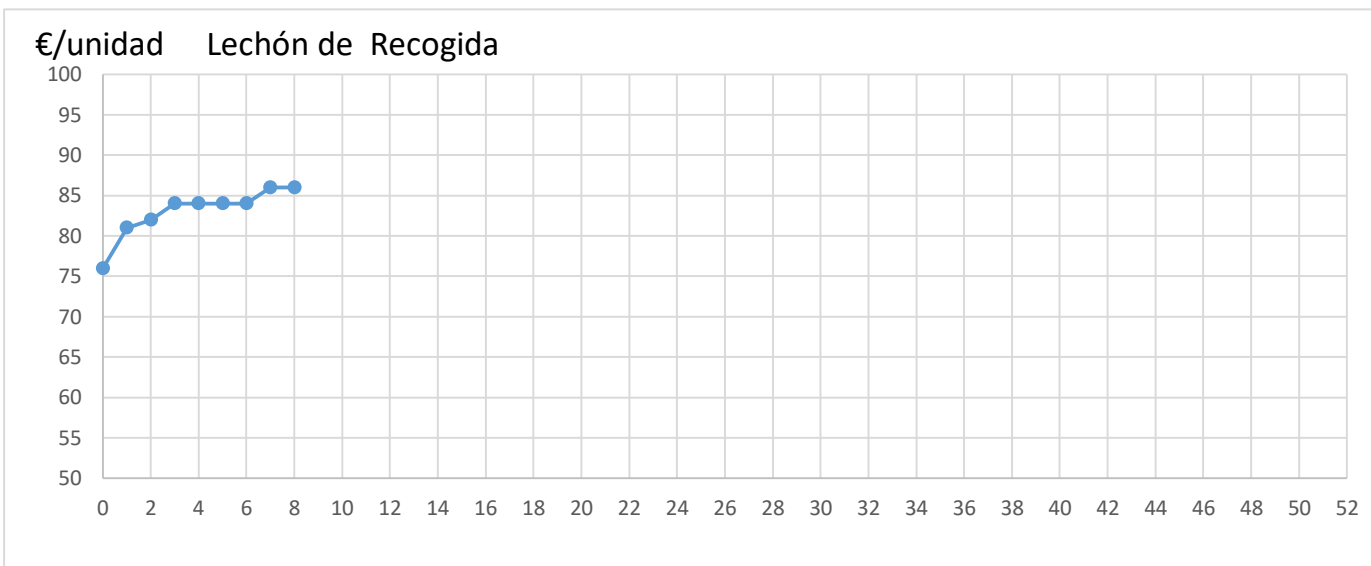

	ANTERIOR	ULTIMO	DIF SEMANAL	
Lechón de Gran Partida	95,00	95,00	0,00	
Lechón de Recogida	86,00	86,00	0,00	
Tostones de 6/8 kgs.	42,00	42,00	0,00	
Tostones Sin Hierro	51,00	51,00	0,00	

Diferencia Anual	
Euro	%
10,00	23%
10,00	29%
-6,00	-22%
-6,00	-18%

SEMANA

SEMANA