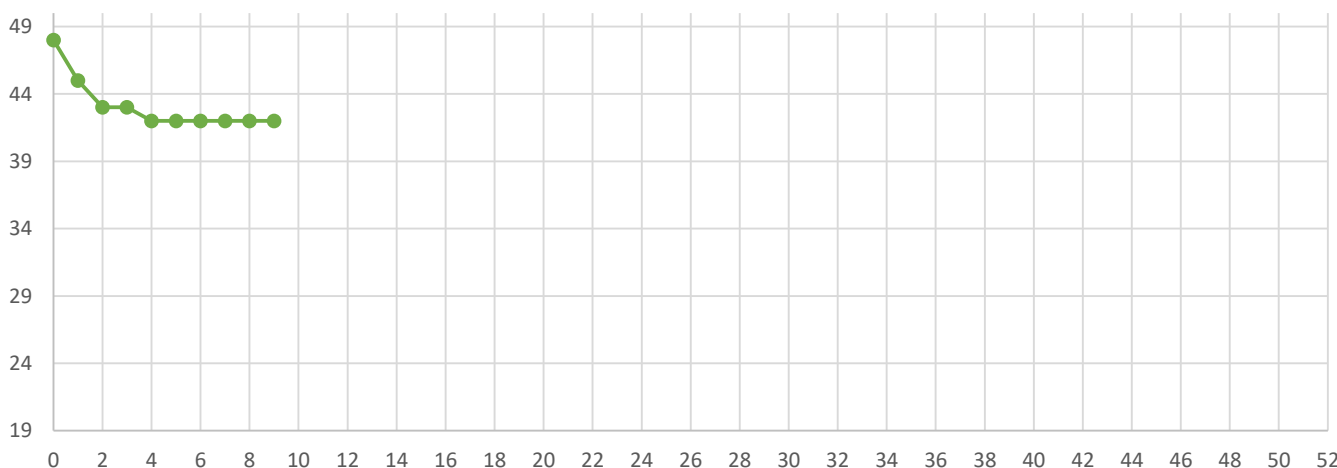

€/unidad Tostones de 6/8 kgs