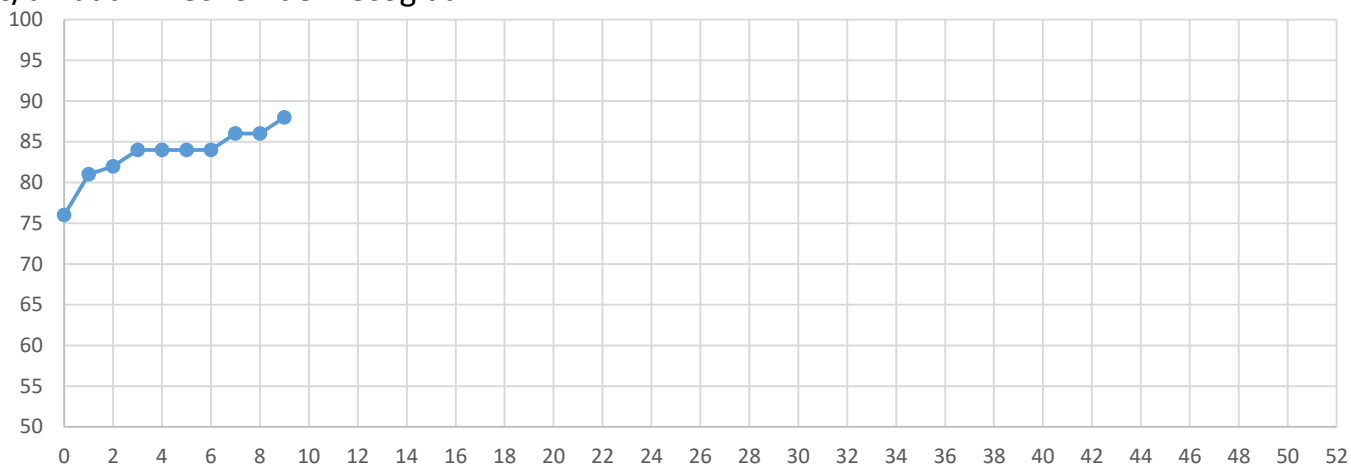

ANTERIOR	ULTIMO	DIF SEMANAL	
Lechón de Gran Partida	95,00	97,00	2,00	
Lechón de Recogida	86,00	88,00	2,00	
Tostones de 6/8 kgs.	42,00	42,00	0,00	
Tostones Sin Hierro	51,00	51,00	0,00	

Diferencia Anual	
Euro	%
12,00	27%
12,00	35%
-6,00	-22%
-6,00	-18%

€/unidad Lechón de Recogida