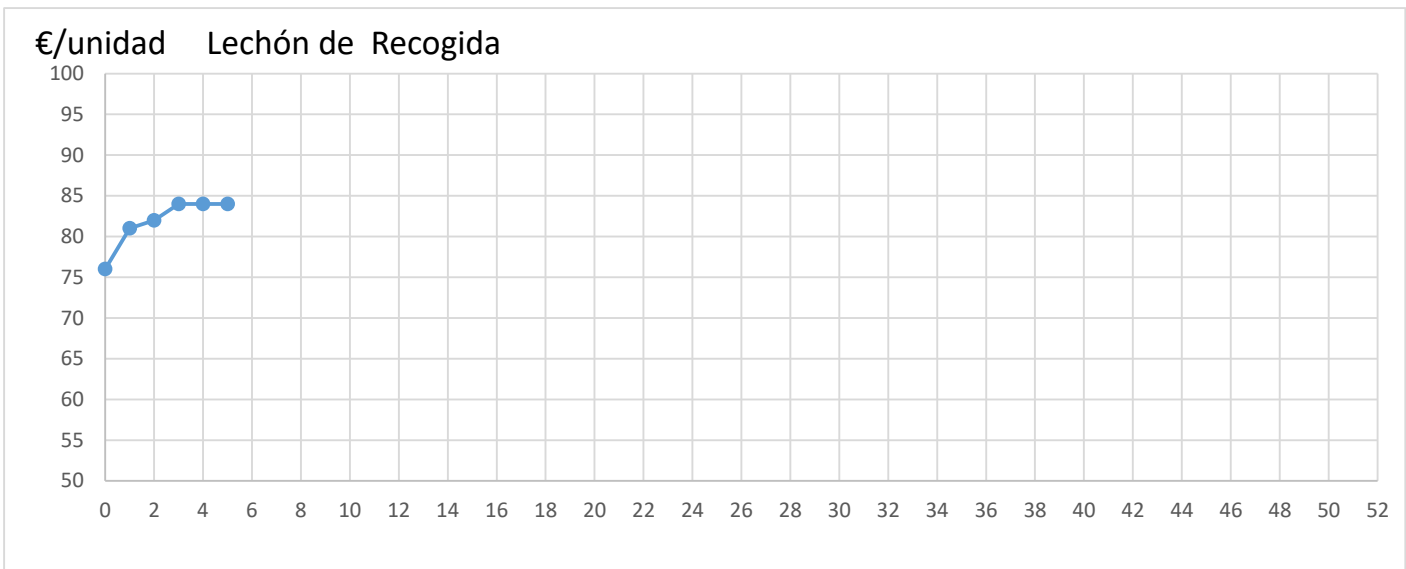

	ANTERIOR	ULTIMO	DIF SEMANAL	
Lechón de Gran Partida	93,00	S/C	#####	
Lechón de Recogida	84,00	S/C	#####	
Tostones de 6/8 kgs.	42,00	S/C	#####	
Tostones Sin Hierro	51,00	S/C	#####	

Diferencia Anual	
Euro	%
#####	#####
#####	#####
#####	#####
#####	#####

SEMANA

SEMANA