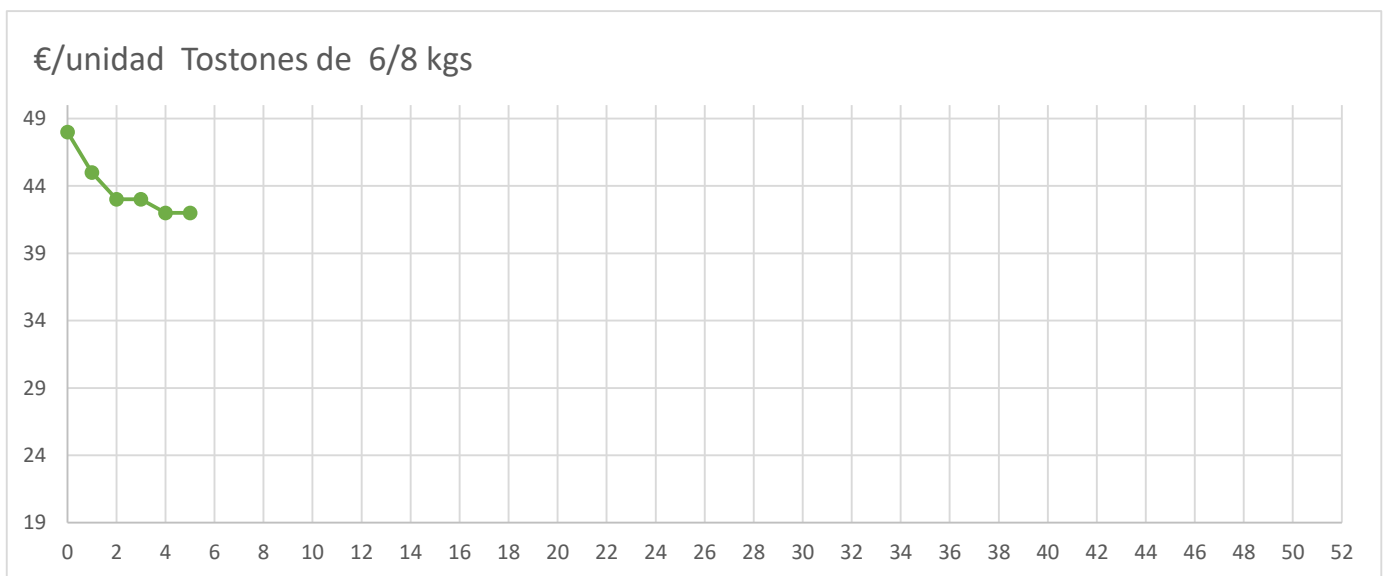

ANTERIOR	ULTIMO	DIF SEMANAL	
Lechón de Gran Partida	93,00	S/C	#####	
Lechón de Recogida	84,00	S/C	#####	
Tostones de 6/8 kgs.	42,00	S/C	#####	
Tostones Sin Hierro	51,00	S/C	#####	

Diferencia Anual	
Euro	%
#####	#####
#####	#####
#####	#####
#####	#####

SEMANA

SEMANA