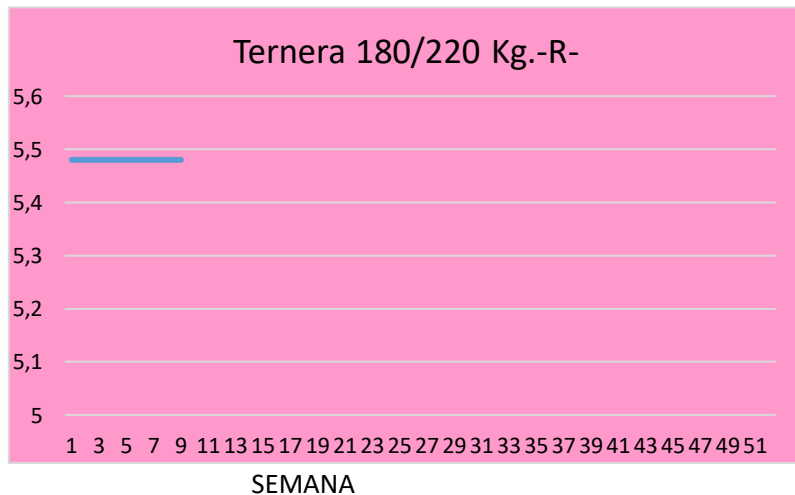

# Lonja de Binefar

21 de febrero de 2024

PORCINO	Anterior	Último	Dif,	Unidades
Cerdo Cebado Selecto S/G	1,692	<b>1,730</b>	<b>0,038</b>	EurKg vivo
Cerdo Cebado Normal S/G	1,672	<b>1,710</b>	<b>0,038</b>	EurKg vivo
Cerdo Cebado Graso S/G	1,652	<b>1,690</b>	<b>0,038</b>	EurKg vivo
Lechón país 16 a 18 kgs.	104,500	<b>108,000</b>	<b>3,500</b>	EurUnidad
Lechón importación 20 a 22 kgs	109,000	<b>114,000</b>	<b>5,000</b>	EurUnidad

OVINO	Anterior	Último	Dif,	Unidades
Cordero de 15,1/19 Kgs.	4,96	<b>4,96</b>	<b>0,00</b>	EurKg vivo
Cordero de 19,1/23 Kgs.	4,77	<b>4,77</b>	<b>0,00</b>	EurKg vivo
Cordero de 23,1/25,4 Kgs.	4,55	<b>4,55</b>	<b>0,00</b>	EurKg vivo
Cordero de 25,5/28 Kgs.	4,30	<b>4,30</b>	<b>0,00</b>	EurKg vivo
Cordero de 28,1/34 Kgs.	4,24	<b>4,24</b>	<b>0,00</b>	EurKg vivo
Cordero de + 34 Kgs.	3,85	<b>3,85</b>	<b>0,00</b>	EurKg vivo
Oveja de Desecho Extra	0,80	<b>0,80</b>	<b>0,00</b>	EurKg vivo
Oveja de Desecho primera	0,65	<b>0,65</b>	<b>0,00</b>	EurKg vivo
Oveja de Desecho segunda	0,40	<b>0,40</b>	<b>0,00</b>	EurKg vivo