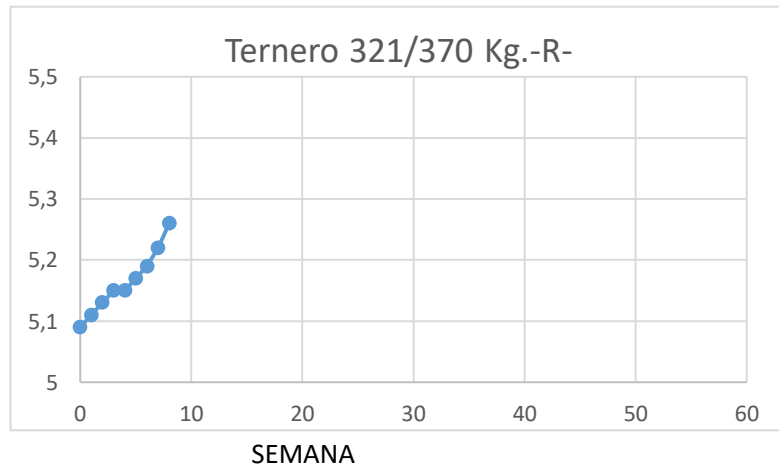

# Lonja de Binefar

21 de febrero de 2024

PORCINO	Anterior	Último	Dif,	Unidades
Cerdo Cebado Selecto S/G	1,692	<b>1,730</b>	<b>0,038</b>	EurKg vivo
Cerdo Cebado Normal S/G	1,672	<b>1,710</b>	<b>0,038</b>	EurKg vivo
Cerdo Cebado Graso S/G	1,652	<b>1,690</b>	<b>0,038</b>	EurKg vivo
Lechón país 16 a 18 kgs.	104,500	<b>108,000</b>	<b>3,500</b>	EurUnidad
Lechón importación 20 a 22 kgs	109,000	<b>114,000</b>	<b>5,000</b>	EurUnidad

OVINO	Anterior	Último	Dif,	Unidades
Cordero de 15,1/19 Kgs.	4,96	<b>4,96</b>	<b>0,00</b>	EurKg vivo
Cordero de 19,1/23 Kgs.	4,77	<b>4,77</b>	<b>0,00</b>	EurKg vivo
Cordero de 23,1/25,4 Kgs.	4,55	<b>4,55</b>	<b>0,00</b>	EurKg vivo
Cordero de 25,5/28 Kgs.	4,30	<b>4,30</b>	<b>0,00</b>	EurKg vivo
Cordero de 28,1/34 Kgs.	4,24	<b>4,24</b>	<b>0,00</b>	EurKg vivo
Cordero de + 34 Kgs.	3,85	<b>3,85</b>	<b>0,00</b>	EurKg vivo
Oveja de Desecho Extra	0,80	<b>0,80</b>	<b>0,00</b>	EurKg vivo
Oveja de Desecho primera	0,65	<b>0,65</b>	<b>0,00</b>	EurKg vivo
Oveja de Desecho segunda	0,40	<b>0,40</b>	<b>0,00</b>	EurKg vivo