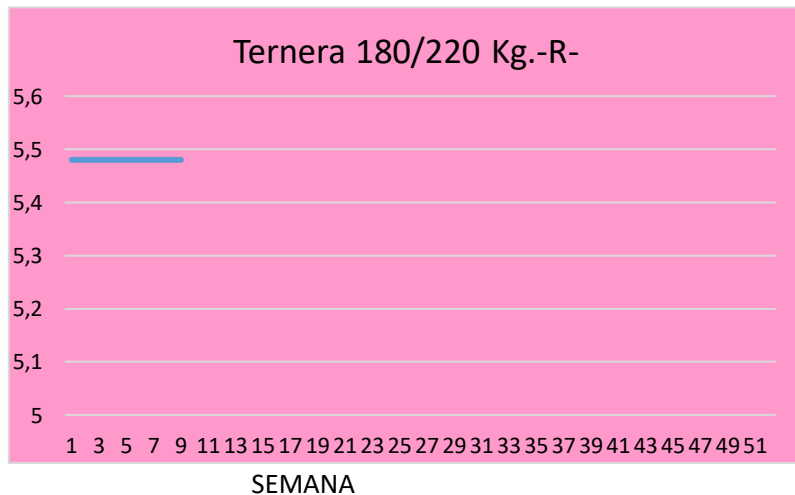

# Lonja de Binefar

28 de febrero de 2024

PORCINO	Anterior	Último	Dif,	Unidades
Cerdo Cebado Selecto S/G	1,73	<b>1,76</b>	<b>0,03</b>	EurKg vivo
Cerdo Cebado Normal S/G	1,71	<b>1,74</b>	<b>0,03</b>	EurKg vivo
Cerdo Cebado Graso S/G	1,69	<b>1,72</b>	<b>0,03</b>	EurKg vivo
Lechón país 16 a 18 kgs.	108,00	<b>110,00</b>	<b>2,00</b>	EurUnidad
Lechón importación 20 a 22 kgs	114,00	<b>117,00</b>	<b>3,00</b>	EurUnidad

OVINO	Anterior	Último	Dif,	Unidades
Cordero de 15,1/19 Kgs.	4,96	<b>4,96</b>	<b>0,00</b>	EurKg vivo
Cordero de 19,1/23 Kgs.	4,77	<b>4,77</b>	<b>0,00</b>	EurKg vivo
Cordero de 23,1/25,4 Kgs.	4,55	<b>4,55</b>	<b>0,00</b>	EurKg vivo
Cordero de 25,5/28 Kgs.	4,30	<b>4,30</b>	<b>0,00</b>	EurKg vivo
Cordero de 28,1/34 Kgs.	4,24	<b>4,24</b>	<b>0,00</b>	EurKg vivo
Cordero de + 34 Kgs.	3,85	<b>3,85</b>	<b>0,00</b>	EurKg vivo
Oveja de Desecho Extra	0,80	<b>0,80</b>	<b>0,00</b>	EurKg vivo
Oveja de Desecho primera	0,65	<b>0,65</b>	<b>0,00</b>	EurKg vivo
Oveja de Desecho segunda	0,40	<b>0,40</b>	<b>0,00</b>	EurKg vivo