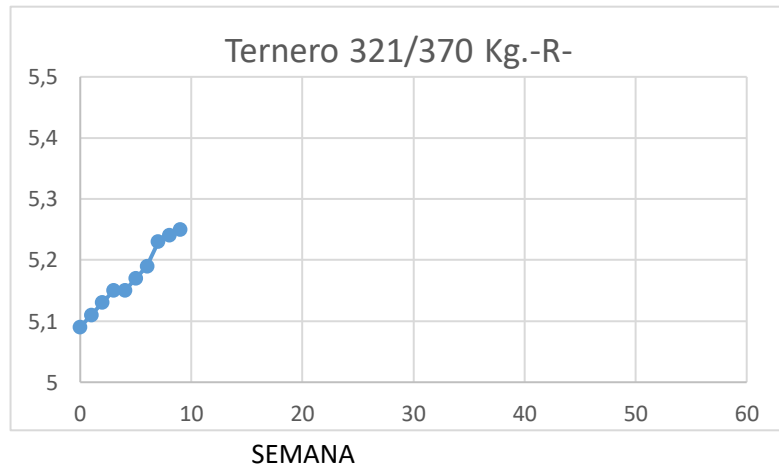

# Lonja de Binefar

28 de febrero de 2024

PORCINO	Anterior	Último	Dif,	Unidades
Cerdo Cebado Selecto S/G	1,73	<b>1,76</b>	<b>0,03</b>	EurKg vivo
Cerdo Cebado Normal S/G	1,71	<b>1,74</b>	<b>0,03</b>	EurKg vivo
Cerdo Cebado Graso S/G	1,69	<b>1,72</b>	<b>0,03</b>	EurKg vivo
Lechón país 16 a 18 kgs.	108,00	<b>110,00</b>	<b>2,00</b>	EurUnidad
Lechón importación 20 a 22 kgs	114,00	<b>117,00</b>	<b>3,00</b>	EurUnidad

OVINO	Anterior	Último	Dif,	Unidades
Cordero de 15,1/19 Kgs.	4,96	<b>4,96</b>	<b>0,00</b>	EurKg vivo
Cordero de 19,1/23 Kgs.	4,77	<b>4,77</b>	<b>0,00</b>	EurKg vivo
Cordero de 23,1/25,4 Kgs.	4,55	<b>4,55</b>	<b>0,00</b>	EurKg vivo
Cordero de 25,5/28 Kgs.	4,30	<b>4,30</b>	<b>0,00</b>	EurKg vivo
Cordero de 28,1/34 Kgs.	4,24	<b>4,24</b>	<b>0,00</b>	EurKg vivo
Cordero de + 34 Kgs.	3,85	<b>3,85</b>	<b>0,00</b>	EurKg vivo
Oveja de Desecho Extra	0,80	<b>0,80</b>	<b>0,00</b>	EurKg vivo
Oveja de Desecho primera	0,65	<b>0,65</b>	<b>0,00</b>	EurKg vivo
Oveja de Desecho segunda	0,40	<b>0,40</b>	<b>0,00</b>	EurKg vivo