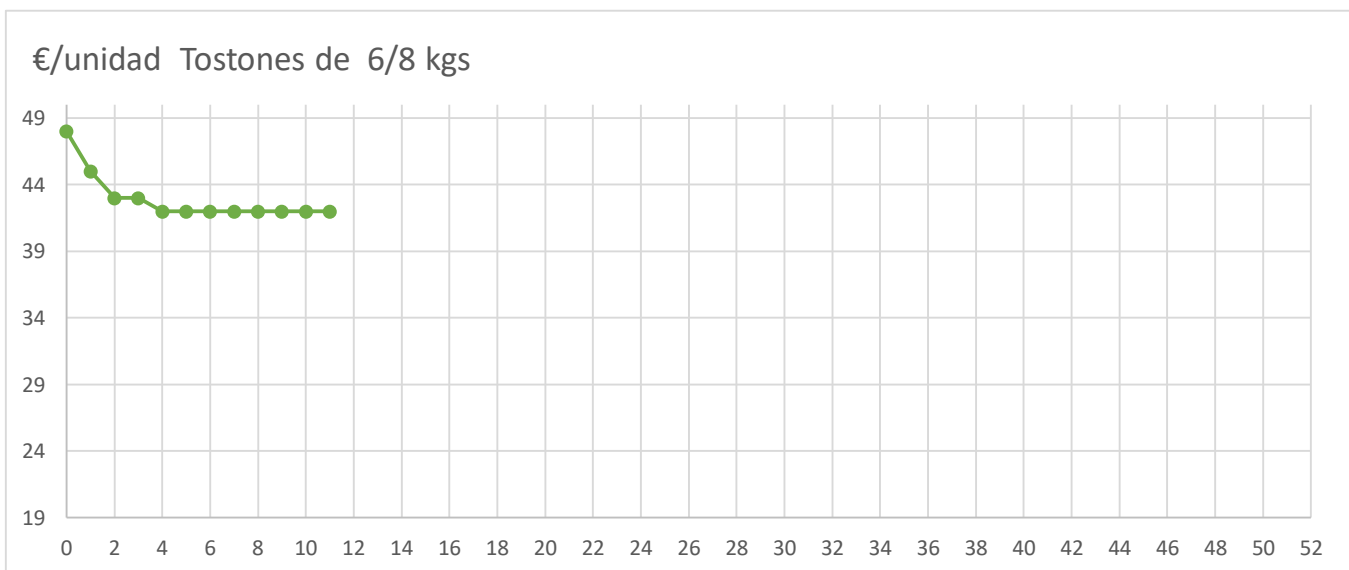

ANTERIOR	ULTIMO	DIF SEMANAL	
Lechón de Gran Partida	S/C	S/C	#####	
Lechón de Recogida	S/C	S/C	#####	
Tostones de 6/8 kgs.	S/C	S/C	#####	
Tostones Sin Hierro	S/C	S/C	#####	

Diferencia Anual	
Euro	%
#####	#####
#####	#####
#####	#####
#####	#####

SEMANA

SEMANA