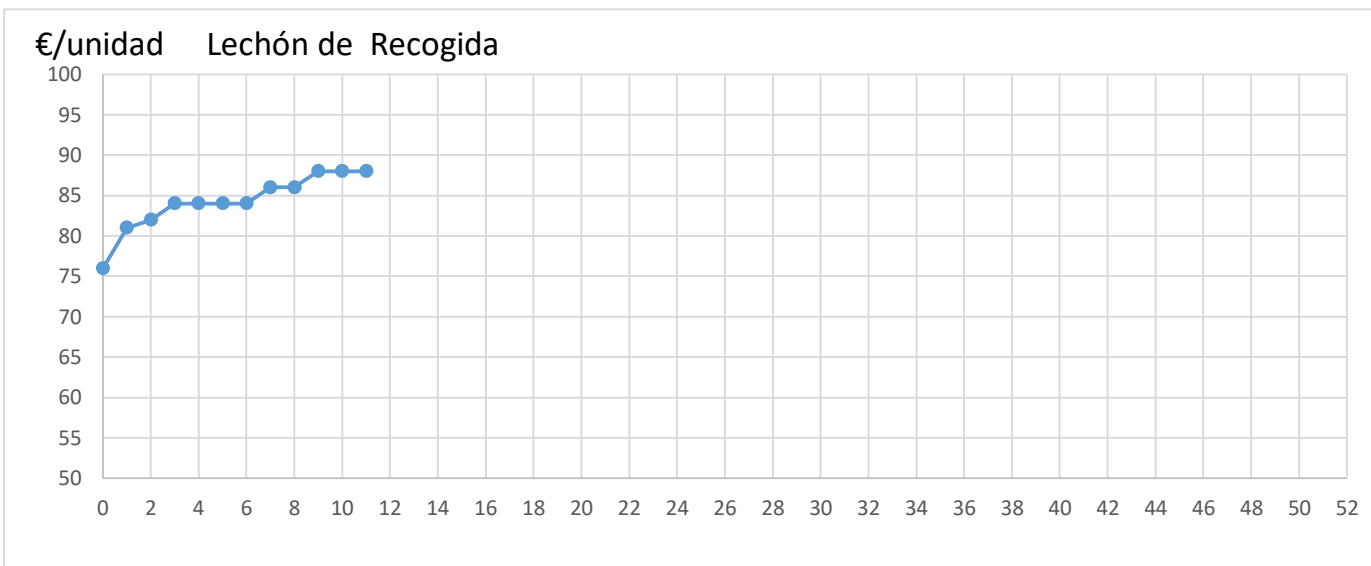

	ANTERIOR	ULTIMO	DIF SEMANAL	
Lechón de Gran Partida	S/C	S/C	#####	
Lechón de Recogida	S/C	S/C	#####	
Tostones de 6/8 kgs.	S/C	S/C	#####	
Tostones Sin Hierro	S/C	S/C	#####	

Diferencia Anual	
Euro	%
#####	#####
#####	#####
#####	#####
#####	#####

SEMANA

SEMANA