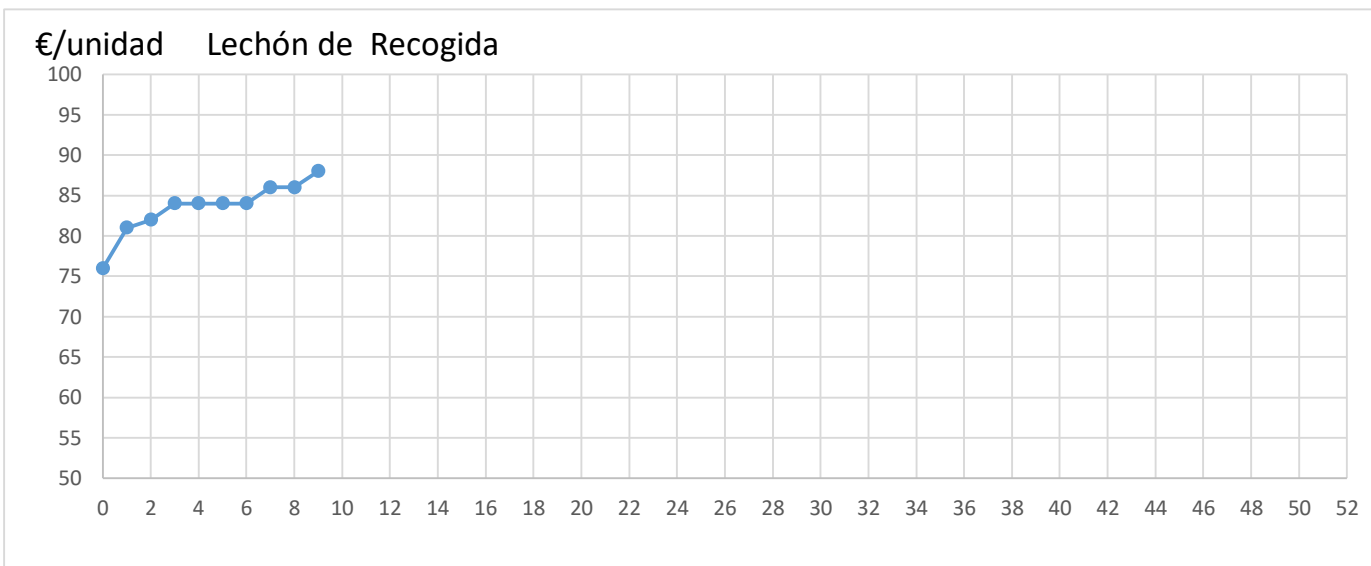

	ANTERIOR	ULTIMO	DIF SEMANAL	
Lechón de Gran Partida	97,00	S/C	#####	
Lechón de Recogida	88,00	S/C	#####	
Tostones de 6/8 kgs.	42,00	S/C	#####	
Tostones Sin Hierro	51,00	S/C	#####	

Diferencia Anual	
Euro	%
#####	#####
#####	#####
#####	#####
#####	#####

SEMANA

SEMANA