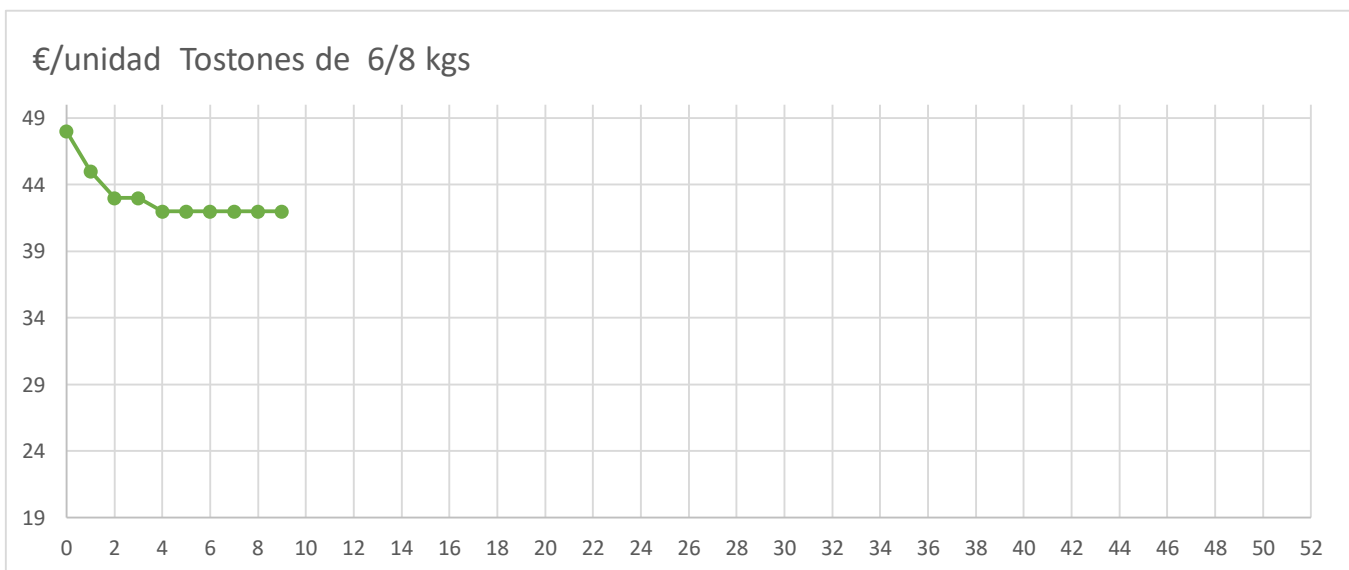

ANTERIOR	ULTIMO	DIF SEMANAL	
Lechón de Gran Partida	97,00	S/C	#####	
Lechón de Recogida	88,00	S/C	#####	
Tostones de 6/8 kgs.	42,00	S/C	#####	
Tostones Sin Hierro	51,00	S/C	#####	

Diferencia Anual	
Euro	%
#####	#####
#####	#####
#####	#####
#####	#####

SEMANA

SEMANA