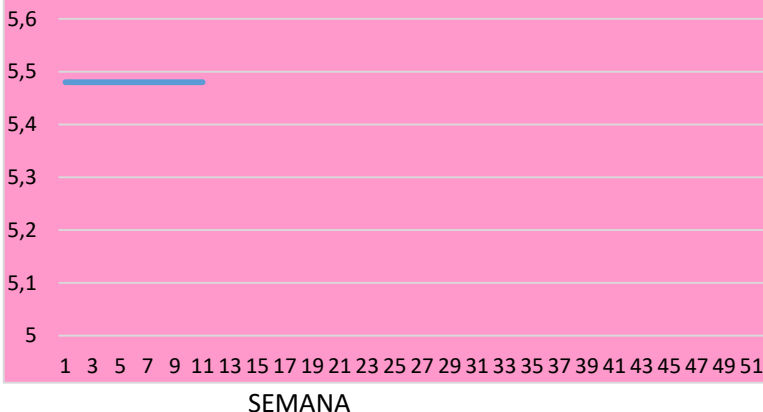

Ternera 180/220 Kg.-R-