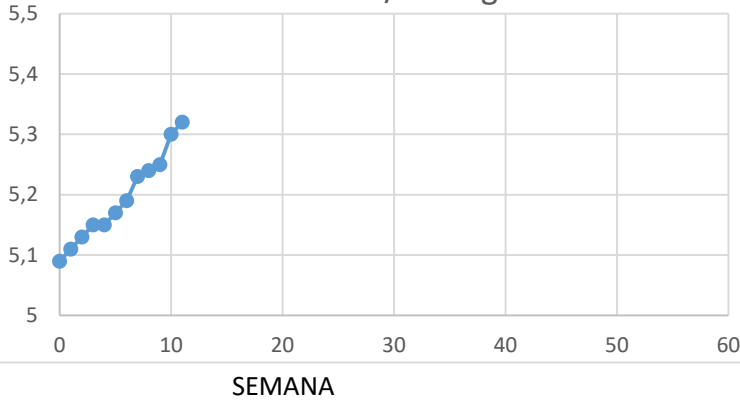

Ternero 321/370 Kg.-R-