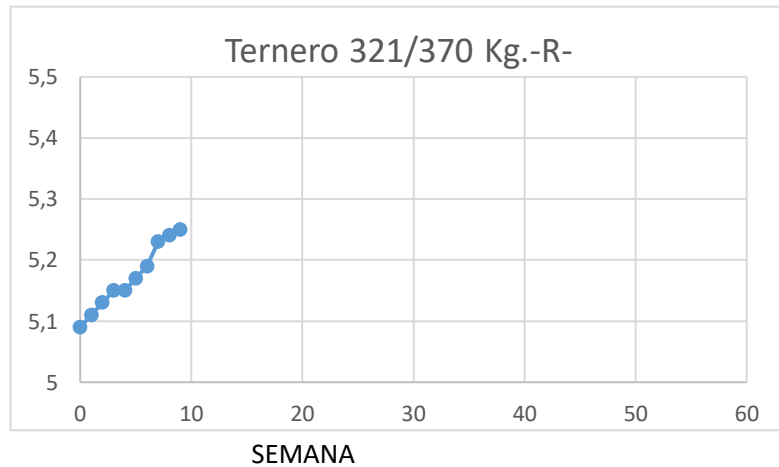

# Lonja de Binefar

6 de marzo de 2024

PORCINO	Anterior	Último	Dif,	Unidades
Cerdo Cebado Selecto S/G	1,760	<b>1,787</b>	<b>0,027</b>	EurKg vivo
Cerdo Cebado Normal S/G	1,740	<b>1,767</b>	<b>0,027</b>	EurKg vivo
Cerdo Cebado Graso S/G	1,720	<b>1,747</b>	<b>0,027</b>	EurKg vivo
Lechón país 16 a 18 kgs.	110,000	<b>112,000</b>	<b>2,000</b>	EurUnidad
Lechón importación 20 a 22 kgs	117,000	<b>120,000</b>	<b>3,000</b>	EurUnidad

OVINO	Anterior	Último	Dif,	Unidades
Cordero de 15,1/19 Kgs.	4,960	<b>4,960</b>	<b>0,000</b>	EurKg vivo
Cordero de 19,1/23 Kgs.	4,770	<b>4,770</b>	<b>0,000</b>	EurKg vivo
Cordero de 23,1/25,4 Kgs.	4,550	<b>4,550</b>	<b>0,000</b>	EurKg vivo
Cordero de 25,5/28 Kgs.	4,300	<b>4,300</b>	<b>0,000</b>	EurKg vivo
Cordero de 28,1/34 Kgs.	4,240	<b>4,240</b>	<b>0,000</b>	EurKg vivo
Cordero de + 34 Kgs.	3,850	<b>3,850</b>	<b>0,000</b>	EurKg vivo
Oveja de Desecho Extra	0,800	<b>0,800</b>	<b>0,000</b>	EurKg vivo
Oveja de Desecho primera	0,650	<b>0,650</b>	<b>0,000</b>	EurKg vivo
Oveja de Desecho segunda	0,400	<b>0,400</b>	<b>0,000</b>	EurKg vivo