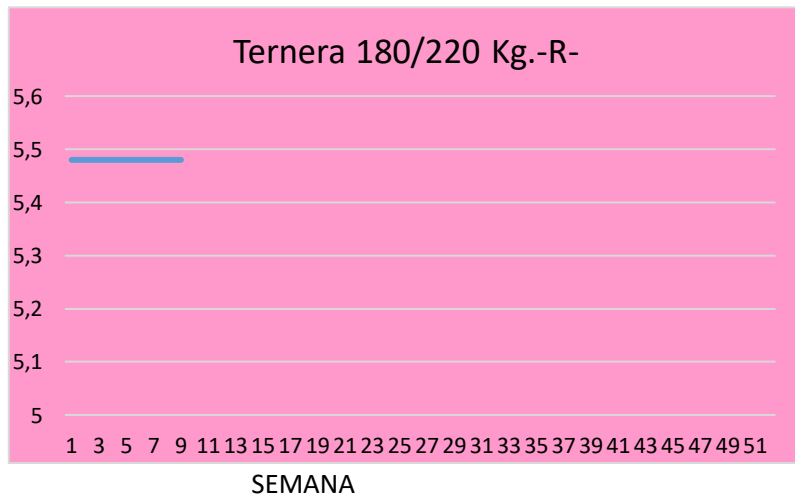

# Lonja de Binefar

6 de marzo de 2024

PORCINO	Anterior	Último	Dif,	Unidades
Cerdo Cebado Selecto S/G	1,760	<b>1,787</b>	<b>0,027</b>	EurKg vivo
Cerdo Cebado Normal S/G	1,740	<b>1,767</b>	<b>0,027</b>	EurKg vivo
Cerdo Cebado Graso S/G	1,720	<b>1,747</b>	<b>0,027</b>	EurKg vivo
Lechón país 16 a 18 kgs.	110,000	<b>112,000</b>	<b>2,000</b>	EurUnidad
Lechón importación 20 a 22 kgs	117,000	<b>120,000</b>	<b>3,000</b>	EurUnidad

OVINO	Anterior	Último	Dif,	Unidades
Cordero de 15,1/19 Kgs.	4,960	<b>4,960</b>	<b>0,000</b>	EurKg vivo
Cordero de 19,1/23 Kgs.	4,770	<b>4,770</b>	<b>0,000</b>	EurKg vivo
Cordero de 23,1/25,4 Kgs.	4,550	<b>4,550</b>	<b>0,000</b>	EurKg vivo
Cordero de 25,5/28 Kgs.	4,300	<b>4,300</b>	<b>0,000</b>	EurKg vivo
Cordero de 28,1/34 Kgs.	4,240	<b>4,240</b>	<b>0,000</b>	EurKg vivo
Cordero de + 34 Kgs.	3,850	<b>3,850</b>	<b>0,000</b>	EurKg vivo
Oveja de Desecho Extra	0,800	<b>0,800</b>	<b>0,000</b>	EurKg vivo
Oveja de Desecho primera	0,650	<b>0,650</b>	<b>0,000</b>	EurKg vivo
Oveja de Desecho segunda	0,400	<b>0,400</b>	<b>0,000</b>	EurKg vivo