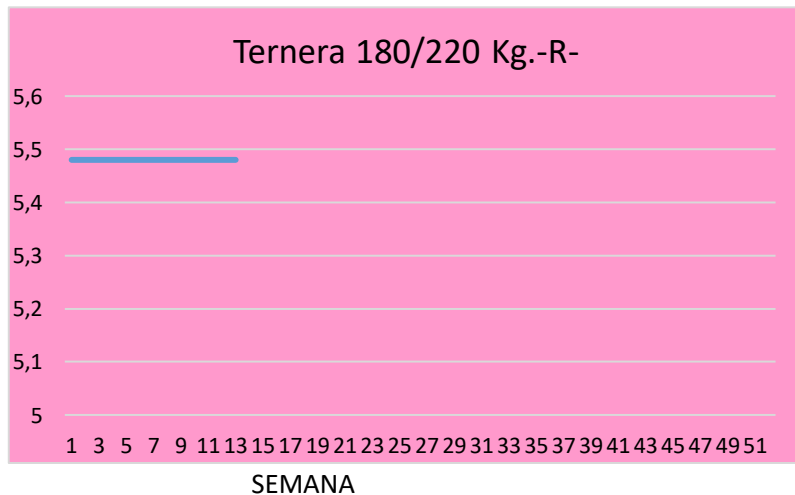

Lonja de Binefar

3 de abril de 2024

PORCINO	Anterior	Último	Dif,	Unidades
Cerdo Cebado Selecto S/G	1,822	1,822	0,000	EurKg vivo
Cerdo Cebado Normal S/G	1,802	1,802	0,000	EurKg vivo
Cerdo Cebado Graso S/G	1,782	1,782	0,000	EurKg vivo
Lechón país 16 a 18 kgs.	115,000	115,000	0,000	EurUnidad
Lechón importación 20 a 22 kgs	124,000	124,000	0,000	EurUnidad

OVINO	Anterior	Último	Dif,	Unidades
Cordero de 15,1/19 Kgs.	4,960	4,960	0,000	EurKg vivo
Cordero de 19,1/23 Kgs.	4,770	4,770	0,000	EurKg vivo
Cordero de 23,1/25,4 Kgs.	4,550	4,550	0,000	EurKg vivo
Cordero de 25,5/28 Kgs.	4,300	4,300	0,000	EurKg vivo
Cordero de 28,1/34 Kgs.	4,240	4,240	0,000	EurKg vivo
Cordero de + 34 Kgs.	3,850	3,850	0,000	EurKg vivo
Oveja de Desecho Extra	0,800	0,900	0,100	EurKg vivo
Oveja de Desecho primera	0,650	0,750	0,100	EurKg vivo
Oveja de Desecho segunda	0,400	0,500	0,100	EurKg vivo