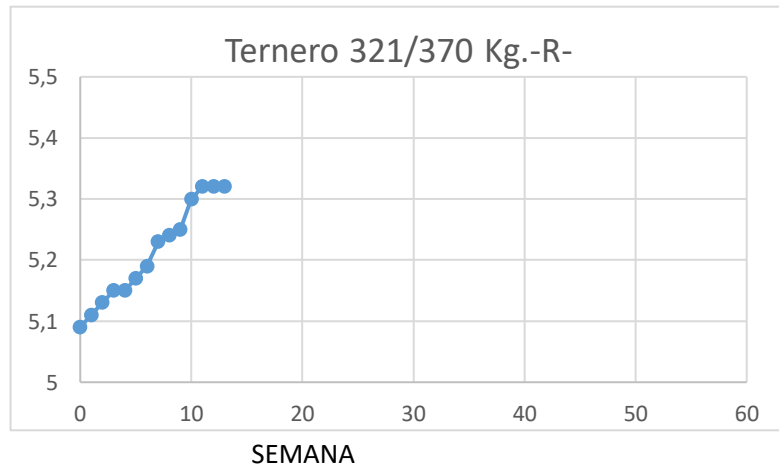

Lonja de Binefar

3 de abril de 2024

PORCINO	Anterior	Último	Dif,	Unidades
Cerdo Cebado Selecto S/G	1,822	1,822	0,000	EurKg vivo
Cerdo Cebado Normal S/G	1,802	1,802	0,000	EurKg vivo
Cerdo Cebado Graso S/G	1,782	1,782	0,000	EurKg vivo
Lechón país 16 a 18 kgs.	115,000	115,000	0,000	EurUnidad
Lechón importación 20 a 22 kgs	124,000	124,000	0,000	EurUnidad

OVINO	Anterior	Último	Dif,	Unidades
Cordero de 15,1/19 Kgs.	4,960	4,960	0,000	EurKg vivo
Cordero de 19,1/23 Kgs.	4,770	4,770	0,000	EurKg vivo
Cordero de 23,1/25,4 Kgs.	4,550	4,550	0,000	EurKg vivo
Cordero de 25,5/28 Kgs.	4,300	4,300	0,000	EurKg vivo
Cordero de 28,1/34 Kgs.	4,240	4,240	0,000	EurKg vivo
Cordero de + 34 Kgs.	3,850	3,850	0,000	EurKg vivo
Oveja de Desecho Extra	0,800	0,900	0,100	EurKg vivo
Oveja de Desecho primera	0,650	0,750	0,100	EurKg vivo
Oveja de Desecho segunda	0,400	0,500	0,100	EurKg vivo