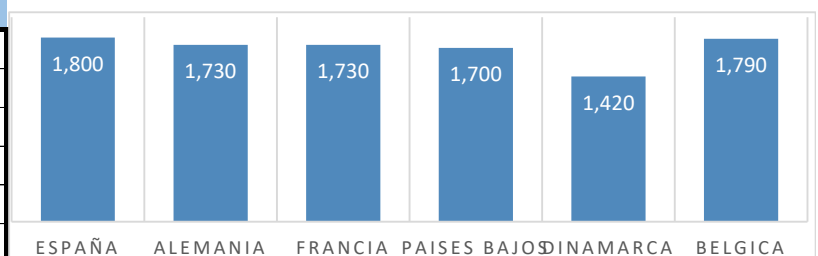

### COTIZACION PIEZAS REFRIGERADAS AL POR MAYOR

* A MAYORISTAS (2)	Anterior		Actual		Variación
	Mín.	Máx.	Mín.	Máx.	
Chuleta Gerona Mayorista	5,01	5,04	5,01	5,04	0,00
Lomo Caña Mayorista	5,97	6,00	5,97	6,00	0,00
Costilla Mayorista	6,70	6,73	6,70	6,73	0,00
Filete Mayorista	7,60	7,63	7,60	7,63	0,00
Cabeza Lomo Mayorista	6,15	6,18	6,15	6,18	0,00

Variación anual	
0,25	5,2%
0,30	5,3%
0,15	2,3%
-0,25	-3,2%
0,25	4,2%

* A FABRICANTES (3)	Anterior		Actual		Variación
	Mín.	Máx.	Mín.	Máx.	
Jamón Redondo Clasificado Fab	3,40	3,43	3,40	3,43	0,00
Jamón Redondo Magro (fino)	2,80	2,83	2,80	2,83	0,00
Jamón York Fabricante	2,84	2,87	2,84	2,87	0,00
Jamón York 4D (86%)	3,29	3,32	3,29	3,32	0,00
Espalda sin Piel Fab.	2,48	2,51	2,48	2,51	0,00
Espalda York 4D (74%)	3,36	3,39	3,36	3,39	0,00
Panceta cuadro	3,66	3,69	3,66	3,69	0,00
Bacon sin Hueso a Fabricante	4,09	4,12	4,09	4,12	0,00
Lomo industrial	S/C	S/C	S/C	S/C	0,00
Magro 85/15	S/C	S/C	S/C	S/C	0,00
Magro 70/30	S/C	S/C	S/C	S/C	0,00
Papada sin Piel Fabric.	2,82	2,85	2,82	2,85	0,00
Tocino sin Piel Fabricante	1,47	1,50	1,47	1,50	0,00
Cabeza de lomo industrial	S/C	S/C	S/C	S/C	0,00
Filete industrial	S/C	S/C	S/C	S/C	0,00

Variación anual	
-0,01	-0,3%
-0,01	-0,4%
0,00	0,0%
0,01	0,3%
0,09	3,7%
0,12	3,7%
0,45	13,9%
0,45	12,3%
0,20	
0,09	
0,09	
0,05	1,8%
-0,10	-6,3%
0,15	
-0,30	

### PRECIO VIDA PORCINO EUROPA

	Anterior	Actual	DIF.
ESPAÑA	1,800	1,800	0,000
ALEMANIA	1,730	1,730	0,000
FRANCIA	1,730	1,730	0,000
PAISES BAJOS	1,700	1,700	0,000
DINAMARCA	1,420	1,420	0,000
BELGICA	1,790	1,790	0,000