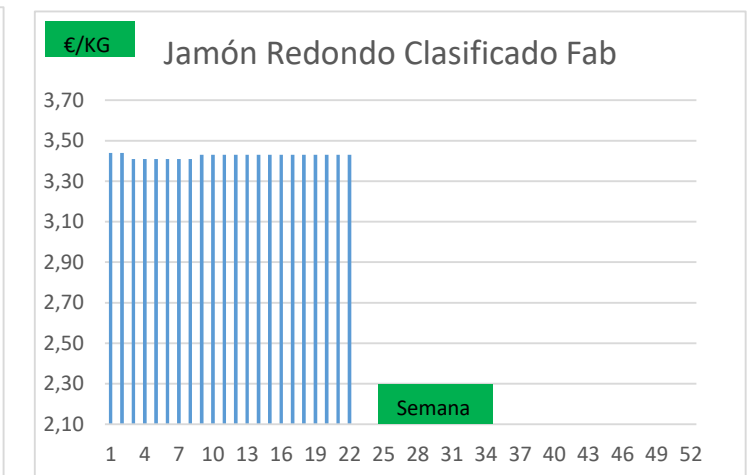

GRÁFICOS PRECIO DESPIECE PORCINO 2024 LONJA BARCELONA