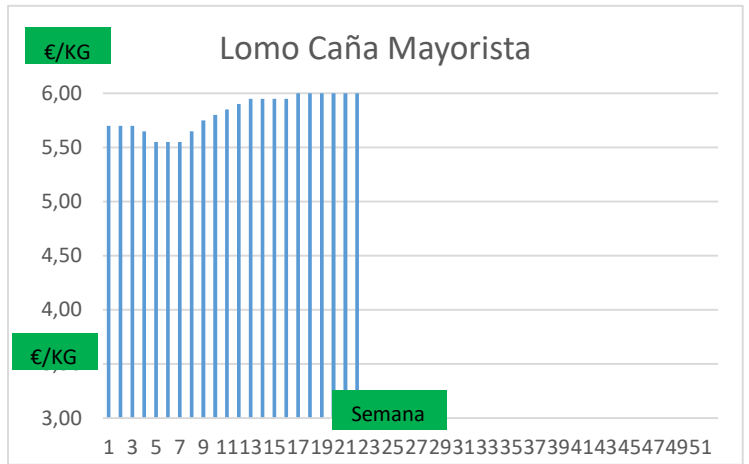

Variación anual	
-0,01	-0,3%
-0,01	-0,4%
0,00	0,0%
0,01	0,3%
0,09	3,7%
0,12	3,7%
0,45	13,9%
0,45	12,3%
0,20	
0,09	
0,09	
0,05	1,8%
-0,10	-6,3%
0,15	
-0,30	

### COTIZACION CANAL 2ª

### PRECIO VIDA PORCINO EUROPA

	Anterior	Actual	DIF.
ESPAÑA	1,800	1,800	0,000
ALEMANIA	1,730	1,730	0,000
FRANCIA	1,730	1,730	0,000
PAISES BAJOS	1,700	1,700	0,000
DINAMARCA	1,420	1,420	0,000
BELGICA	1,790	1,790	0,000

# GRÁFICOS PRECIO DESPIECE PORCINO 2024 LONJA BARCELONA