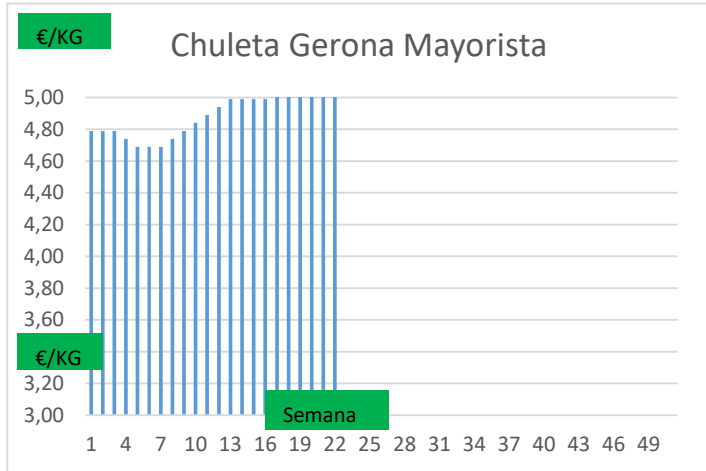

Variación anual	
-0,01	-0,3%
-0,01	-0,4%
0,00	0,0%
0,01	0,3%
0,09	3,7%
0,12	3,7%
0,45	13,9%
0,45	12,3%
0,20	
0,09	
0,09	
0,05	1,8%
-0,10	-6,3%
0,15	
-0,30	

### COTIZACION CANAL 2ª

### PRECIO VIDA PORCINO EUROPA

	Anterior	Actual	DIF.
ESPAÑA	1,800	1,800	0,000
ALEMANIA	1,730	1,730	0,000
FRANCIA	1,730	1,730	0,000
PAISES BAJOS	1,700	1,700	0,000
DINAMARCA	1,420	1,420	0,000
BELGICA	1,790	1,790	0,000

# GRÁFICOS PRECIO DESPIECE PORCINO 2024 LONJA BARCELONA