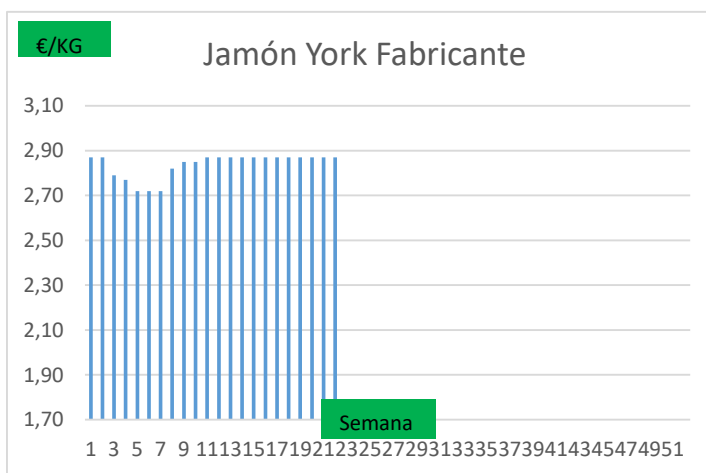

GRÁFICOS PRECIO DESPIECE PORCINO 2024 LONJA BARCELONA