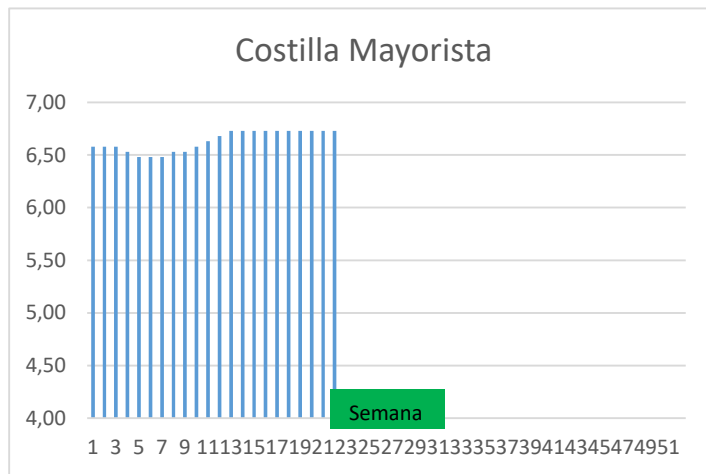

GRÁFICOS PRECIO DESPIECE PORCINO 2024 LONJA BARCELONA