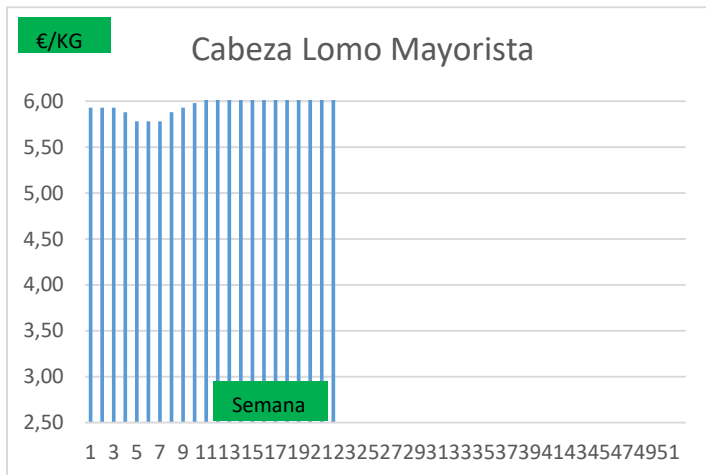

GRÁFICOS PRECIO DESPIECE PORCINO 2024 LONJA BARCELONA