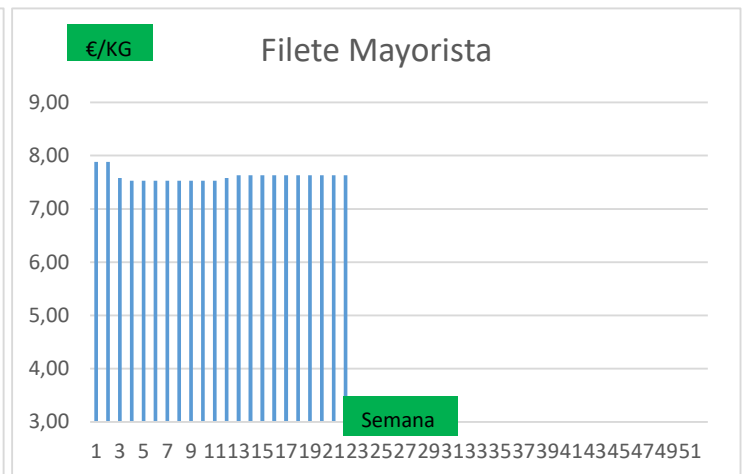

GRÁFICOS PRECIO DESPIECE PORCINO 2024 LONJA BARCELONA