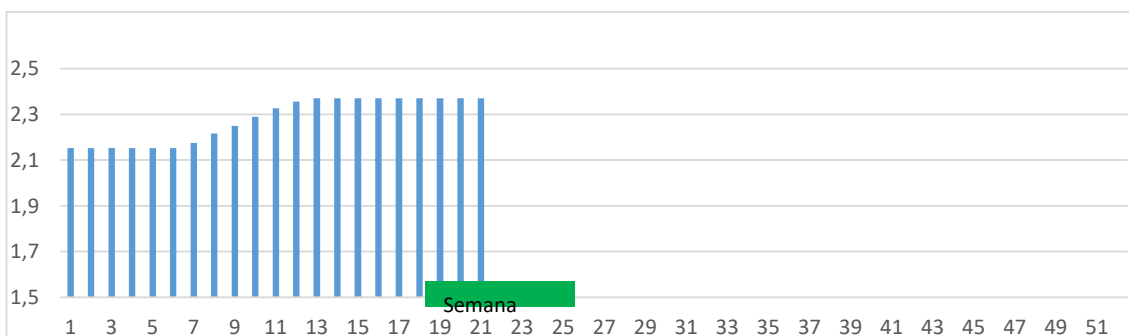

Variación anual	
0,218	10,0%

COTIZACION PIEZAS REFRIGERADAS AL POR MAYOR

* A MAYORISTAS (2)	Anterior		Actual		Variación
	Mín.	Máx.	Mín.	Máx.	
Chuleta Gerona Mayorista	5,01	5,04	5,01	5,04	0,00
Lomo Caña Mayorista	5,97	6,00	5,97	6,00	0,00
Costilla Mayorista	6,70	6,73	6,70	6,73	0,00
Filete Mayorista	7,60	7,63	7,60	7,63	0,00
Cabeza Lomo Mayorista	6,15	6,18	6,15	6,18	0,00

Variación anual	
0,25	5,2%
0,30	5,3%
0,15	2,3%
-0,25	-3,2%
0,25	4,2%

* A FABRICANTES (3)	Anterior		Actual		Variación
	Mín.	Máx.	Mín.	Máx.	
Jamón Redondo Clasificado Fab	3,40	3,43	3,40	3,43	0,00
Jamón Redondo Magro (fino)	2,80	2,83	2,80	2,83	0,00
Jamón York Fabricante	2,84	2,87	2,84	2,87	0,00
Jamón York 4D (86%)	3,29	3,32	3,29	3,32	0,00
Espalda sin Piel Fab.	2,48	2,51	2,48	2,51	0,00
Espalda York 4D (74%)	3,36	3,39	3,36	3,39	0,00
Panceta cuadro	3,66	3,69	3,66	3,69	0,00
Bacon sin Hueso a Fabricante	4,09	4,12	4,09	4,12	0,00
Lomo industrial	S/C	S/C	S/C	S/C	0,00
Magro 85/15	S/C	S/C	S/C	S/C	0,00
Magro 70/30	S/C	S/C	S/C	S/C	0,00
Papada sin Piel Fabric.	2,82	2,85	2,82	2,85	0,00
Tocino sin Piel Fabricante	1,47	1,50	1,47	1,50	0,00
Cabeza de lomo industrial	S/C	S/C	S/C	S/C	0,00
Filete industrial	S/C	S/C	S/C	S/C	0,00

Variación anual	
-0,01	-0,3%
-0,01	-0,4%
0,00	0,0%
0,01	0,3%
0,09	3,7%
0,12	3,7%
0,45	13,9%
0,45	12,3%
0,20	
0,09	
0,09	
0,05	1,8%
-0,10	-6,3%
0,15	
-0,30	

COTIZACION CANAL 2ª