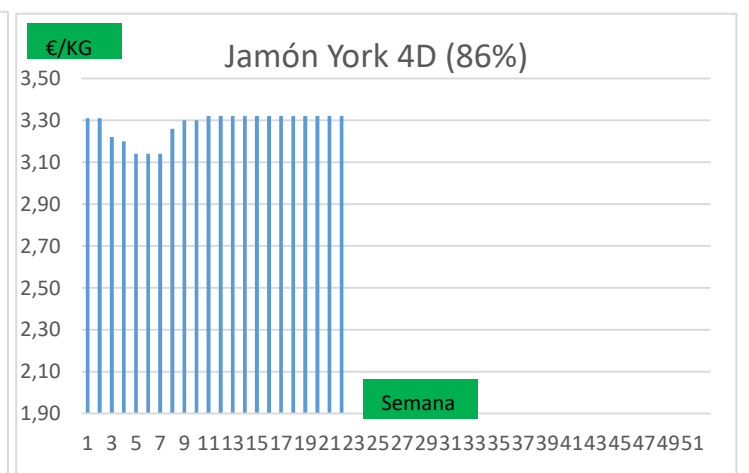

GRÁFICOS PRECIO DESPIECE PORCINO 2024 LONJA BARCELONA