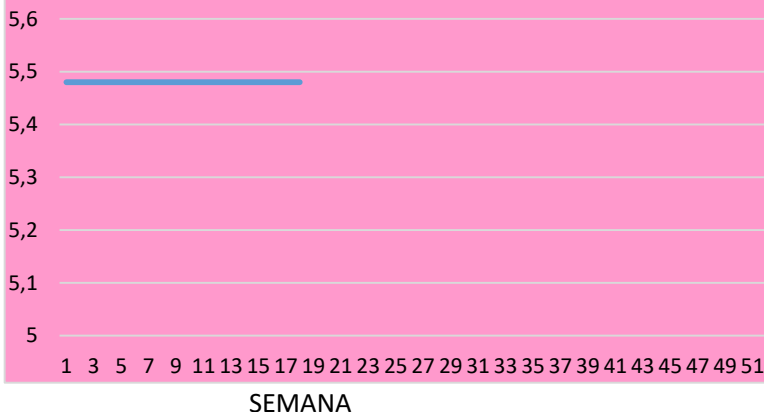

Ternera 180/220 Kg.-R-