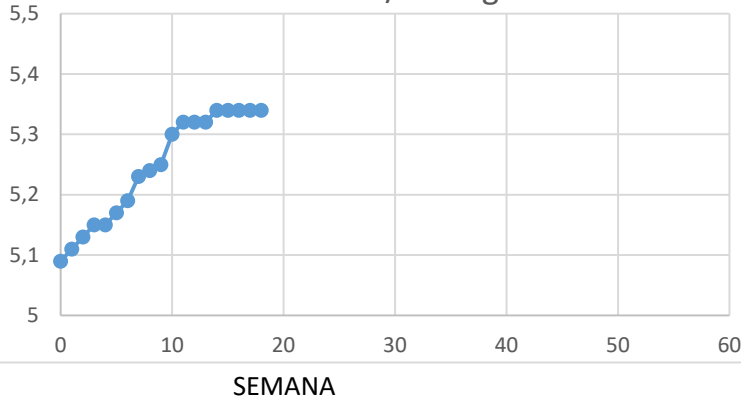

Ternero 321/370 Kg.-R-