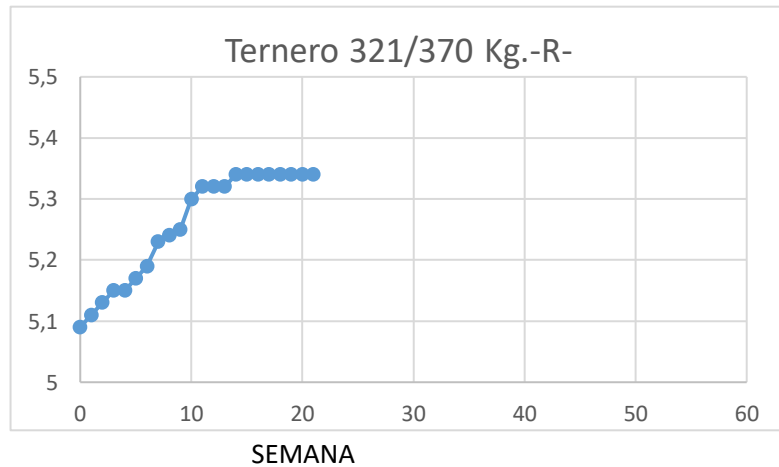

# Lonja de Binefar

22 de mayo de 2024

PORCINO	Anterior	Último	Dif,	Unidades
Cerdo Cebado Selecto S/G	1,822	<b>1,822</b>	<b>0,000</b>	EurKg vivo
Cerdo Cebado Normal S/G	1,802	<b>1,802</b>	<b>0,000</b>	EurKg vivo
Cerdo Cebado Graso S/G	1,782	<b>1,782</b>	<b>0,000</b>	EurKg vivo
Lechón país 16 a 18 kgs.	98,000	<b>96,000</b>	<b>-2</b>	EurUnidad
Lechón importación 20 a 22 kgs	102,000	<b>100,000</b>	<b>-2</b>	EurUnidad

OVINO	Anterior	Último	Dif,	Unidades
Cordero de 15,1/19 Kgs.	4,96	<b>4,96</b>	<b>0,000</b>	EurKg vivo
Cordero de 19,1/23 Kgs.	4,77	<b>4,77</b>	<b>0,000</b>	EurKg vivo
Cordero de 23,1/25,4 Kgs.	4,58	<b>4,58</b>	<b>0,000</b>	EurKg vivo
Cordero de 25,5/28 Kgs.	4,47	<b>4,53</b>	<b>0,060</b>	EurKg vivo
Cordero de 28,1/34 Kgs.	4,41	<b>4,47</b>	<b>0,060</b>	EurKg vivo
Cordero de + 34 Kgs.	4,07	<b>4,37</b>	<b>0,300</b>	EurKg vivo
Oveja de Desecho Extra	1,1	<b>1,1</b>	<b>0,000</b>	EurKg vivo
Oveja de Desecho primera	0,95	<b>0,95</b>	<b>0,000</b>	EurKg vivo
Oveja de Desecho segunda	0,6	<b>0,6</b>	<b>0,000</b>	EurKg vivo