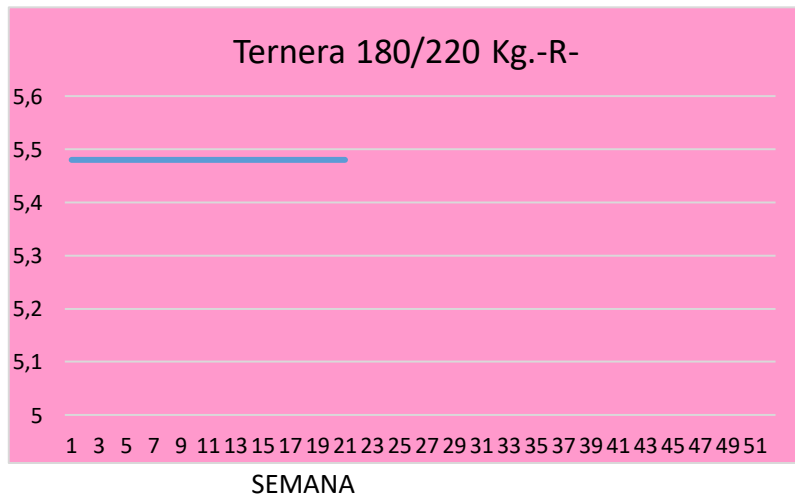

# Lonja de Binefar

22 de mayo de 2024

PORCINO	Anterior	Último	Dif,	Unidades
Cerdo Cebado Selecto S/G	1,822	<b>1,822</b>	<b>0,000</b>	EurKg vivo
Cerdo Cebado Normal S/G	1,802	<b>1,802</b>	<b>0,000</b>	EurKg vivo
Cerdo Cebado Graso S/G	1,782	<b>1,782</b>	<b>0,000</b>	EurKg vivo
Lechón país 16 a 18 kgs.	98,000	<b>96,000</b>	<b>-2</b>	EurUnidad
Lechón importación 20 a 22 kgs	102,000	<b>100,000</b>	<b>-2</b>	EurUnidad

OVINO	Anterior	Último	Dif,	Unidades
Cordero de 15,1/19 Kgs.	4,96	<b>4,96</b>	<b>0,000</b>	EurKg vivo
Cordero de 19,1/23 Kgs.	4,77	<b>4,77</b>	<b>0,000</b>	EurKg vivo
Cordero de 23,1/25,4 Kgs.	4,58	<b>4,58</b>	<b>0,000</b>	EurKg vivo
Cordero de 25,5/28 Kgs.	4,47	<b>4,53</b>	<b>0,060</b>	EurKg vivo
Cordero de 28,1/34 Kgs.	4,41	<b>4,47</b>	<b>0,060</b>	EurKg vivo
Cordero de + 34 Kgs.	4,07	<b>4,37</b>	<b>0,300</b>	EurKg vivo
Oveja de Desecho Extra	1,1	<b>1,1</b>	<b>0,000</b>	EurKg vivo
Oveja de Desecho primera	0,95	<b>0,95</b>	<b>0,000</b>	EurKg vivo
Oveja de Desecho segunda	0,6	<b>0,6</b>	<b>0,000</b>	EurKg vivo