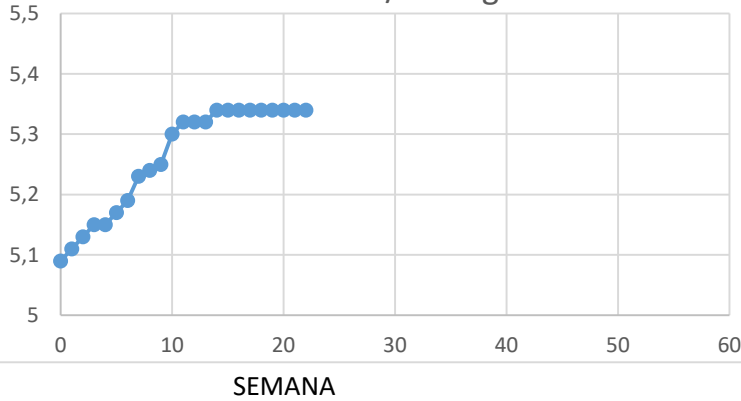

Ternero 321/370 Kg.-R-