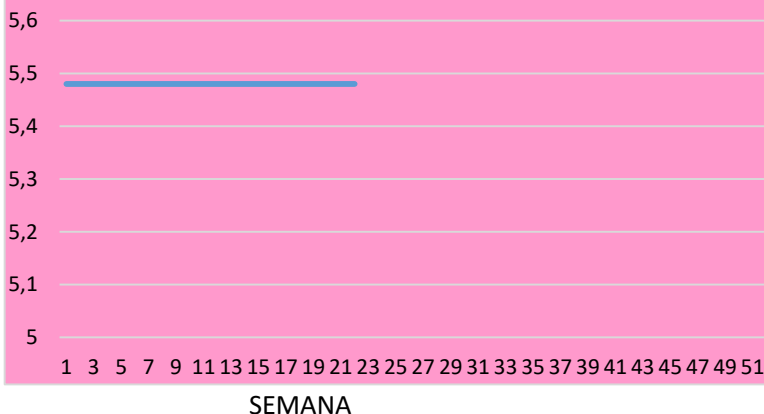

Ternera 180/220 Kg.-R-