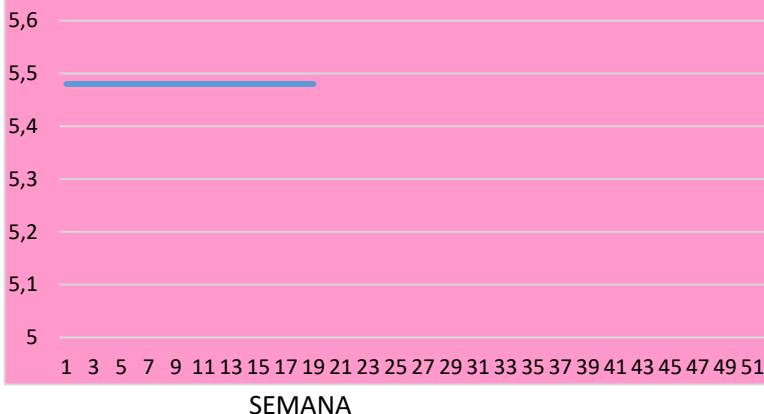

Ternera 180/220 Kg.-R-