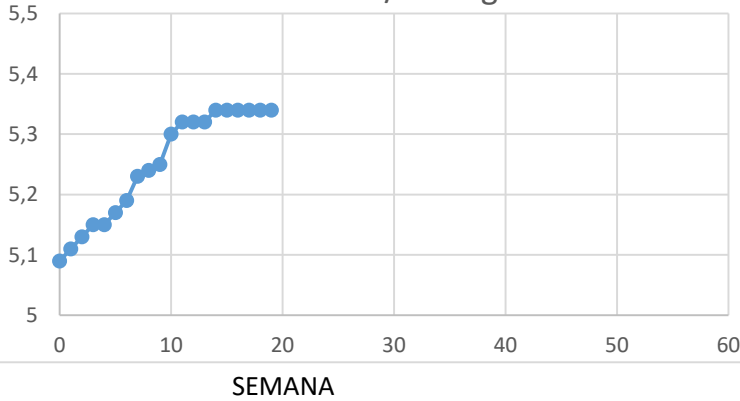

Ternero 321/370 Kg.-R-