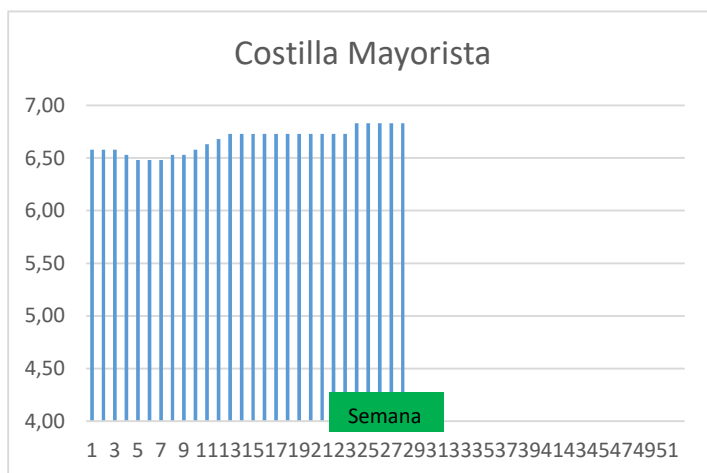

GRÁFICOS PRECIO DESPIECE PORCINO 2024 LONJA BARCELONA