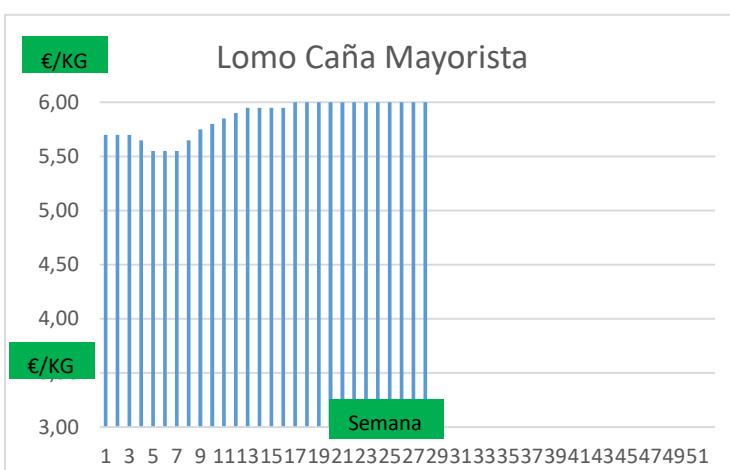

GRÁFICOS PRECIO DESPIECE PORCINO 2024 LONJA BARCELONA