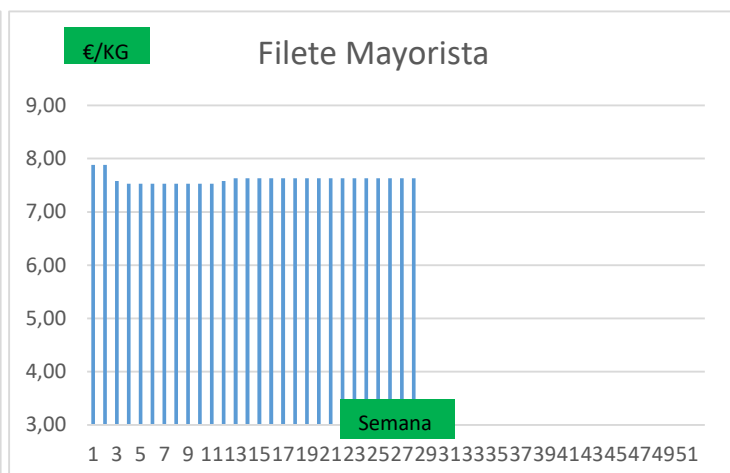

Variación anual	
-0,01	-0,3%
-0,01	-0,4%
0,00	0,0%
0,01	0,3%
0,09	3,7%
0,12	3,7%
0,58	17,9%
0,58	15,8%
0,20	
0,12	
0,09	
0,05	1,8%
-0,10	-6,3%
0,25	
-0,30	

### COTIZACION CANAL 2ª

### PRECIO VIDA PORCINO EUROPA

	Anterior	Actual	DIF.
ESPAÑA	1,844	1,848	0,004
ALEMANIA	1,730	1,650	-0,080
FRANCIA	1,770	1,830	0,060
PAISES BAJOS	1,780	1,780	0,000
DINAMARCA	1,400	1,400	0,000
BELGICA	1,790	1,790	0,000

## GRÁFICOS PRECIO DESPIECE PORCINO 2024 LONJA BARCELONA