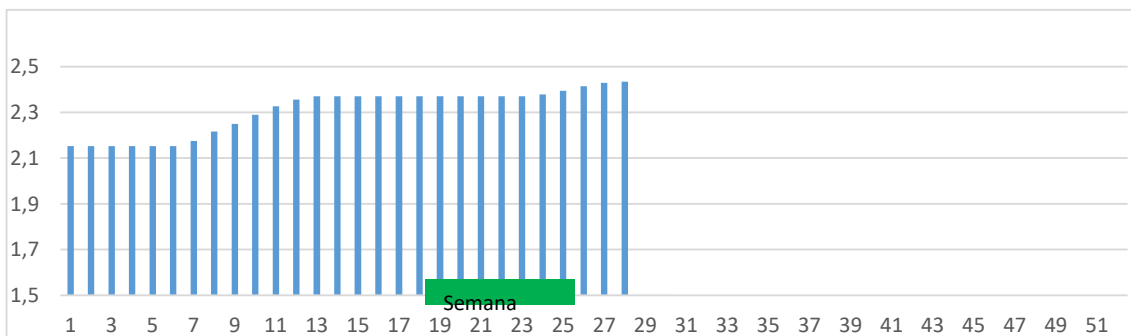

Variación anual	
0,282	13,0%

COTIZACION PIEZAS REFRIGERADAS AL POR MAYOR

* A MAYORISTAS (2)	Anterior		Actual		Variación
	Mín.	Máx.	Mín.	Máx.	
Chuleta Gerona Mayorista	5,01	5,04	5,01	5,04	0,00
Lomo Caña Mayorista	5,97	6,00	5,97	6,00	0,00
Costilla Mayorista	6,80	6,83	6,80	6,83	0,00
Filete Mayorista	7,60	7,63	7,60	7,63	0,00
Cabeza Lomo Mayorista	6,25	6,28	6,25	6,28	0,00

Variación anual	
0,25	5,2%
0,30	5,3%
0,25	3,8%
-0,25	-3,2%
0,35	5,9%

* A FABRICANTES (3)	Anterior		Actual		Variación
	Mín.	Máx.	Mín.	Máx.	
Jamón Redondo Clasificado Fab	3,40	3,43	3,40	3,43	0,00
Jamón Redondo Magro (fino)	2,80	2,83	2,80	2,83	0,00
Jamón York Fabricante	2,84	2,87	2,84	2,87	0,00
Jamón York 4D (86%)	3,29	3,32	3,29	3,32	0,00
Espalda sin Piel Fab.	2,48	2,51	2,48	2,51	0,00
Espalda York 4D (74%)	3,36	3,39	3,36	3,39	0,00
Panceta cuadro	3,79	3,82	3,79	3,82	0,00
Bacon sin Hueso a Fabricante	4,22	4,25	4,22	4,25	0,00
Lomo industrial	S/C	S/C	S/C	S/C	0,00
Magro 85/15	S/C	S/C	S/C	S/C	0,00
Magro 70/30	S/C	S/C	S/C	S/C	0,00
Papada sin Piel Fabric.	2,82	2,85	2,82	2,85	0,00
Tocino sin Piel Fabricante	1,47	1,50	1,47	1,50	0,00
Cabeza de lomo industrial	S/C	S/C	S/C	S/C	0,00
Filete industrial	S/C	S/C	S/C	S/C	0,00

Variación anual	
-0,01	-0,3%
-0,01	-0,4%
0,00	0,0%
0,01	0,3%
0,09	3,7%
0,12	3,7%
0,58	17,9%
0,58	15,8%
0,20	
0,12	
0,09	
0,05	1,8%
-0,10	-6,3%
0,25	
-0,30	

COTIZACION CANAL 2ª