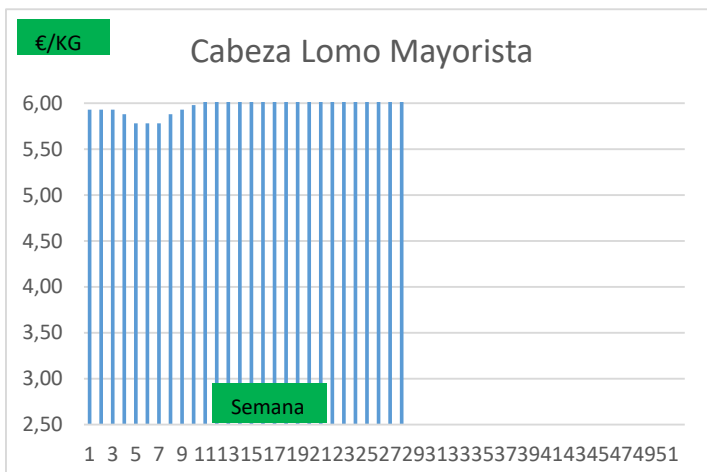

GRÁFICOS PRECIO DESPIECE PORCINO 2024 LONJA BARCELONA