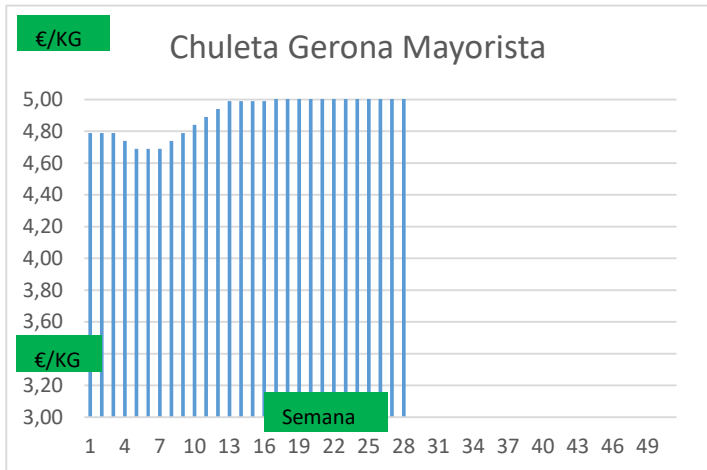

Variación anual	
-0,01	-0,3%
-0,01	-0,4%
0,00	0,0%
0,01	0,3%
0,09	3,7%
0,12	3,7%
0,58	17,9%
0,58	15,8%
0,20	
0,12	
0,09	
0,05	1,8%
-0,10	-6,3%
0,25	
-0,30	

### COTIZACION CANAL 2ª

### PRECIO VIDA PORCINO EUROPA

	Anterior	Actual	DIF.
ESPAÑA	1,844	1,848	0,004
ALEMANIA	1,730	1,650	-0,080
FRANCIA	1,770	1,830	0,060
PAISES BAJOS	1,780	1,780	0,000
DINAMARCA	1,400	1,400	0,000
BELGICA	1,790	1,790	0,000

## GRÁFICOS PRECIO DESPIECE PORCINO 2024 LONJA BARCELONA