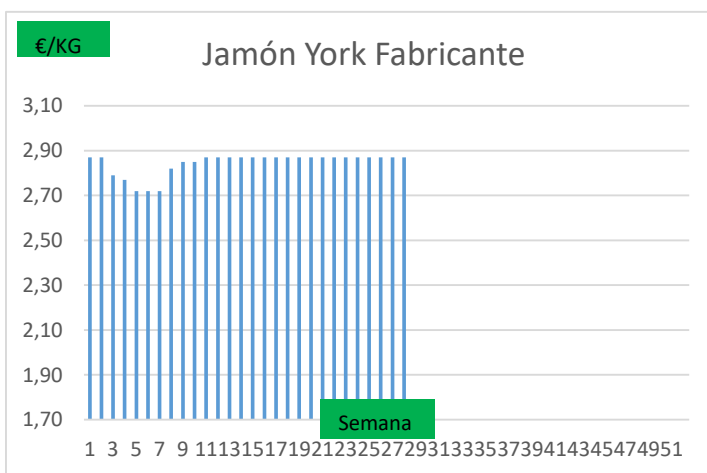

GRÁFICOS PRECIO DESPIECE PORCINO 2024 LONJA BARCELONA