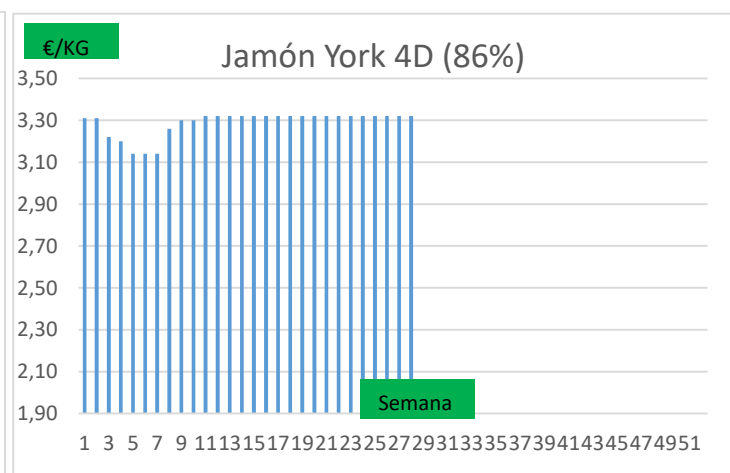

GRÁFICOS PRECIO DESPIECE PORCINO 2024 LONJA BARCELONA