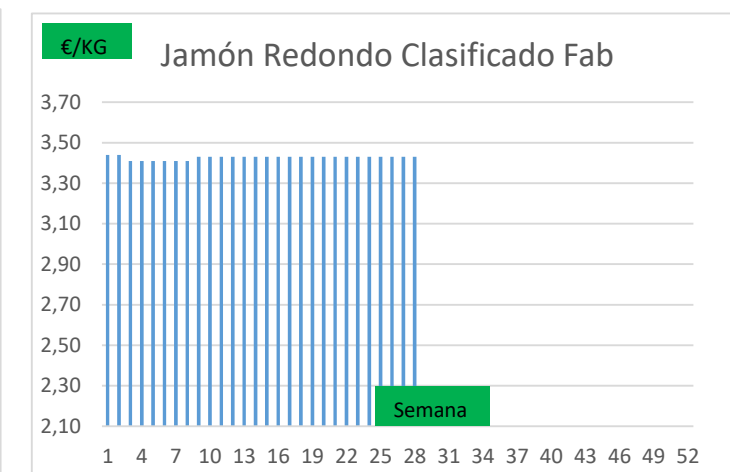

GRÁFICOS PRECIO DESPIECE PORCINO 2024 LONJA BARCELONA