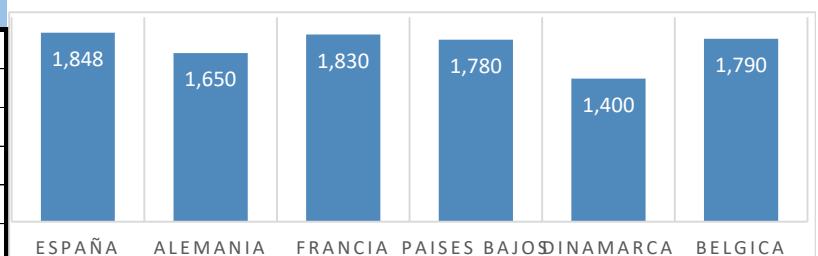

### COTIZACION PIEZAS REFRIGERADAS AL POR MAYOR

* A MAYORISTAS (2)	Anterior		Actual		Variación
	Mín.	Máx.	Mín.	Máx.	
Chuleta Gerona Mayorista	5,01	5,04	5,01	5,04	0,00
Lomo Caña Mayorista	5,97	6,00	5,97	6,00	0,00
Costilla Mayorista	6,80	6,83	6,80	6,83	0,00
Filete Mayorista	7,60	7,63	7,60	7,63	0,00
Cabeza Lomo Mayorista	6,25	6,28	6,25	6,28	0,00

Variación anual	
0,25	5,2%
0,30	5,3%
0,25	3,8%
-0,25	-3,2%
0,35	5,9%

* A FABRICANTES (3)	Anterior		Actual		Variación
	Mín.	Máx.	Mín.	Máx.	
Jamón Redondo Clasificado Fab	3,40	3,43	3,40	3,43	0,00
Jamón Redondo Magro (fino)	2,80	2,83	2,80	2,83	0,00
Jamón York Fabricante	2,84	2,87	2,84	2,87	0,00
Jamón York 4D (86%)	3,29	3,32	3,29	3,32	0,00
Espalda sin Piel Fab.	2,48	2,51	2,48	2,51	0,00
Espalda York 4D (74%)	3,36	3,39	3,36	3,39	0,00
Panceta cuadro	3,79	3,82	3,79	3,82	0,00
Bacon sin Hueso a Fabricante	4,22	4,25	4,22	4,25	0,00
Lomo industrial	S/C	S/C	S/C	S/C	0,00
Magro 85/15	S/C	S/C	S/C	S/C	0,00
Magro 70/30	S/C	S/C	S/C	S/C	0,00
Papada sin Piel Fabric.	2,82	2,85	2,82	2,85	0,00
Tocino sin Piel Fabricante	1,47	1,50	1,47	1,50	0,00
Cabeza de lomo industrial	S/C	S/C	S/C	S/C	0,00
Filete industrial	S/C	S/C	S/C	S/C	0,00

Variación anual	
-0,01	-0,3%
-0,01	-0,4%
0,00	0,0%
0,01	0,3%
0,09	3,7%
0,12	3,7%
0,58	17,9%
0,58	15,8%
0,20	
0,12	
0,09	
0,05	1,8%
-0,10	-6,3%
0,25	
-0,30	

### PRECIO VIDA PORCINO EUROPA

	Anterior	Actual	DIF.
ESPAÑA	1,844	1,848	0,004
ALEMANIA	1,730	1,650	-0,080
FRANCIA	1,770	1,830	0,060
PAISES BAJOS	1,780	1,780	0,000
DINAMARCA	1,400	1,400	0,000
BELGICA	1,790	1,790	0,000