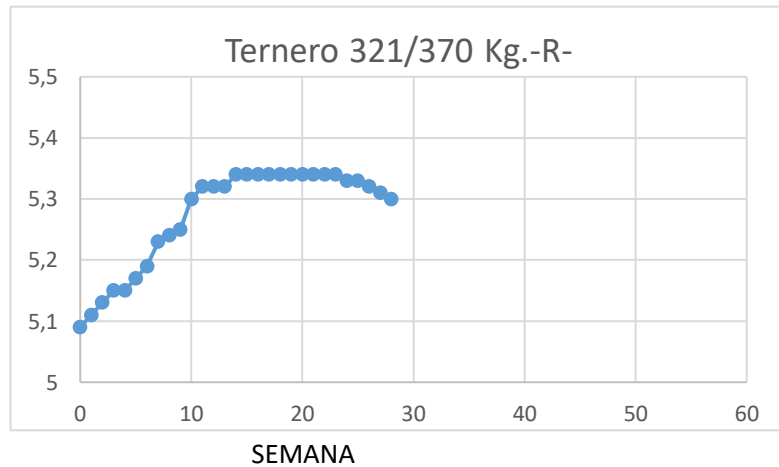

Lonja de Binefar

10 de julio de 2024

PORCINO	Anterior	Último	Dif,	Unidades
Cerdo Cebado Selecto S/G	1,870	1,870	0,000	EurKgvivo
Cerdo Cebado Normal S/G	1,850	1,850	0,000	EurKgvivo
Cerdo Cebado Graso S/G	1,830	1,830	0,000	EurKgvivo
Lechón país 16 a 18 kgs.	88,000	85,000	-3,000	EurUnidad
Lechón importación 20 a 22 kgs	90,000	84,000	-6,000	EurUnidad

OVINO	Anterior	Último	Dif,	Unidades
Cordero de 15,1/19 Kgs.	4,86	4,86	0,00	EurKgvivo
Cordero de 19,1/23 Kgs.	4,67	4,67	0,00	EurKgvivo
Cordero de 23,1/25,4 Kgs.	4,48	4,48	0,00	EurKgvivo
Cordero de 25,5/28 Kgs.	4,43	4,33	-0,10	EurKgvivo
Cordero de 28,1/34 Kgs.	4,17	4,07	-0,10	EurKgvivo
Cordero de + 34 Kgs.	4,07	3,97	-0,10	EurKgvivo
Oveja de Desecho Extra	1,10	1,10	0,00	EurKgvivo
Oveja de Desecho primera	0,95	0,95	0,00	EurKgvivo
Oveja de Desecho segunda	0,60	0,60	0,00	EurKgvivo