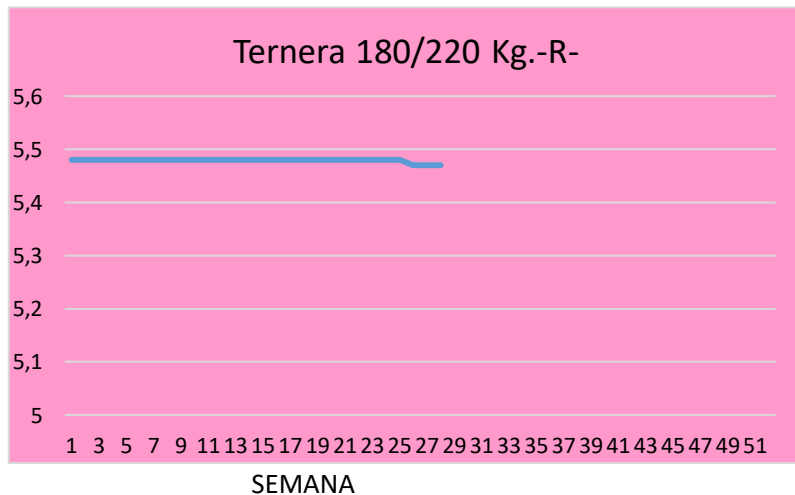

Lonja de Binefar

10 de julio de 2024

PORCINO	Anterior	Último	Dif,	Unidades
Cerdo Cebado Selecto S/G	1,870	1,870	0,000	EurKgvivo
Cerdo Cebado Normal S/G	1,850	1,850	0,000	EurKgvivo
Cerdo Cebado Graso S/G	1,830	1,830	0,000	EurKgvivo
Lechón país 16 a 18 kgs.	88,000	85,000	-3,000	EurUnidad
Lechón importación 20 a 22 kgs	90,000	84,000	-6,000	EurUnidad

OVINO	Anterior	Último	Dif,	Unidades
Cordero de 15,1/19 Kgs.	4,86	4,86	0,00	EurKgvivo
Cordero de 19,1/23 Kgs.	4,67	4,67	0,00	EurKgvivo
Cordero de 23,1/25,4 Kgs.	4,48	4,48	0,00	EurKgvivo
Cordero de 25,5/28 Kgs.	4,43	4,33	-0,10	EurKgvivo
Cordero de 28,1/34 Kgs.	4,17	4,07	-0,10	EurKgvivo
Cordero de + 34 Kgs.	4,07	3,97	-0,10	EurKgvivo
Oveja de Desecho Extra	1,10	1,10	0,00	EurKgvivo
Oveja de Desecho primera	0,95	0,95	0,00	EurKgvivo
Oveja de Desecho segunda	0,60	0,60	0,00	EurKgvivo