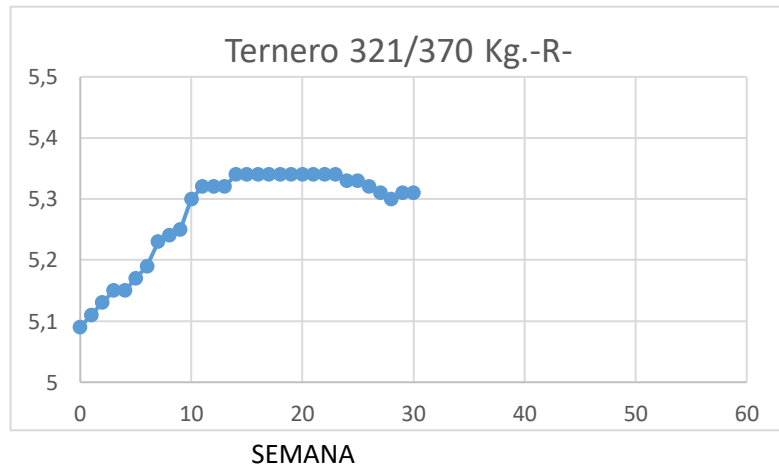

Lonja de Binefar

24 de julio de 2024

PORCINO	Anterior	Último	Dif,	Unidades
Cerdo Cebado Selecto S/G	1,87	1,87	0,00	EurKg vivo
Cerdo Cebado Normal S/G	1,85	1,85	0,00	EurKg vivo
Cerdo Cebado Graso S/G	1,83	1,83	0,00	EurKg vivo
Lechón país 16 a 18 kgs.	81,00	78,00	-3,00	EurUnidad
Lechón importación 20 a 22 kgs	76,00	70,00	-6,00	EurUnidad

OVINO	Anterior	Último	Dif,	Unidades
Cordero de 15,1/19 Kgs.	4,83	4,80	-0,03	EurKg vivo
Cordero de 19,1/23 Kgs.	4,63	4,61	-0,02	EurKg vivo
Cordero de 23,1/25,4 Kgs.	4,44	4,42	-0,02	EurKg vivo
Cordero de 25,5/28 Kgs.	4,29	4,27	-0,02	EurKg vivo
Cordero de 28,1/34 Kgs.	4,04	4,01	-0,03	EurKg vivo
Cordero de + 34 Kgs.	3,94	3,91	-0,03	EurKg vivo
Oveja de Desecho Extra	1,10	1,10	0,00	EurKg vivo
Oveja de Desecho primera	0,95	0,95	0,00	EurKg vivo
Oveja de Desecho segunda	0,60	0,60	0,00	EurKg vivo