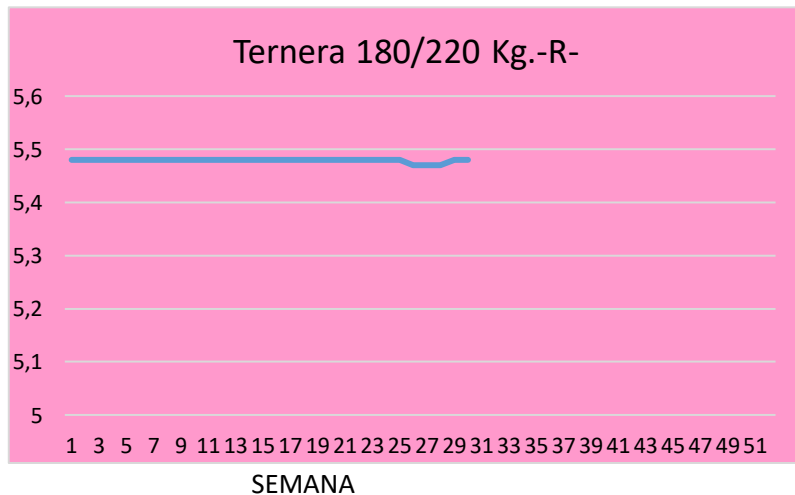

Lonja de Binefar

24 de julio de 2024

PORCINO	Anterior	Último	Dif,	Unidades
Cerdo Cebado Selecto S/G	1,87	1,87	0,00	EurKg vivo
Cerdo Cebado Normal S/G	1,85	1,85	0,00	EurKg vivo
Cerdo Cebado Graso S/G	1,83	1,83	0,00	EurKg vivo
Lechón país 16 a 18 kgs.	81,00	78,00	-3,00	EurUnidad
Lechón importación 20 a 22 kgs	76,00	70,00	-6,00	EurUnidad

OVINO	Anterior	Último	Dif,	Unidades
Cordero de 15,1/19 Kgs.	4,83	4,80	-0,03	EurKg vivo
Cordero de 19,1/23 Kgs.	4,63	4,61	-0,02	EurKg vivo
Cordero de 23,1/25,4 Kgs.	4,44	4,42	-0,02	EurKg vivo
Cordero de 25,5/28 Kgs.	4,29	4,27	-0,02	EurKg vivo
Cordero de 28,1/34 Kgs.	4,04	4,01	-0,03	EurKg vivo
Cordero de + 34 Kgs.	3,94	3,91	-0,03	EurKg vivo
Oveja de Desecho Extra	1,10	1,10	0,00	EurKg vivo
Oveja de Desecho primera	0,95	0,95	0,00	EurKg vivo
Oveja de Desecho segunda	0,60	0,60	0,00	EurKg vivo