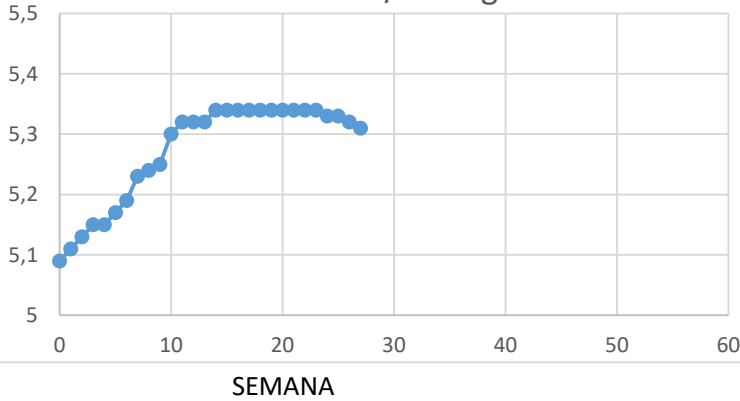

Ternero 321/370 Kg.-R-