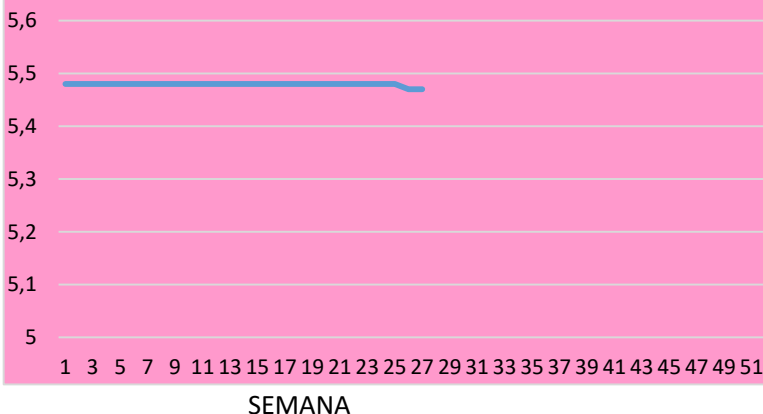

Ternera 180/220 Kg.-R-