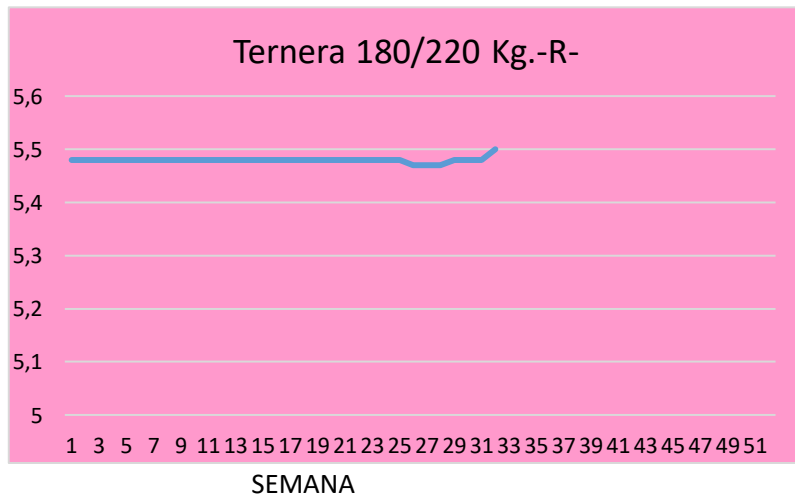

Lonja de Binefar

7 de agosto de 2024

PORCINO	Anterior	Último	Dif,	Unidades
Cerdo Cebado Selecto S/G	1,870	1,870	0,00	EurKg vivo
Cerdo Cebado Normal S/G	1,850	1,850	0,00	EurKg vivo
Cerdo Cebado Graso S/G	1,830	1,830	0,00	EurKg vivo
Lechón país 16 a 18 kgs.	76,000	75,000	-1,000	EurUnidad
Lechón importación 20 a 22 kgs	68,000	67,000	-1,000	EurUnidad

OVINO	Anterior	Último	Dif,	Unidades
Cordero de 15,1/19 Kgs.	4,80	4,80	0,00	EurKg vivo
Cordero de 19,1/23 Kgs.	4,61	4,61	0,00	EurKg vivo
Cordero de 23,1/25,4 Kgs.	4,39	4,39	0,00	EurKg vivo
Cordero de 25,5/28 Kgs.	4,24	4,24	0,00	EurKg vivo
Cordero de 28,1/34 Kgs.	3,98	3,98	0,00	EurKg vivo
Cordero de + 34 Kgs.	3,88	3,88	0,00	EurKg vivo
Oveja de Desecho Extra	1,10	1,10	0,00	EurKg vivo
Oveja de Desecho primera	0,95	0,95	0,00	EurKg vivo
Oveja de Desecho segunda	0,60	0,60	0,00	EurKg vivo