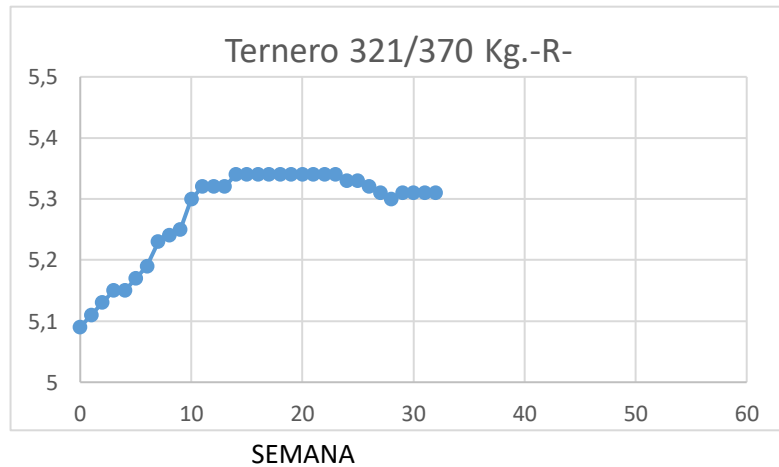

Lonja de Binefar

7 de agosto de 2024

PORCINO	Anterior	Último	Dif,	Unidades
Cerdo Cebado Selecto S/G	1,870	1,870	0,00	EurKg vivo
Cerdo Cebado Normal S/G	1,850	1,850	0,00	EurKg vivo
Cerdo Cebado Graso S/G	1,830	1,830	0,00	EurKg vivo
Lechón país 16 a 18 kgs.	76,000	75,000	-1,000	EurUnidad
Lechón importación 20 a 22 kgs	68,000	67,000	-1,000	EurUnidad

OVINO	Anterior	Último	Dif,	Unidades
Cordero de 15,1/19 Kgs.	4,80	4,80	0,00	EurKg vivo
Cordero de 19,1/23 Kgs.	4,61	4,61	0,00	EurKg vivo
Cordero de 23,1/25,4 Kgs.	4,39	4,39	0,00	EurKg vivo
Cordero de 25,5/28 Kgs.	4,24	4,24	0,00	EurKg vivo
Cordero de 28,1/34 Kgs.	3,98	3,98	0,00	EurKg vivo
Cordero de + 34 Kgs.	3,88	3,88	0,00	EurKg vivo
Oveja de Desecho Extra	1,10	1,10	0,00	EurKg vivo
Oveja de Desecho primera	0,95	0,95	0,00	EurKg vivo
Oveja de Desecho segunda	0,60	0,60	0,00	EurKg vivo