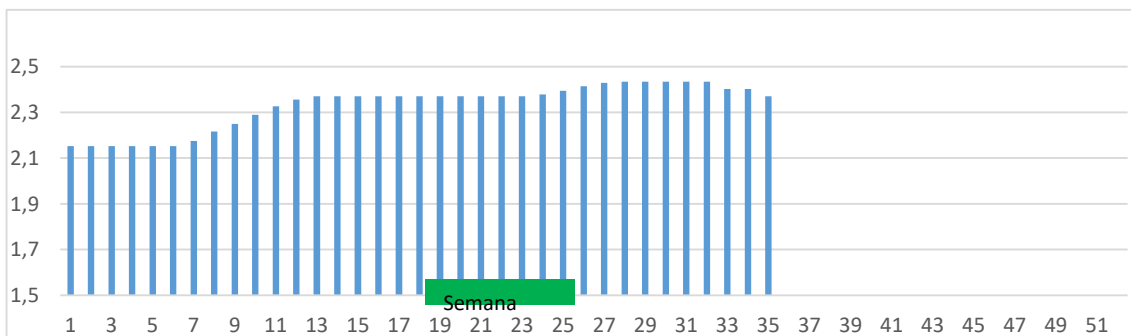

Variación anual	
0,217	10,0%

COTIZACION PIEZAS REFRIGERADAS AL POR MAYOR

* A MAYORISTAS (2)	Anterior		Actual		Variación
	Mín.	Máx.	Mín.	Máx.	
Chuleta Gerona Mayorista	5,01	5,04	5,01	5,04	0,00
Lomo Caña Mayorista	5,97	6,00	5,97	6,00	0,00
Costilla Mayorista	6,80	6,83	6,80	6,83	0,00
Filete Mayorista	7,60	7,63	7,60	7,63	0,00
Cabeza Lomo Mayorista	6,25	6,28	6,25	6,28	0,00

Variación anual	
0,25	5,2%
0,30	5,3%
0,25	3,8%
-0,25	-3,2%
0,35	5,9%

* A FABRICANTES (3)	Anterior		Actual		Variación
	Mín.	Máx.	Mín.	Máx.	
Jamón Redondo Clasificado Fab	3,37	3,40	3,37	3,40	0,00
Jamón Redondo Magro (fino)	2,77	2,80	2,77	2,80	0,00
Jamón York Fabricante	2,84	2,87	2,84	2,87	0,00
Jamón York 4D (86%)	3,29	3,32	3,29	3,32	0,00
Espalda sin Piel Fab.	2,40	2,43	2,37	2,40	-0,03
Espalda York 4D (74%)	3,25	3,28	3,21	3,24	-0,04
Panceta cuadro	3,79	3,82	3,79	3,82	0,00
Bacon sin Hueso a Fabricante	4,22	4,25	4,22	4,25	0,00
Lomo industrial	S/C	S/C	S/C	S/C	-0,10
Magro 85/15	S/C	S/C	S/C	S/C	0,00
Magro 70/30	S/C	S/C	S/C	S/C	0,00
Papada sin Piel Fabric.	2,82	2,85	2,82	2,85	0,00
Tocino sin Piel Fabricante	1,47	1,50	1,47	1,50	0,00
Cabeza de lomo industrial	S/C	S/C	S/C	S/C	-0,05
Filete industrial(solomillo)	S/C	S/C	S/C	S/C	0,00

Variación anual	
-0,04	-1,2%
-0,04	-1,4%
0,00	0,0%
0,01	0,3%
-0,02	-0,8%
-0,03	-0,9%
0,58	17,9%
0,58	15,8%
-0,05	
0,12	
0,09	
0,05	1,8%
-0,10	-6,3%
0,15	
-0,55	

COTIZACION CANAL 2ª