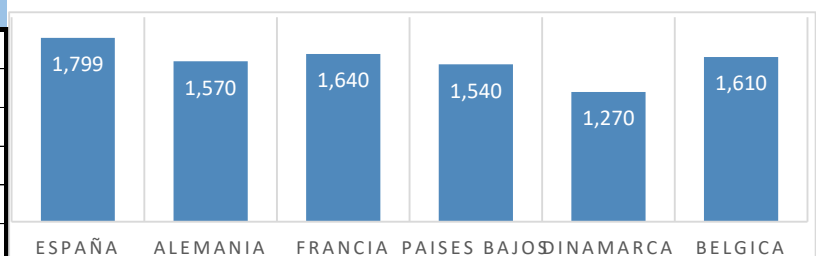

* A MAYORISTAS (2)	Anterior		Actual		Variación
	Mín.	Máx.	Mín.	Máx.	
Chuleta Gerona Mayorista	5,01	5,04	5,01	5,04	0,00
Lomo Caña Mayorista	5,97	6,00	5,97	6,00	0,00
Costilla Mayorista	6,80	6,83	6,80	6,83	0,00
Filete Mayorista	7,60	7,63	7,60	7,63	0,00
Cabeza Lomo Mayorista	6,25	6,28	6,25	6,28	0,00

Variación anual	
0,25	5,2%
0,30	5,3%
0,25	3,8%
-0,25	-3,2%
0,35	5,9%

* A FABRICANTES (3)	Anterior		Actual		Variación
	Mín.	Máx.	Mín.	Máx.	
Jamón Redondo Clasificado Fab	3,37	3,40	3,37	3,40	0,00
Jamón Redondo Magro (fino)	2,77	2,80	2,77	2,80	0,00
Jamón York Fabricante	2,84	2,87	2,84	2,87	0,00
Jamón York 4D (86%)	3,29	3,32	3,29	3,32	0,00
Espalda sin Piel Fab.	2,40	2,43	2,37	2,40	-0,03
Espalda York 4D (74%)	3,25	3,28	3,21	3,24	-0,04
Panceta cuadro	3,79	3,82	3,79	3,82	0,00
Bacon sin Hueso a Fabricante	4,22	4,25	4,22	4,25	0,00
Lomo industrial	S/C	S/C	S/C	S/C	-0,10
Magro 85/15	S/C	S/C	S/C	S/C	0,00
Magro 70/30	S/C	S/C	S/C	S/C	0,00
Papada sin Piel Fabric.	2,82	2,85	2,82	2,85	0,00
Tocino sin Piel Fabricante	1,47	1,50	1,47	1,50	0,00
Cabeza de lomo industrial	S/C	S/C	S/C	S/C	-0,05
Filete industrial(solomillo)	S/C	S/C	S/C	S/C	0,00

Variación anual	
-0,04	-1,2%
-0,04	-1,4%
0,00	0,0%
0,01	0,3%
-0,02	-0,8%
-0,03	-0,9%
0,58	17,9%
0,58	15,8%
-0,05	
0,12	
0,09	
0,05	1,8%
-0,10	-6,3%
0,15	
-0,55	

COTIZACION CANAL 2ª

PRECIO VIDA PORCINO EUROPA

	Anterior	Actual	DIF.
ESPAÑA	1,824	1,799	-0,025
ALEMANIA	1,570	1,570	0,000
FRANCIA	1,690	1,640	-0,050
PAISES BAJOS	1,570	1,540	-0,030
DINAMARCA	1,310	1,270	-0,040
BELGICA	1,610	1,610	0,000

GRÁFICOS PRECIO DESPIECE PORCINO 2024 LONJA BARCELONA