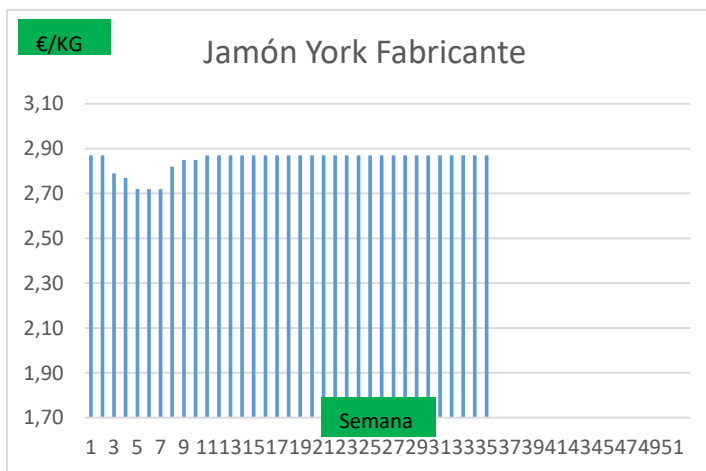

Variación anual	
0,25	5,2%
0,30	5,3%
0,25	3,8%
-0,25	-3,2%
0,35	5,9%

* A FABRICANTES (3)	Anterior		Actual		Variación
	Mín.	Máx.	Mín.	Máx.	
Jamón Redondo Clasificado Fab	3,37	3,40	3,37	3,40	0,00
Jamón Redondo Magro (fino)	2,77	2,80	2,77	2,80	0,00
Jamón York Fabricante	2,84	2,87	2,84	2,87	0,00
Jamón York 4D (86%)	3,29	3,32	3,29	3,32	0,00
Espalda sin Piel Fab.	2,40	2,43	2,37	2,40	-0,03
Espalda York 4D (74%)	3,25	3,28	3,21	3,24	-0,04
Panceta cuadro	3,79	3,82	3,79	3,82	0,00
Bacon sin Hueso a Fabricante	4,22	4,25	4,22	4,25	0,00
Lomo industrial	S/C	S/C	S/C	S/C	-0,10
Magro 85/15	S/C	S/C	S/C	S/C	0,00
Magro 70/30	S/C	S/C	S/C	S/C	0,00
Papada sin Piel Fabric.	2,82	2,85	2,82	2,85	0,00
Tocino sin Piel Fabricante	1,47	1,50	1,47	1,50	0,00
Cabeza de lomo industrial	S/C	S/C	S/C	S/C	-0,05
Filete industrial(solomillo)	S/C	S/C	S/C	S/C	0,00

Variación anual	
-0,04	-1,2%
-0,04	-1,4%
0,00	0,0%
0,01	0,3%
-0,02	-0,8%
-0,03	-0,9%
0,58	17,9%
0,58	15,8%
-0,05	
0,12	
0,09	
0,05	1,8%
-0,10	-6,3%
0,15	
-0,55	

COTIZACION CANAL 2ª

PRECIO VIDA PORCINO EUROPA

	Anterior	Actual	DIF.
ESPAÑA	1,824	1,799	-0,025
ALEMANIA	1,570	1,570	0,000
FRANCIA	1,690	1,640	-0,050
PAISES BAJOS	1,570	1,540	-0,030
DINAMARCA	1,310	1,270	-0,040
BELGICA	1,610	1,610	0,000

GRÁFICOS PRECIO DESPIECE PORCINO 2024 LONJA BARCELONA