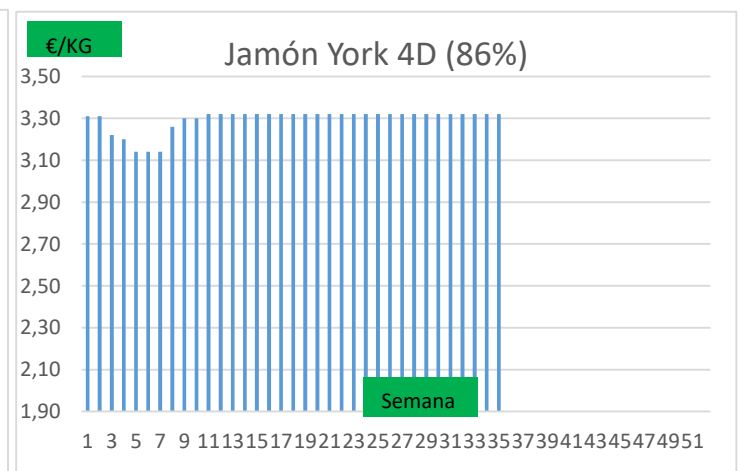

Variación anual	
-0,04	-1,2%
-0,04	-1,4%
0,00	0,0%
0,01	0,3%
-0,02	-0,8%
-0,03	-0,9%
0,58	17,9%
0,58	15,8%
-0,05	
0,12	
0,09	
0,05	1,8%
-0,10	-6,3%
0,15	
-0,55	

COTIZACION CANAL 2ª

PRECIO VIDA PORCINO EUROPA

	Anterior	Actual	DIF.
ESPAÑA	1,824	1,799	-0,025
ALEMANIA	1,570	1,570	0,000
FRANCIA	1,690	1,640	-0,050
PAISES BAJOS	1,570	1,540	-0,030
DINAMARCA	1,310	1,270	-0,040
BELGICA	1,610	1,610	0,000

GRÁFICOS PRECIO DESPIECE PORCINO 2024 LONJA BARCELONA