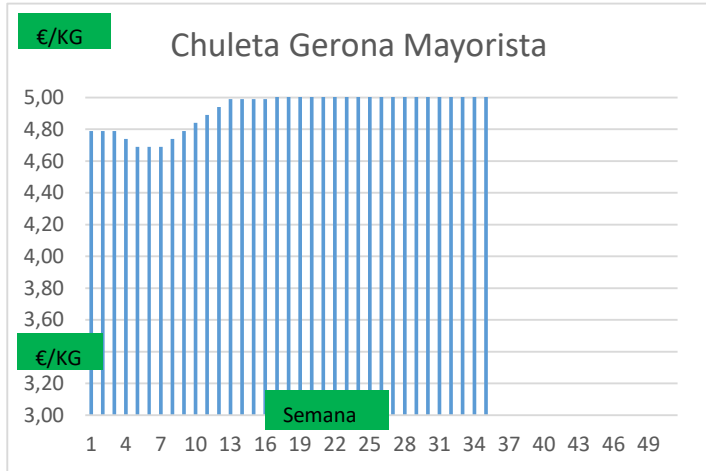

* A MAYORISTAS (2)	Anterior		Actual		Variación
	Mín.	Máx.	Mín.	Máx.	
Chuleta Gerona Mayorista	5,01	5,04	5,01	5,04	0,00
Lomo Caña Mayorista	5,97	6,00	5,97	6,00	0,00
Costilla Mayorista	6,80	6,83	6,80	6,83	0,00
Filete Mayorista	7,60	7,63	7,60	7,63	0,00
Cabeza Lomo Mayorista	6,25	6,28	6,25	6,28	0,00

Variación anual	
0,25	5,2%
0,30	5,3%
0,25	3,8%
-0,25	-3,2%
0,35	5,9%

* A FABRICANTES (3)	Anterior		Actual		Variación
	Mín.	Máx.	Mín.	Máx.	
Jamón Redondo Clasificado Fab	3,37	3,40	3,37	3,40	0,00
Jamón Redondo Magro (fino)	2,77	2,80	2,77	2,80	0,00
Jamón York Fabricante	2,84	2,87	2,84	2,87	0,00
Jamón York 4D (86%)	3,29	3,32	3,29	3,32	0,00
Espalda sin Piel Fab.	2,40	2,43	2,37	2,40	-0,03
Espalda York 4D (74%)	3,25	3,28	3,21	3,24	-0,04
Panceta cuadro	3,79	3,82	3,79	3,82	0,00
Bacon sin Hueso a Fabricante	4,22	4,25	4,22	4,25	0,00
Lomo industrial	S/C	S/C	S/C	S/C	-0,10
Magro 85/15	S/C	S/C	S/C	S/C	0,00
Magro 70/30	S/C	S/C	S/C	S/C	0,00
Papada sin Piel Fabric.	2,82	2,85	2,82	2,85	0,00
Tocino sin Piel Fabricante	1,47	1,50	1,47	1,50	0,00
Cabeza de lomo industrial	S/C	S/C	S/C	S/C	-0,05
Filete industrial(solomillo)	S/C	S/C	S/C	S/C	0,00

Variación anual	
-0,04	-1,2%
-0,04	-1,4%
0,00	0,0%
0,01	0,3%
-0,02	-0,8%
-0,03	-0,9%
0,58	17,9%
0,58	15,8%
-0,05	
0,12	
0,09	
0,05	1,8%
-0,10	-6,3%
0,15	
-0,55	

COTIZACION CANAL 2ª

PRECIO VIDA PORCINO EUROPA

	Anterior	Actual	DIF.
ESPAÑA	1,824	1,799	-0,025
ALEMANIA	1,570	1,570	0,000
FRANCIA	1,690	1,640	-0,050
PAISES BAJOS	1,570	1,540	-0,030
DINAMARCA	1,310	1,270	-0,040
BELGICA	1,610	1,610	0,000

GRÁFICOS PRECIO DESPIECE PORCINO 2024 LONJA BARCELONA