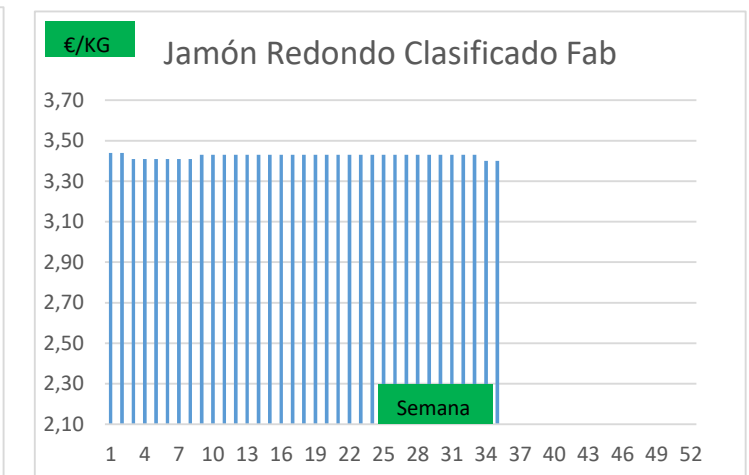

* A MAYORISTAS (2)	Anterior		Actual		Variación
	Mín.	Máx.	Mín.	Máx.	
Chuleta Gerona Mayorista	5,01	5,04	5,01	5,04	0,00
Lomo Caña Mayorista	5,97	6,00	5,97	6,00	0,00
Costilla Mayorista	6,80	6,83	6,80	6,83	0,00
Filete Mayorista	7,60	7,63	7,60	7,63	0,00
Cabeza Lomo Mayorista	6,25	6,28	6,25	6,28	0,00

Variación anual	
0,25	5,2%
0,30	5,3%
0,25	3,8%
-0,25	-3,2%
0,35	5,9%

* A FABRICANTES (3)	Anterior		Actual		Variación
	Mín.	Máx.	Mín.	Máx.	
Jamón Redondo Clasificado Fab	3,37	3,40	3,37	3,40	0,00
Jamón Redondo Magro (fino)	2,77	2,80	2,77	2,80	0,00
Jamón York Fabricante	2,84	2,87	2,84	2,87	0,00
Jamón York 4D (86%)	3,29	3,32	3,29	3,32	0,00
Espalda sin Piel Fab.	2,40	2,43	2,37	2,40	-0,03
Espalda York 4D (74%)	3,25	3,28	3,21	3,24	-0,04
Panceta cuadro	3,79	3,82	3,79	3,82	0,00
Bacon sin Hueso a Fabricante	4,22	4,25	4,22	4,25	0,00
Lomo industrial	S/C	S/C	S/C	S/C	-0,10
Magro 85/15	S/C	S/C	S/C	S/C	0,00
Magro 70/30	S/C	S/C	S/C	S/C	0,00
Papada sin Piel Fabric.	2,82	2,85	2,82	2,85	0,00
Tocino sin Piel Fabricante	1,47	1,50	1,47	1,50	0,00
Cabeza de lomo industrial	S/C	S/C	S/C	S/C	-0,05
Filete industrial(solomillo)	S/C	S/C	S/C	S/C	0,00

Variación anual	
-0,04	-1,2%
-0,04	-1,4%
0,00	0,0%
0,01	0,3%
-0,02	-0,8%
-0,03	-0,9%
0,58	17,9%
0,58	15,8%
-0,05	
0,12	
0,09	
0,05	1,8%
-0,10	-6,3%
0,15	
-0,55	

COTIZACION CANAL 2ª

PRECIO VIDA PORCINO EUROPA

	Anterior	Actual	DIF.
ESPAÑA	1,824	1,799	-0,025
ALEMANIA	1,570	1,570	0,000
FRANCIA	1,690	1,640	-0,050
PAISES BAJOS	1,570	1,540	-0,030
DINAMARCA	1,310	1,270	-0,040
BELGICA	1,610	1,610	0,000

GRÁFICOS PRECIO DESPIECE PORCINO 2024 LONJA BARCELONA