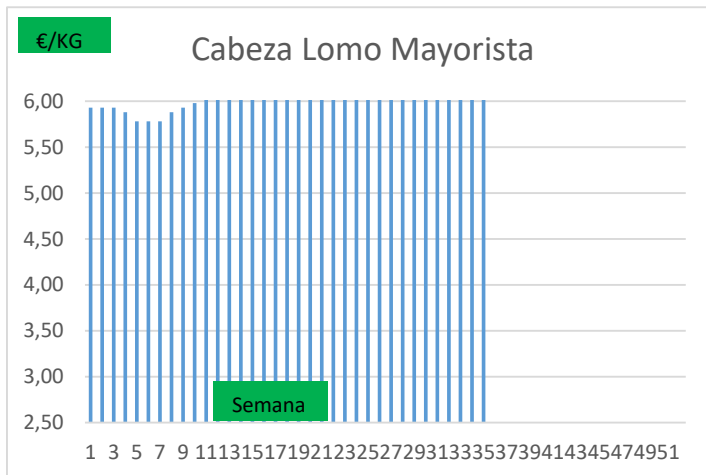

Variación anual	
0,25	5,2%
0,30	5,3%
0,25	3,8%
-0,25	-3,2%
0,35	5,9%

* A FABRICANTES (3)	Anterior		Actual		Variación
	Mín.	Máx.	Mín.	Máx.	
Jamón Redondo Clasificado Fab	3,37	3,40	3,37	3,40	0,00
Jamón Redondo Magro (fino)	2,77	2,80	2,77	2,80	0,00
Jamón York Fabricante	2,84	2,87	2,84	2,87	0,00
Jamón York 4D (86%)	3,29	3,32	3,29	3,32	0,00
Espalda sin Piel Fab.	2,40	2,43	2,37	2,40	-0,03
Espalda York 4D (74%)	3,25	3,28	3,21	3,24	-0,04
Panceta cuadro	3,79	3,82	3,79	3,82	0,00
Bacon sin Hueso a Fabricante	4,22	4,25	4,22	4,25	0,00
Lomo industrial	S/C	S/C	S/C	S/C	-0,10
Magro 85/15	S/C	S/C	S/C	S/C	0,00
Magro 70/30	S/C	S/C	S/C	S/C	0,00
Papada sin Piel Fabric.	2,82	2,85	2,82	2,85	0,00
Tocino sin Piel Fabricante	1,47	1,50	1,47	1,50	0,00
Cabeza de lomo industrial	S/C	S/C	S/C	S/C	-0,05
Filete industrial(solomillo)	S/C	S/C	S/C	S/C	0,00

Variación anual	
-0,04	-1,2%
-0,04	-1,4%
0,00	0,0%
0,01	0,3%
-0,02	-0,8%
-0,03	-0,9%
0,58	17,9%
0,58	15,8%
-0,05	
0,12	
0,09	
0,05	1,8%
-0,10	-6,3%
0,15	
-0,55	

COTIZACION CANAL 2ª

PRECIO VIDA PORCINO EUROPA

	Anterior	Actual	DIF.
ESPAÑA	1,824	1,799	-0,025
ALEMANIA	1,570	1,570	0,000
FRANCIA	1,690	1,640	-0,050
PAISES BAJOS	1,570	1,540	-0,030
DINAMARCA	1,310	1,270	-0,040
BELGICA	1,610	1,610	0,000

GRÁFICOS PRECIO DESPIECE PORCINO 2024 LONJA BARCELONA