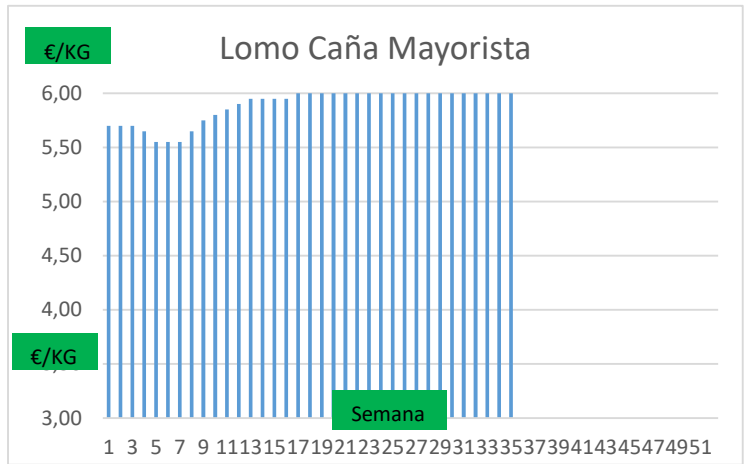

Variación anual	
0,25	5,2%
0,30	5,3%
0,25	3,8%
-0,25	-3,2%
0,35	5,9%

* A FABRICANTES (3)	Anterior		Actual		Variación
	Mín.	Máx.	Mín.	Máx.	
Jamón Redondo Clasificado Fab	3,37	3,40	3,37	3,40	0,00
Jamón Redondo Magro (fino)	2,77	2,80	2,77	2,80	0,00
Jamón York Fabricante	2,84	2,87	2,84	2,87	0,00
Jamón York 4D (86%)	3,29	3,32	3,29	3,32	0,00
Espalda sin Piel Fab.	2,40	2,43	2,37	2,40	-0,03
Espalda York 4D (74%)	3,25	3,28	3,21	3,24	-0,04
Panceta cuadro	3,79	3,82	3,79	3,82	0,00
Bacon sin Hueso a Fabricante	4,22	4,25	4,22	4,25	0,00
Lomo industrial	S/C	S/C	S/C	S/C	-0,10
Magro 85/15	S/C	S/C	S/C	S/C	0,00
Magro 70/30	S/C	S/C	S/C	S/C	0,00
Papada sin Piel Fabric.	2,82	2,85	2,82	2,85	0,00
Tocino sin Piel Fabricante	1,47	1,50	1,47	1,50	0,00
Cabeza de lomo industrial	S/C	S/C	S/C	S/C	-0,05
Filete industrial(solomillo)	S/C	S/C	S/C	S/C	0,00

Variación anual	
-0,04	-1,2%
-0,04	-1,4%
0,00	0,0%
0,01	0,3%
-0,02	-0,8%
-0,03	-0,9%
0,58	17,9%
0,58	15,8%
-0,05	
0,12	
0,09	
0,05	1,8%
-0,10	-6,3%
0,15	
-0,55	

COTIZACION CANAL 2ª

PRECIO VIDA PORCINO EUROPA

	Anterior	Actual	DIF.
ESPAÑA	1,824	1,799	-0,025
ALEMANIA	1,570	1,570	0,000
FRANCIA	1,690	1,640	-0,050
PAISES BAJOS	1,570	1,540	-0,030
DINAMARCA	1,310	1,270	-0,040
BELGICA	1,610	1,610	0,000

GRÁFICOS PRECIO DESPIECE PORCINO 2024 LONJA BARCELONA

GRÁFICOS PRECIO DESPIECE PORCINO 2024 LONJA BARCELONA