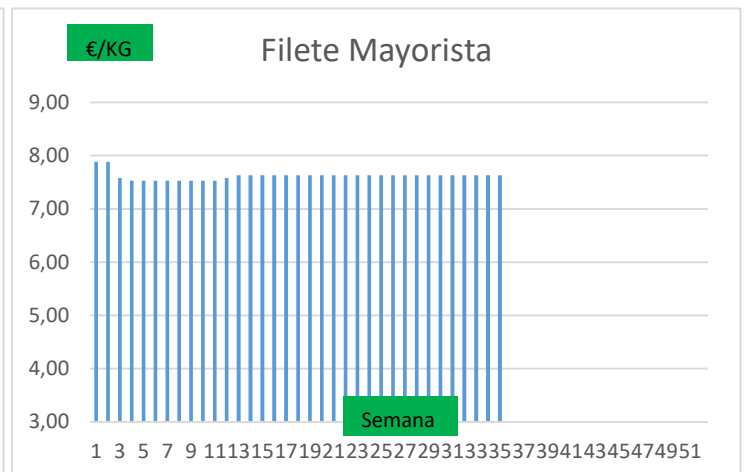

Variación anual	
-0,04	-1,2%
-0,04	-1,4%
0,00	0,0%
0,01	0,3%
-0,02	-0,8%
-0,03	-0,9%
0,58	17,9%
0,58	15,8%
-0,05	
0,12	
0,09	
0,05	1,8%
-0,10	-6,3%
0,15	
-0,55	

COTIZACION CANAL 2ª

PRECIO VIDA PORCINO EUROPA

	Anterior	Actual	DIF.
ESPAÑA	1,824	1,799	-0,025
ALEMANIA	1,570	1,570	0,000
FRANCIA	1,690	1,640	-0,050
PAISES BAJOS	1,570	1,540	-0,030
DINAMARCA	1,310	1,270	-0,040
BELGICA	1,610	1,610	0,000

GRÁFICOS PRECIO DESPIECE PORCINO 2024 LONJA BARCELONA

GRÁFICOS PRECIO DESPIECE PORCINO 2024 LONJA BARCELONA