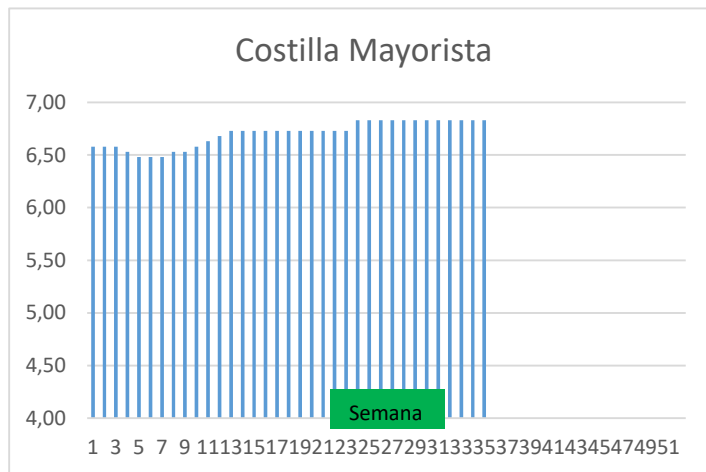

Variación anual	
-0,04	-1,2%
-0,04	-1,4%
0,00	0,0%
0,01	0,3%
-0,02	-0,8%
-0,03	-0,9%
0,58	17,9%
0,58	15,8%
-0,05	
0,12	
0,09	
0,05	1,8%
-0,10	-6,3%
0,15	
-0,55	

COTIZACION CANAL 2ª

PRECIO VIDA PORCINO EUROPA

	Anterior	Actual	DIF.
ESPAÑA	1,824	1,799	-0,025
ALEMANIA	1,570	1,570	0,000
FRANCIA	1,690	1,640	-0,050
PAISES BAJOS	1,570	1,540	-0,030
DINAMARCA	1,310	1,270	-0,040
BELGICA	1,610	1,610	0,000

GRÁFICOS PRECIO DESPIECE PORCINO 2024 LONJA BARCELONA